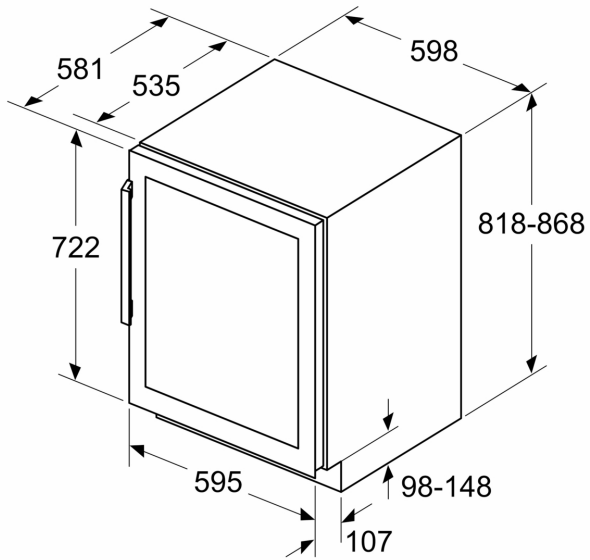

Energieeffizienzklasse:	G
Durchschnittlicher Energieverbrauch in Kilowattstunden pro Jahr (kWh/a):	130 kWh/annum
Mögliche Anzahl von 0,75-l-Flaschen:	44
Geräuschwert:	38 dB(A) re 1pW
Geräusch-Effizienzklasse:	C
Bauform:	Einbau
Dekorrahmen/ - platte:	Nicht möglich
Höhe:	818 mm
Gerätebreite:	598 mm
Gerätetiefe:	581 mm
Nischenmaße für Installation mm (HxBxT):	820 x 600 x 560 mm
Nettogewicht:	41.5 kg
Anschlusswert:	60 W
Absicherung:	6 A
Innenlüfter:	Ja
Spannung:	220-240 V
Frequenz:	50-60 Hz
Länge Anschlusskabel:	230.0 cm
Steckerart:	Schuko-/Gardy mit Erdung
Anzahl Verdichter:	1
Anzahl unabhängiger Kühlkreisläufe:	2
Scharniere wechselbar:	Ja
Schalter Innenbeleuchtung:	Nein
EAN-Nummer:	4242005196135
Marke:	Bosch
Internationale Bestellbezeichnung:	KUW21AHG0
Produktkategorie:	Weintemperierschrank

WEINLAGERN

- Anzahl der Temperaturzonen: 2
- Temperaturbereich: 5-20 °C Temperaturbereich: 5-20 °C
- Anzahl Holzroste Kühlen: 3 Stck

Technische Informationen

- Sockelaggregat – Be- und Entlüftung komplett durch den Sockel!
Sockelhöhe mind. 10 cm
- Türöffnungswinkel 115°
- Gerät abschließbar: Nein
- Sockelhöhe verstellbar von 10,2 bis 18,1 cm
- Türanschlag rechts, wechselbar

Maße

- Nischenmaße (H x B x T): 82.0 cm x 60.0 cm x 56.0 cm
- Gerätemaße (H x B x T): 81.8 cm x 59.8 cm x 58.1 cm
- Dieses Gerät ist ausschliesslich zur Lagerung von Wein bestimmt

Zubehör

Sonderzubehör

Umwelt und Sicherheit

- Bauform: Unterbaugerät, dekorfähig

**Serie 6, Einbau-Weinkühlschrank,
81.8 x 59.8 cm
KUW21AHG0**

Maße in mm

Maße in mm

Maße in mm