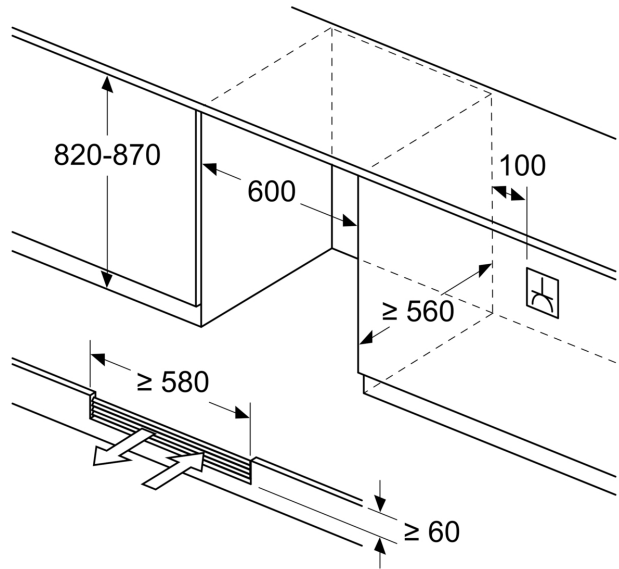

Energieeffizienzklasse:	G
Durchschnittlicher Energieverbrauch in Kilowattstunden pro Jahr (kWh/a):	130 kWh/annum
Mögliche Anzahl von 0,75-l-Flaschen:	44
Geräuschwert:	38 dB(A) re 1pW
Geräusch-Effizienzklasse:	C
Bauform:	Einbau
Dekorrahmen/ - platte:	Nicht möglich
Höhe:	818 mm
Gerätebreite:	598 mm
Gerätetiefe:	581 mm
Nischenmaße für Installation mm (HxBxT):	820 x 600 x 560 mm
Nettogewicht:	41.5 kg
Anschlusswert:	60 W
Absicherung:	6 A
Innenlüfter:	Ja
Spannung:	220-240 V
Frequenz:	50-60 Hz
Länge Anschlusskabel:	230.0 cm
Steckerart:	Schuko-/Gardy mit Erdung
Anzahl Verdichter:	1
Anzahl unabhängiger Kühlkreisläufe:	2
Scharniere wechselbar:	Ja
Schalter Innenbeleuchtung:	Nein
EAN-Nummer:	4242005196135
Marke:	Bosch
Internationale Bestellbezeichnung:	KUW21AHG0
Produktkategorie:	Weintemperierschrank

WEINLAGERN

- Anzahl der Temperaturzonen: 2
- Temperaturbereich: 5-20 °C Temperaturbereich: 5-20 °C
- Anzahl Holzroste Kühlen: 3 Stck

Technische Informationen

- Sockelaggregat – Be- und Entlüftung komplett durch den Sockel!
Sockelhöhe mind. 10 cm
- Türöffnungswinkel 115°
- Gerät abschließbar: Nein
- Sockelhöhe verstellbar von 10,2 bis 18,1 cm
- Türanschlag rechts, wechselbar

Maße

- Nischenmaße (H x B x T): 82.0 cm x 60.0 cm x 56.0 cm
- Gerätemaße (H x B x T): 81.8 cm x 59.8 cm x 58.1 cm
- Dieses Gerät ist ausschliesslich zur Lagerung von Wein bestimmt

Zubehör

Sonderzubehör

Umwelt und Sicherheit

- Bauform: Unterbaugerät, dekorfähig

**Serie 6, Einbau-Weinkühlschrank,
81.8 x 59.8 cm
KUW21AHG0**

Maße in mm

Maße in mm

Maße in mm