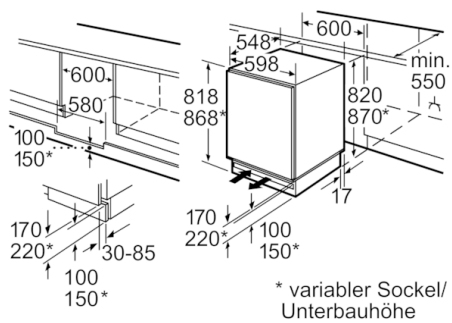

Einbau-Kühlschrank, 82 x 60 cm KUR15AX60

A++

Technische Daten

Bauform :	Eingebaut
Dekorrahmen/ - platte :	Möglich und im Beipack
Höhe (mm) :	820
Gerätebreite (mm) :	598
Gerätetiefe (mm) :	548
Nischenmaße (H x B x T) (mm) :	820 x 600 x 550
Nettogewicht (kg) :	0,000
Anschlusswert (W) :	90
Absicherung (A) :	10
Türanschlag :	rechts wechselbar
Spannung (V) :	220-240
Frequenz (Hz) :	50
Approbationszertifikate :	VDE
Länge Anschlusskabel (cm) :	230
Anzahl Verdichter :	1
Anzahl unabhängiger Kühlkreisläufe :	1
Innenlüfter :	Nein
Scharniere wechselbar :	Ja
Anzahl verstellbarer Ablagen-Kühlteil (Stck) :	2
Flaschenregale :	Nein
EAN-Nummer :	4242002952710
Marke :	Bosch
Internationale Bestellbezeichnung :	KUR15AX60
Produktkategorie :	Kühlschrank
Energieeffizienzklasse (2010/30/EC) :	A++
Jährlicher Energieverbrauch (kWh/annum) - neu (2010/30/EC) :	92,00
Nettofassungsvermögen Kühlteil (l) - neu (2010/30/EC) :	137
Nettofassungsvermögen Gefrierteil (l) - neu (2010/30/EC) :	0
Frostfree System :	Nein
Gefrierleistung (kg/24h) - neu (2010/30/EC) :	0
Schallleistung (dB(A) re 1 pW) :	38
Klimaklasse :	SN-ST
Art der Installation :	Unterbaugeräte

4 242002 952710

Einbau-Kühlschrank, 82 x 60 cm
KUR15AX60

Einbau-Kühlschrank, 82 x 60 cm KUR15AX60

Platz für elektrischen Anschluß seitlich rechts
oder links neben dem Gerät.
Be- und Entlüftung im Sockel.

Maße in mm