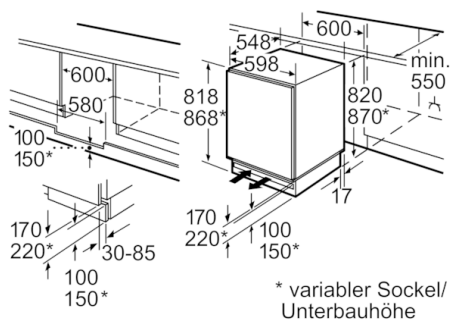

Komfort und Sicherheit

- Drehwähler für Temperaturregelung
- Be- und Entlüftung im Sockelbereich, kein Ausschnitt in der Arbeitsplatte erforderlich

Kühlteil

- LED Beleuchtung
- 3 Abstellflächen aus Sicherheitsglas, davon 2 höhenverstellbar, eine 2-fach ausziehbare Abstellfläche über Gemüseablage
- 3 durchgehende Türabsteller
- Große Auszugschale
- 2 MultiBoxen -Transparente Schubladen mit Wellenboden, ideal zur Lagerung von Obst und Gemüse.
- davon 1 Flaschenhalter mit extra tiefen Türabsteller

Technische Informationen

- Türanschlag rechts, wechselbar
- Gerätemaße (H x B x T): 82.0 cm x 59.8 cm x 54.8 cm
- Nischenmaße (H x B x T): 82.0 cm x 60.0 cm x 55.0 cm
- Höhenverstellbare Füße vorne
- Anschlusswert: Anschlusswert: 90 W
- 220 - 240 V

Zubehör

- 1 x Eierablage

Serie | 6, Unterbau-Kühlschrank, 82 x 60 cm KUR15A65

Platz für elektrischen Anschluß seitlich rechts
oder links neben dem Gerät.
Be- und Entlüftung im Sockel.

Maße in mm