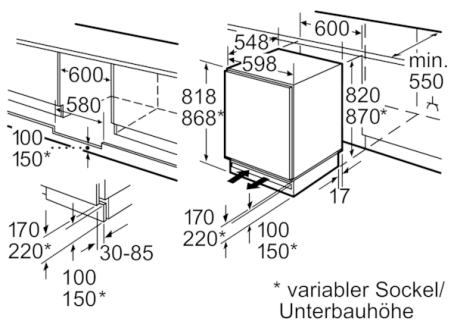

Komfort und Sicherheit

- Drehwähler für Temperaturregelung
- LED Beleuchtung
- Be- und Entlüftung im Sockelbereich, kein Ausschnitt in der Arbeitsplatte erforderlich

Kühlteil

- Kühlraum: 137 l Nutzinhalt
- 3 Abstellflächen aus Sicherheitsglas, davon 2 höhenverstellbar, eine 2-fach ausziehbare Abstellfläche über Gemüseablage
- 3 durchgehende Türabsteller
- davon 1 Flaschenhalter mit extra tiefen Türabsteller
- Große Auszugschale
- 2 MultiBoxen -Transparente Schubladen mit Wellenboden, ideal zur Lagerung von Obst und Gemüse.

Technische Informationen

- Türanschlag rechts, wechselbar
- Gerätemaße (H x B x T): 82.0 cm x 59.8 cm x 54.8 cm
- Nischenmaße (H x B x T): 82.0 cm x 60.0 cm x 55.0 cm
- Höhenverstellbare Füße vorne
- Klimaklasse: SN-ST
- Anschlusswert: Anschlusswert: 90 W
- 220 - 240 V

Zubehör

- 1 x Eierablage

Serie | 6, Unterbau-Kühlschrank, 82 x 60 cm KUR15A60

Platz für elektrischen Anschluß seitlich rechts
oder links neben dem Gerät.
Be- und Entlüftung im Sockel.

Maße in mm