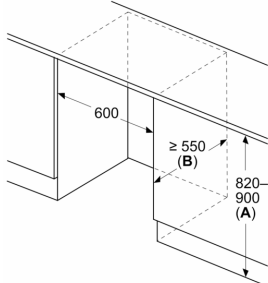

Maße

- Nischenmaße (H x B x T): 82.0 cm x 60.0 cm x 55.0 cm
- Gerätemaße (H x B x T): 82.0 cm x 59.8 cm x 54.8 cm

Zubehör

- 3 x Eierablage, 1 x Eiswürfelschale

Länderspezifische Optionen

- Auf Basis der Ergebnisse der Normprüfung über 24 Std. Tatsächlicher Verbrauch abhängig von Nutzung/Standort des Geräts.

Sonderzubehör

**Serie 4, Unterbau-Kühlschrank mit
Gefrierfach, 82 x 60 cm,
Flachscharnier
KUL22VFD0**

Maße in mm
Empfehlung Spaltmaße für Flachscharnier

F	R	X
16-19	0-3	2,5
20	0-1	3
	2-3	2,5
21	0-1	3
	2-3	2,5
22	0	4
	1	3,5
	2-3	3

Die in der Tabelle empfohlenen Spaltmasse sind einzuhalten, um eine kollisionsfreie Öffnung der Gerätetüre zu gewährleisten und Beschädigungen am Küchenmöbel zu vermeiden.

Maße in mm

Maße in mm

A: Unterbauhöhe
B: ≥ 560 mm (empfohlen)

Platz für elektrischen Anschluss
seitlich rechts oder links neben dem
Gerät

Maße in mm

A: Lufteintritt ≥ 200 cm²

Maximal zulässiges Gewicht der Möbelfronten

Montierte Möbelfronten, die das zulässige
Gewicht überschreiten, können zu
Beschädigungen und zu
Funktionsbeeinträchtigungen der Scharniere
führen