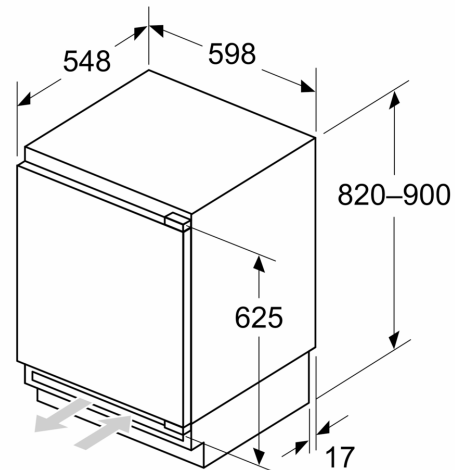

Maße

- Nischenmaße (H x B x T): 82.0 cm x 60.0 cm x 55.0 cm
- Gerätemaße (H x B x T): 82.0 cm x 59.8 cm x 54.8 cm

Zubehör

- 3 x Eierablage, 1 x Eiswürfelschale

Länderspezifische Optionen

- Auf Basis der Ergebnisse der Normprüfung über 24 Std. Tatsächlicher Verbrauch abhängig von Nutzung/Standort des Geräts.

Sonderzubehör

**Serie 4, Unterbau-Kühlschrank mit
Gefrierfach, 82 x 60 cm,
Flachscharnier
KUL22VFD0**

Maße in mm
Empfehlung Spaltmaße für Flachscharnier

F	R	X
16-19	0-3	2,5
20	0-1	3
	2-3	2,5
21	0-1	3
	2-3	2,5
22	0	4
	1	3,5
	2-3	3

Die in der Tabelle empfohlenen Spaltmasse sind einzuhalten, um eine kollisionsfreie Öffnung der Gerätetüre zu gewährleisten und Beschädigungen am Küchenmöbel zu vermeiden.

Maße in mm

Maße in mm

A: Unterbauhöhe
B: ≥ 560 mm (empfohlen)

Platz für elektrischen Anschluss
seitlich rechts oder links neben dem
Gerät

Maße in mm

A: Lufteintritt ≥ 200 cm²

Maximal zulässiges Gewicht der Möbelfronten

Montierte Möbelfronten, die das zulässige
Gewicht überschreiten, können zu
Beschädigungen und zu
Funktionsbeeinträchtigungen der Scharniere
führen