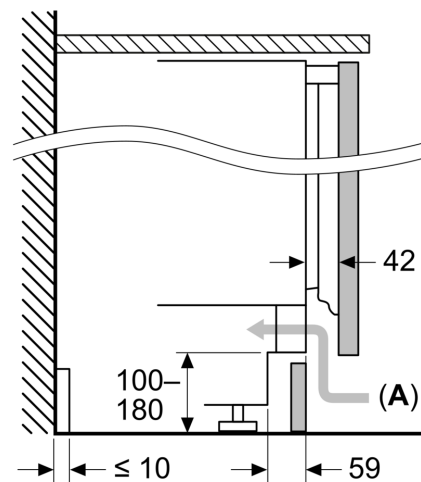

Technische Informationen

- Türanschlag rechts, wechselbar
- Unterbau
- Be- und Entlüftung im Sockelbereich, kein Ausschnitt in der Arbeitsplatte erforderlich
- Länge des Anschlusskabel: 230 cm
- 220 - 240 V

Maße

- Nischenmaße (H x B x T): 82.0 cm x 60.0 cm x 55.0 cm
- Gerätemaße (H x B x T): 82.0 cm x 59.8 cm x 54.8 cm

Zubehör

- 3 x Eierablage, 1 x Eiswürfelschale

Länderspezifische Optionen

- Auf Basis der Ergebnisse der Normprüfung über 24 Std. Tatsächlicher Verbrauch abhängig von Nutzung/Standort des Geräts.

Die in der Tabelle empfohlenen Spaltmasse sind einzuhalten, um eine kollisionsfreie Öffnung der Gerätetüre zu gewährleisten und Beschädigungen am Küchenmöbel zu vermeiden.

Maße in mm

Maße in mm

A: Unterbauhöhe
B: ≥ 560 mm (empfohlen)

Platz für elektrischen Anschluss
seitlich rechts oder links neben dem
Gerät

Maße in mm

A: Lufteintritt ≥ 200 cm²

Maximal zulässiges Gewicht der Möbelfronten

Montierte Möbelfronten, die das zulässige
Gewicht überschreiten, können zu
Beschädigungen und zu
Funktionsbeeinträchtigungen der Scharniere
führen