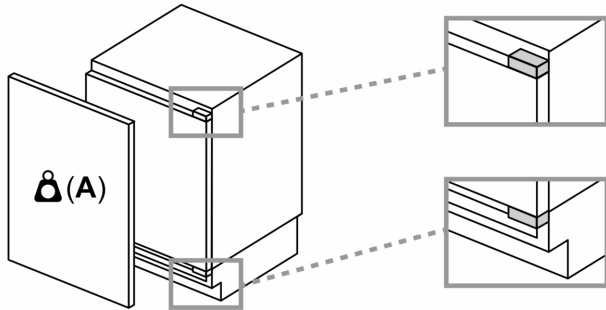

Maße

- Nischenmaße (H x B x T): 82.0 cm x 60.0 cm x 55.0 cm
- Gerätemaße (H x B x T): 82.0 cm x 59.8 cm x 54.8 cm

Zubehör

- 3 x Eierablage, 1 x Eiswürfelschale

Länderspezifische Optionen

- Auf Basis der Ergebnisse der Normprüfung über 24 Std. Tatsächlicher Verbrauch abhängig von Nutzung/Standort des Geräts.

Die in der Tabelle empfohlenen Spaltmasse sind einzuhalten, um eine kollisionsfreie Öffnung der Gerätetüre zu gewährleisten und Beschädigungen am Küchenmöbel zu vermeiden.

Maße in mm

Maße in mm

A: Unterbauhöhe
B: ≥ 560 mm (empfohlen)

Platz für elektrischen Anschluss
seitlich rechts oder links neben dem
Gerät

Maße in mm

A: Lufteintritt ≥ 200 cm²

Maximal zulässiges Gewicht der Möbelfronten

Montierte Möbelfronten, die das zulässige
Gewicht überschreiten, können zu
Beschädigungen und zu
Funktionsbeeinträchtigungen der Scharniere
führen