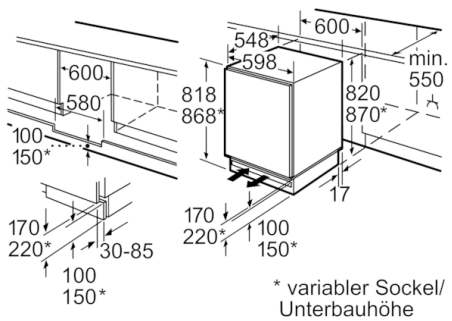

Technische Daten

Bauform :	Eingebaut
Dekorrahmen/ - platte :	Möglich mit Zubehör
Höhe (mm) :	820
Gerätebreite (mm) :	598
Gerätetiefe (mm) :	548
Nischenmaße (H x B x T) (mm) :	820 x 600 x 550
Nettogewicht (kg) :	33,532
Anschlusswert (W) :	90
Absicherung (A) :	10
Türanschlag :	rechts wechselbar
Spannung (V) :	220-240
Frequenz (Hz) :	50
Approbationszertifikate :	CE, VDE
Länge Anschlusskabel (cm) :	230
Lagerung bei Stromausfall (h) :	10
Anzahl Verdichter :	1
Anzahl unabhängiger Kühlkreisläufe :	1
Innenlüfter :	Nein
Scharniere wechselbar :	Ja
Anzahl verstellbarer Ablagen-Kühlteil (Stck) :	1
Flaschenregale :	Nein
EAN-Nummer :	4242002690179
Marke :	Bosch
Internationale Bestellbezeichnung :	KUL15A60
Produktkategorie :	Kühlschrank
Jährlicher Energieverbrauch (kWh/annum) - neu (2010/30/EC) :	140,00
Nettofassungsvermögen Kühlteil (l) - neu (2010/30/EC) :	108
Nettofassungsvermögen Gefrierfachteil (l) - neu (2010/30/EC) :	15
Frostfree System :	Nein
Gefrierleistung (kg/24h) - neu (2010/30/EC) :	2
Schallleistung (dB(A) re 1 pW) :	38
Klimaklasse :	SN-ST
Art der Installation :	Unterbaugeräte

Gefrierteil

- ****-Gefrierraum: 15 l Nutzinhalt
- Gefriervermögen: 2 kg in 24 Std.
- Lagerzeit bei Störung: 10 Std.
- 1 Gefrierfach mit Klappe
- Pizza-gerechtes Gefrierfach

Technische Informationen

- Türanschlag rechts, wechselbar
- Be- und Entlüftung im Sockelbereich, kein Ausschnitt in der Arbeitsplatte erforderlich
- Gerätemaße (H x B x T): 82.0 cm x 59.8 cm x 54.8 cm
- Nischenmaße (H x B x T): 82.0 cm x 60.0 cm x 55.0 cm
- Höhenverstellbare Füße vorne
- Klimaklasse: SN-ST
- Anschlusswert: Anschlusswert: 90 W
- 220 - 240 V

Zubehör

- 1 x Eierablage, 1 x Eiswürfelschale

**Serie | 6, Unterbau-Kühlschrank mit
Gefrierfach, 82 x 60 cm
KUL15A60**

Platz für elektrischen Anschluß seitlich rechts
oder links neben dem Gerät.
Be- und Entlüftung im Sockel.

Maße in mm