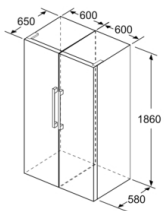

Serie | 4, Freistehender Kühlschrank, 186 x 60 cm, weiß KSV36VWEP

	a	b	c	d	e	f
KSW36, GSD36	187					
KSV36, KSF36, GSN36, GSV36	186					
KSV33, GSN33, GSV33	176	60	65	58	60	119.5
KSV29, GSN29, GSV29	161					
GSV24	146					
GSN51	161					
GSN54	176	70	78	70	70	142
GSN58	191					

Maße in cm

Maße in mm

Maße in mm