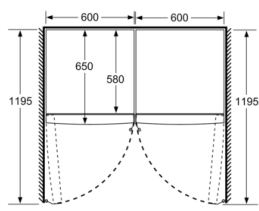

Serie | 4, Freistehender Kühlschrank, 186 x 60 cm, weiß KSV36VWEP

	a	b	c	d	e	f
KSW36, GSD36	187					
KSV36, KSF36, GSN36, GSV36	186					
KSV33, GSN33, GSV33	176	60	65	58	60	119.5
KSV29, GSN29, GSV29	161					
GSV24	146					
GSN51	161					
GSN54	176	70	78	70	70	142
GSN58	191					

Maße in cm

Maße in mm

Maße in mm