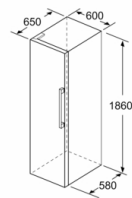

Serie | 4, Freistehender Kühlschrank, 186 x 60 cm, weiß KSV36VWEP

	a	b	c	d	e	f
KSW36, GSD36	187					
KSV36, KSF36, GSN36, GSV36	186					
KSV33, GSN33, GSV33	176	60	65	58	60	119.5
KSV29, GSN29, GSV29	161					
GSV24	146					
GSN51	161					
GSN54	176	70	78	70	70	142
GSN58	191					

Maße in cm

Maße in mm