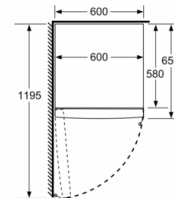

Serie | 4, Freistehender Kühlschrank, 186 x 60 cm, weiß KSV36VWEP

	a	b	c	d	e	f
KSW36, GSD36	187					
KSV36, KSF36, GSN36, GSV36	186					
KSV33, GSN33, GSV33	176	60	65	58	60	119.5
KSV29, GSN29, GSV29	161					
GSV24	146					
GSN51	161					
GSN54	176	70	78	70	70	142
GSN58	191					

Maße in cm

Maße in mm