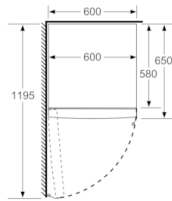

**Serie | 4, Freistehender Kühlschrank, 186 x 60 cm, weiß
KSV36VW4P**

Maße in mm

	a	b	c	d	e	f
KSW36, GSD36	187					
KSV36, KSF36, GSN36, GSV36	186					
KSV33, GSN33, GSV33	176	60	65	58	60	119,5
KSV29, GSN29, GSV29	161					
GSV24	146					
GSN51	161					
GSN54	176	70	78	70	70	142
GSN58	191					

Maße in cm