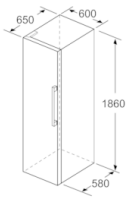

**Serie | 4, Freistehender Kühlschrank, 186 x 60 cm, weiß
KSV36VW4P**

Maße in mm

	a	b	c	d	e	f
KSW36, GSD36	187					
KSV36, KSF36, GSN36, GSV36	186					
KSV33, GSN33, GSV33	176	60	65	58	60	119,5
KSV29, GSN29, GSV29	161					
GSV24	146					
GSN51	161					
GSN54	176	70	78	70	70	142
GSN58	191					

Maße in cm