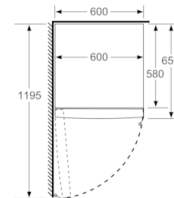

Frischhaltesystem

- VitaFresh: hält frische Lebensmittel länger frisch

Maße

- Gerätemaße (H x B x T): 186.0 cm x 60.0 cm x 65.0 cm

Technische Informationen

- Türanschlag links, wechselbar
- Höhenverstellbare Füße vorne, Rollen hinten
- Anschlusswert: Anschlusswert: 90 W
- 220 - 240 V

Zubehör

- 3 x Eierablage

Serie | 4, Freistehender Kühlschrank, 186 x 60 cm, Schwarz KSV36VBEP

	a	b	c	d	e	f
KSW36, GSD36	187					
KSV36, KSF36, GSN36, GSV36	186					
KSV33, GSN33, GSV33	176	60	65	58	60	119.5
KSV29, GSN29, GSV29	161					
GSV24	146					
GSN51	161					
GSN54	176	70	78	70	70	142
GSN58	191					

- a Höhe
 b Breite
 c Tiefe bei geschlossener Tür ohne Griff und ohne Abstandteil
 d Tiefe des Schanks ohne Abstandteil
 e Breite bei geöffneter Tür ohne Griff
 f Tiefe bei geöffneter Tür ohne Griff und ohne Abstandteil

Maße in cm

Maße in mm

Maße in mm