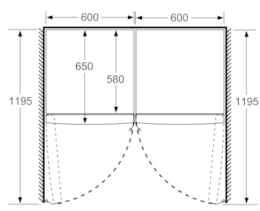

Frischhaltesystem

- VitaFresh: hält frische Lebensmittel länger frisch

Maße

- Gerätemaße (H x B x T): 186.0 cm x 60.0 cm x 65.0 cm

Technische Informationen

- Türanschlag links, wechselbar
- Höhenverstellbare Füße vorne, Rollen hinten
- Anschlusswert: Anschlusswert: 90 W
- 220 - 240 V

Zubehör

- 3 x Eierablage

Serie | 4, Freistehender Kühlschrank, 186 x 60 cm, Schwarz KSV36VBEP

	a	b	c	d	e	f
KSW36, GSD36	187					
KSV36, KSF36, GSN36, GSV36	186					
KSV33, GSN33, GSV33	176	60	65	58	60	119.5
KSV29, GSN29, GSV29	161					
GSV24	146					
GSN51	161					
GSN54	176	70	78	70	70	142
GSN58	191					

- a Höhe
 b Breite
 c Tiefe bei geschlossener Tür ohne Griff und ohne Abstandteil
 d Tiefe des Schanks ohne Abstandteil
 e Breite bei geöffneter Tür ohne Griff
 f Tiefe bei geöffneter Tür ohne Griff und ohne Abstandteil

Maße in cm

Maße in mm

Maße in mm