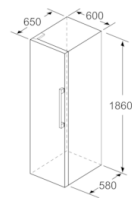

Frischhaltesystem

- VitaFresh: hält frische Lebensmittel länger frisch

Maße

- Gerätemaße (H x B x T): 186.0 cm x 60.0 cm x 65.0 cm

Technische Informationen

- Türanschlag links, wechselbar
- Höhenverstellbare Füße vorne, Rollen hinten
- Anschlusswert: Anschlusswert: 90 W
- 220 - 240 V

Zubehör

- 3 x Eierablage

Serie | 4, Freistehender Kühlschrank, 186 x 60 cm, Schwarz KSV36VBEP

	a	b	c	d	e	f
KSW36, GSD36	187					
KSV36, KSF36, GSN36, GSV36	186					
KSV33, GSN33, GSV33	176	60	65	58	60	119.5
KSV29, GSN29, GSV29	161					
GSV24	146					
GSN51	161					
GSN54	176	70	78	70	70	142
GSN58	191					

- a Höhe
 b Breite
 c Tiefe bei geschlossener Tür ohne Griff und ohne Abstandteil
 d Tiefe des Schanks ohne Abstandteil
 e Breite bei geöffneter Tür ohne Griff
 f Tiefe bei geöffneter Tür ohne Griff und ohne Abstandteil

Maße in cm

Maße in mm

Maße in mm