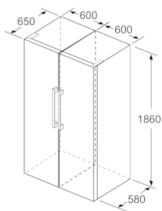

Frischhaltesystem

- VitaFresh: hält frische Lebensmittel länger frisch

Maße

- Gerätemaße (H x B x T): 186.0 cm x 60.0 cm x 65.0 cm

Technische Informationen

- Türanschlag links, wechselbar
- Höhenverstellbare Füße vorne, Rollen hinten
- Anschlusswert: Anschlusswert: 90 W
- 220 - 240 V

Zubehör

- 3 x Eierablage

Serie | 4, Freistehender Kühlschrank, 186 x 60 cm, Schwarz KSV36VBEP

	a	b	c	d	e	f
KSW36, GSD36	187					
KSV36, KSF36, GSN36, GSV36	186					
KSV33, GSN33, GSV33	176	60	65	58	60	119.5
KSV29, GSN29, GSV29	161					
GSV24	146					
GSN51	161					
GSN54	176	70	78	70	70	142
GSN58	191					

- a Höhe
 b Breite
 c Tiefe bei geschlossener Tür ohne Griff und ohne Abstandteil
 d Tiefe des Schanks ohne Abstandteil
 e Breite bei geöffneter Tür ohne Griff
 f Tiefe bei geöffneter Tür ohne Griff und ohne Abstandteil

Maße in cm

Maße in mm

Maße in mm