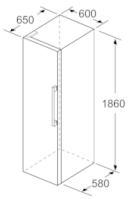

Serie | 4, Freistehender Kühlschrank, 186 x 60 cm, Schwarz KSV36VB3P

Maße in mm

	a	b	c	d	e	f
KSW36, GSD36	187					
KSV36, KSF36, GSN36, GSV36	186					
KSV33, GSN33, GSV33	176	60	65	58	60	119.5
KSV29, GSN29, GSV29	161					
GSV24	146					
GSN51	161					
GSN54	176	70	78	70	70	142
GSN58	191					

a Höhe
b Breite
c Tiefe bei geschlossener Tür ohne Griff und ohne Abstandteil
d Tiefe des Schrankes ohne Abstandteil
e Breite bei geöffneter Tür ohne Griff
f Tiefe bei geöffneter Tür ohne Griff und ohne Abstandteil

Maße in cm