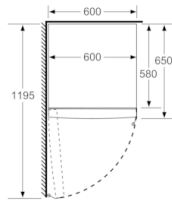

Serie | 4, Freistehender Kühlschrank, 186 x 60 cm, Schwarz KSV36VB3P

Maße in mm

	a	b	c	d	e	f
KSW36, GSD36	187					
KSV36, KSF36, GSN36, GSV36	186					
KSV33, GSN33, GSV33	176	60	65	58	60	119.5
KSV29, GSN29, GSV29	161					
GSV24	146					
GSN51	161					
GSN54	176	70	78	70	70	142
GSN58	191					

a Höhe
b Breite
c Tiefe bei geschlossener Tür ohne Griff und ohne Abstandteil
d Tiefe des Schrankes ohne Abstandteil
e Breite bei geöffneter Tür ohne Griff
f Tiefe bei geöffneter Tür ohne Griff und ohne Abstandteil

Maße in cm