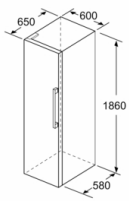

**Serie | 6, Freistehender Kühlschrank, 186 x 60 cm, weiß
KSV36AW4P**

Maße in mm

	a	b	c	d	e	f
KSW36, GSD36	187					
KSV36, KSF36, GSN36, GSV36	186					
KSV33, GSN33, GSV33	176	60	65	58	60	119,5
KSV29, GSN29, GSV29	161					
GSV24	146					
GSN51	161					
GSN54	176	70	78	70	70	142
GSN58	191					

Maße in cm