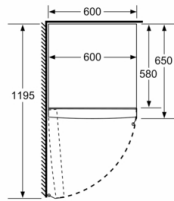

**Serie | 6, Freistehender Kühlschrank, 186 x 60 cm, weiß
KSV36AW4P**

Maße in mm

	a	b	c	d	e	f
KSW36, GSD36	187					
KSV36, KSF36, GSN36, GSV36	186					
KSV33, GSN33, GSV33	176	60	65	58	60	119,5
KSV29, GSN29, GSV29	161					
GSV24	146					
GSN51	161					
GSN54	176	70	78	70	70	142
GSN58	191					

Maße in cm