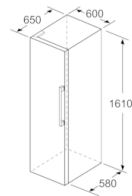

Serie | 4, Freistehender Kühlschrank, 161 x 60 cm, weiß KSV29VW4P

	a	b	c	d	e	f
KSW36, GSD36	187					
KSV36, KSF36, GSN36, GSV36	186					
KSV33, GSN33, GSV33	176	60	65	58	60	119.5
KSV29, GSN29, GSV29	161					
GSV24	146					
GSN51	161					
GSN54	176	70	78	70	70	142
GSN58	191					

Maße in cm

Maße in mm