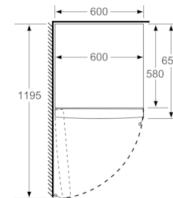

Serie | 4, Freistehender Kühlschrank, 161 x 60 cm, weiß KSV29VW4P

	a	b	c	d	e	f
KSW36, GSD36	187					
KSV36, KSF36, GSN36, GSV36	186					
KSV33, GSN33, GSV33	176	60	65	58	60	119.5
KSV29, GSN29, GSV29	161					
GSV24	146					
GSN51	161					
GSN54	176	70	78	70	70	142
GSN58	191					

Maße in cm

Maße in mm