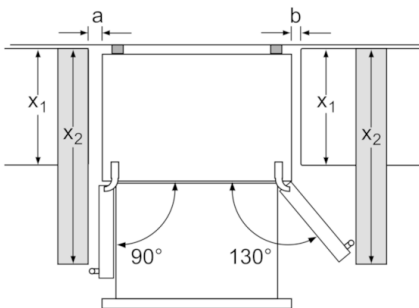

Technische Informationen

- Türanschlag links, Türanschlag rechts
- Gerätemaße (H x B x T): 191,1 cm x 75,2 cm x 71,5 cm
- Höhenverstellbare Füße vorne, Rollen hinten
- Klimaklasse: SN-T
- Anschlusswert: 182 W
- 220 - 240 V

Zubehör

- 2 x Kälteakku, 1 x Eierablage, 1 x Eiswürfelschale, 6 x Aufbewahrungsbehälter mit Deckel

**Serie | 8, Kühl-Gefrier-Kombination, mehr-
türig, 191.1 x 75.2 cm, inox-antifingerprint
KMF40AI20**

Maße in mm

Maße in mm

| x_1 (Möbeltiefe) | a | b |
|--------------------|-----|-----|
| 600 | 35 | 35 |
| 650 | 35 | 45 |
| 700 | 35 | 80 |
| x_2 (Wand) | 105 | 275 |

Maße in mm