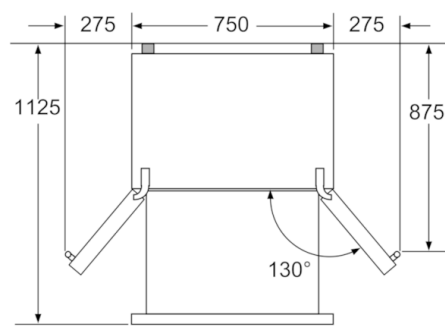

Technische Informationen

- Türanschlag links, Türanschlag rechts
- Gerätemaße (H x B x T): 191,1 cm x 75,2 cm x 71,5 cm
- Höhenverstellbare Füße vorne, Rollen hinten
- Klimaklasse: SN-T
- Anschlusswert: 182 W
- 220 - 240 V

Zubehör

- 2 x Kälteakku, 1 x Eierablage, 1 x Eiswürfelschale, 6 x Aufbewahrungsbehälter mit Deckel

**Serie | 8, Kühl-Gefrier-Kombination, mehr-
türig, 191.1 x 75.2 cm, inox-antifingerprint
KMF40AI20**

Maße in mm

Maße in mm

| x_1 (Möbeltiefe) | a | b |
|--------------------|-----|-----|
| 600 | 35 | 35 |
| 650 | 35 | 45 |
| 700 | 35 | 80 |
| x_2 (Wand) | 105 | 275 |

Maße in mm