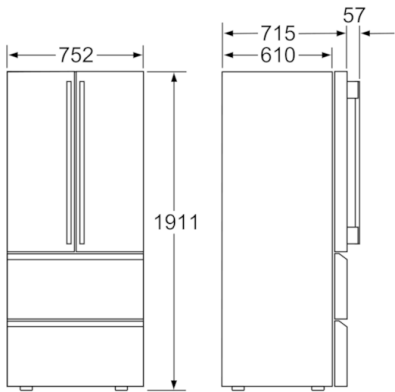

Technische Informationen

- Türanschlag links, Türanschlag rechts
- Gerätemaße (H x B x T): 191,1 cm x 75,2 cm x 71,5 cm
- Höhenverstellbare Füße vorne, Rollen hinten
- Klimaklasse: SN-T
- Anschlusswert: 182 W
- 220 - 240 V

Zubehör

- 2 x Kälteakku, 1 x Eierablage, 1 x Eiswürfelschale, 6 x Aufbewahrungsbehälter mit Deckel

**Serie | 8, Kühl-Gefrier-Kombination, mehr-
türig, 191.1 x 75.2 cm, inox-antifingerprint
KMF40AI20**

Maße in mm

Maße in mm

| x_1 (Möbeltiefe) | a | b |
|--------------------|-----|-----|
| 600 | 35 | 35 |
| 650 | 35 | 45 |
| 700 | 35 | 80 |
| x_2 (Wand) | 105 | 275 |

Maße in mm