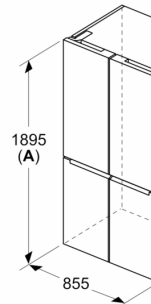

Maße

- Gerätemaße (H x B x T): 189.5 cm x 85.5 cm x 66.6 cm

Länderspezifische Optionen

- Auf Basis der Ergebnisse der Normprüfung über 24 Std. Tatsächlicher Verbrauch abhängig von Nutzung/Standort des Geräts.

**Serie 4, Kühl-Gefrierkombination
mehrtürig, Glasfront, 189.5 x 85.5
cm, Grau
KMC85LEEA**

Maße in mm

A: Front ist von 1895-
ausgezogenen vor-
verstellbar

Maße in mm

A: Front ist von 1895
ausgezogenen vor-
verstellbar
B: 10 mm für feste A
Rückseite hinzufü:

Maße in mm

Maße in mm