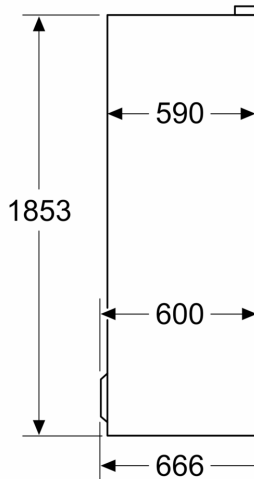

Maße

- Gerätemaße (H x B x T): 189.5 cm x 85.5 cm x 66.6 cm

Länderspezifische Optionen

- Auf Basis der Ergebnisse der Normprüfung über 24 Std. Tatsächlicher Verbrauch abhängig von Nutzung/Standort des Geräts.

**Serie 4, Kühl-Gefrierkombination
mehrtürig, Glasfront, 189.5 x 85.5
cm, Grau
KMC85LEEA**

Maße in mm

A: Front ist von 1895-
ausgezogenen vor-
verstellbar

Maße in mm

A: Front ist von 1895
ausgezogenen vor-
verstellbar
B: 10 mm für feste A
Rückseite hinzufü:

Maße in mm

Maße in mm