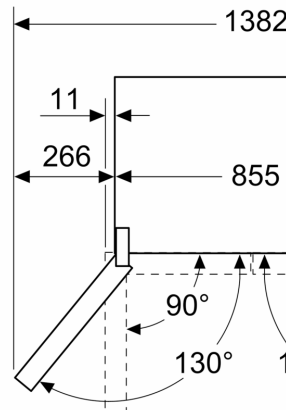

Maße

- Gerätemaße (H x B x T): 189.5 cm x 85.5 cm x 66.6 cm

Länderspezifische Optionen

- Auf Basis der Ergebnisse der Normprüfung über 24 Std. Tatsächlicher Verbrauch abhängig von Nutzung/Standort des Geräts.

**Serie 4, Kühl-Gefrierkombination
mehrtürig, Glasfront, 189.5 x 85.5
cm, Grau
KMC85LEEA**

Maße in mm

A: Front ist von 1895-
ausgezogenen vor-
verstellbar

Maße in mm

A: Front ist von 1895
ausgezogenen vor-
verstellbar
B: 10 mm für feste A
Rückseite hinzufü:

Maße in mm

Maße in mm