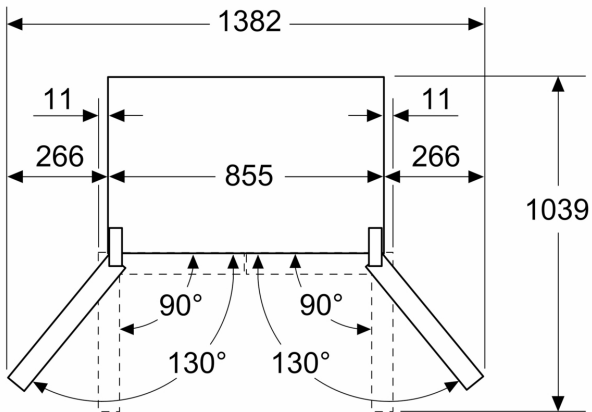

#### **Maße**

- Gerätemaße ( H x B x T): 189.5 cm x 85.5 cm x 66.6 cm

#### **Technische Informationen**

- Gerät auf 4 Rollen, justierbar
- 220 - 240 V
- Länge des Anschlusskabel: 240 cm
- Klimaklasse: SN-T

#### **Zubehör**

**Serie 4, Kühl-Gefrierkombination  
mehrtürig, Glasfront, 189.5 x 85.5  
cm, Schwarz, Total No Frost  
KMC85LBEA**

Maße in mm

A	a	b
≤ 600	20	20
600 < A ≤ 650	36	36
650 < A ≤ 700	78	78
> 700	266	266