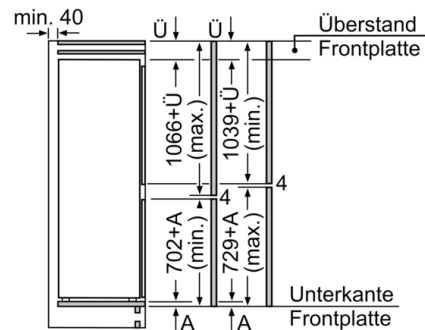

Maße

- Gerätemaße (H x B x T): 177.2 cm x 54.1 cm x 54.5 cm
- Nischenmaße (H x B x T): 177.5 cm x 56.0 cm x 55.0 cm

Technische Informationen

- Türanschlag rechts, wechselbar
- Anschlusswert: Anschlusswert: 90 W
- 220 - 240 V

Maße in mm
Empfehlung Spaltmaße für Flachscharnier

F	R	X
16-19	0-3	2,5
20	0-1	3
	2-3	2,5
21	0-1	3
	2-3	2,5
22	0	4
	1	3,5
	2-3	3

Die in der Tabelle empfohlenen Spaltmasse sind einzuhalten, um eine kollisionsfreie Öffnung der Gerätetüre zu gewährleisten und Beschädigungen am Küchenmöbel zu vermeiden.

Maße in mm

Die angegebenen Möbeltürmaße gelten für eine Türfuge von 4 mm.

Maße in mm