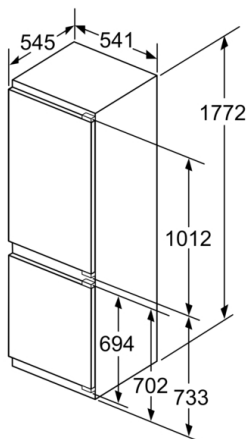

Maße

- Gerätemaße (H x B x T): 177.2 cm x 54.1 cm x 54.5 cm
- Nischenmaße (H x B x T): 177.5 cm x 56.0 cm x 55.0 cm

Technische Informationen

- Türanschlag rechts, wechselbar
- Anschlusswert: Anschlusswert: 90 W
- 220 - 240 V

Zubehör

- 3 x Eierablage, 1 x Eiswürfelschale

Länderspezifische Optionen

Umwelt und Sicherheit

Montage

Sonderzubehör

**Serie | 4, Einbau-Kühl-Gefrier-Kombination
mit Gefrierbereich unten, 177.2 x 54.1 cm,
Flachscharnier
KIV86VFF0**

Maße in mm
Empfehlung Spaltmaße für Flachscharnier

F	R	X
16-19	0-3	2,5
20	0-1	3
	2-3	2,5
21	0-1	3
	2-3	2,5
22	0	4
	1	3,5
	2-3	3

Die in der Tabelle empfohlenen Spaltmasse sind einzuhalten, um eine kollisionsfreie Öffnung der Gerätetüre zu gewährleisten und Beschädigungen am Küchenmöbel zu vermeiden.

Maße in mm

Die angegebenen Möbeltürmaße gelten für eine Türfuge von 4 mm.

Maße in mm