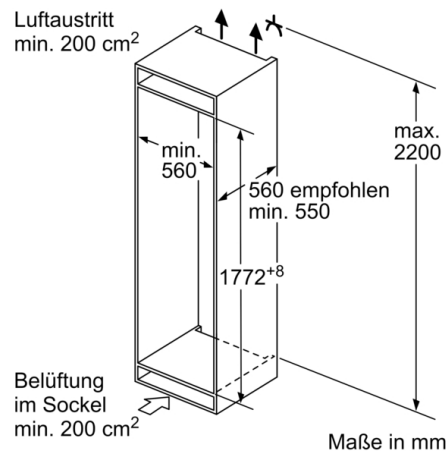

Technische Daten

Energieeffizienzklasse: F
 Durchschnittlicher Energieverbrauch in Kilowattstunden pro Jahr (kWh/a): 279 kWh/annum
 Summe der Volumen der Tiefkühlfächer: 76 l
 Summe der Volumen der Kaltlagerfächer: 192 l
 Luftschallemissionen: 38 dB
 Luftschallemissionsklasse: C
 Bauform: Eingebaut
 Dekorrahmen/ -platte: Nicht möglich
 Gerätebreite: 541 mm
 Gerätetiefe: 545 mm
 Nischenmaße (H x B x T): 1775.0 x 560 x 550 mm
 Nettogewicht: 62,285 kg
 Anschlusswert: 90 W
 Absicherung: 10 A
 Türanschlag: rechts wechselbar
 Spannung: 220-240 V
 Frequenz: 50 Hz
 Approbationszertifikate: CE, Ukraine, VDE
 Länge Anschlusskabel: 230 cm
 Lagerung bei Stromausfall (h): 9 h
 Anzahl Verdichter: 1
 Anzahl unabhängiger Kühlkreisläufe: 1
 Innenlüfter: Nein
 Scharniere wechselbar: Ja
 Anzahl verstellbarer Ablagen-Kühlteil (Stck): 3
 Flaschenregale: Nein
 Frostfree System: Nein
 Art der Installation: Vollintegrierbar
 Scharnierart: Flachscharnier

Maße

- Gerätemaße (H x B x T): 177.2 cm x 54.1 cm x 54.5 cm
- Nischenmaße (H x B x T): 177.5 cm x 56.0 cm x 55.0 cm

Technische Informationen

- Türanschlag rechts, wechselbar
- Anschlusswert: Anschlusswert: 90 W
- 220 - 240 V

Zubehör

- 3 x Eierablage, 1 x Eiswürfelschale

Länderspezifische Optionen

Umwelt und Sicherheit

Montage

Sonderzubehör

**Serie | 4, Einbau-Kühl-Gefrier-Kombination
mit Gefrierbereich unten, 177.2 x 54.1 cm,
Flachscharnier
KIV86VFF0**

Maße in mm
Empfehlung Spaltmaße für Flachscharnier

F	R	X
16-19	0-3	2,5
20	0-1	3
	2-3	2,5
21	0-1	3
	2-3	2,5
22	0	4
	1	3,5
	2-3	3

Die in der Tabelle empfohlenen Spaltmasse sind einzuhalten, um eine kollisionsfreie Öffnung der Gerätetüre zu gewährleisten und Beschädigungen am Küchenmöbel zu vermeiden.