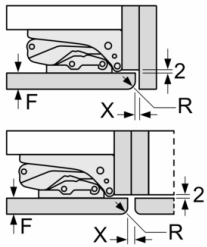

Maße

- Gerätemaße (H x B x T): 177.2 cm x 54.1 cm x 54.5 cm
- Nischenmaße (H x B x T): 177.5 cm x 56.0 cm x 55.0 cm

Technische Informationen

- Türanschlag rechts, wechselbar
- Anschlusswert: Anschlusswert: 90 W
- 220 - 240 V

Zubehör

- 3 x Eierablage, 1 x Eiswürfelschale

Länderspezifische Optionen

Umwelt und Sicherheit

Montage

Sonderzubehör

**Serie | 4, Einbau-Kühl-Gefrier-Kombination
mit Gefrierbereich unten, 177.2 x 54.1 cm,
Flachscharnier
KIV86VFF0**

Maße in mm
Empfehlung Spaltmaße für Flachscharnier

F	R	X
16-19	0-3	2,5
20	0-1	3
	2-3	2,5
21	0-1	3
	2-3	2,5
22	0	4
	1	3,5
	2-3	3

Die in der Tabelle empfohlenen Spaltmasse sind einzuhalten, um eine kollisionsfreie Öffnung der Gerätetüre zu gewährleisten und Beschädigungen am Küchenmöbel zu vermeiden.