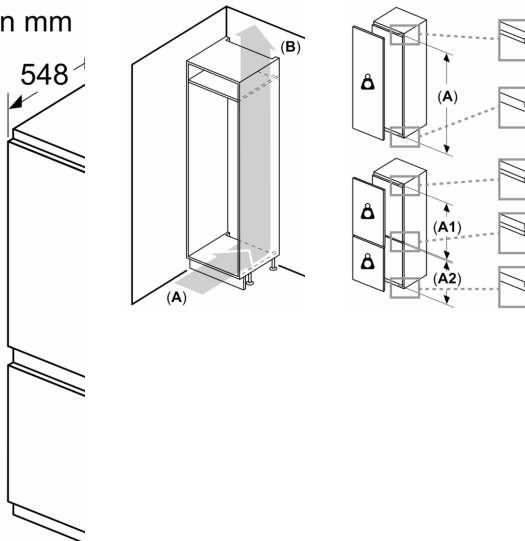

**Serie 4,
Einbau-Kühl-Gefrier-Kombination mit
Gefrierbereich unten, 177.2 x 54.1
cm, Flachscharnier
KIV86SFE0**

Maße in mm