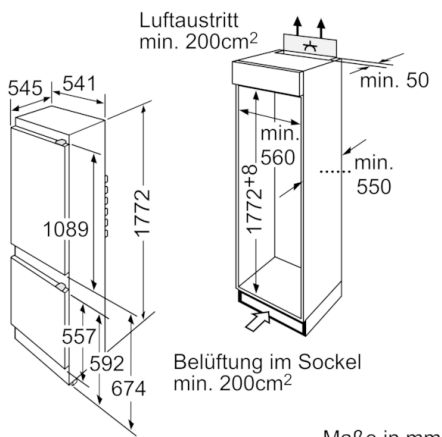

**Technische Daten**

Energieeffizienzklasse:	G
Durchschnittlicher Energieverbrauch in Kilowattstunden pro Jahr (kWh/a) (EU 2017/1369):	341
Summe der Volumen der Tiefkühlfächer (EU 2017/1369):	64
Summe der Volumen der Kaltlagerfächer (EU 2017/1369):	217
Luftschallemissionen (EU 2017/1369):	40
Luftschallemissionsklasse (EU 2017/1369):	C
Bauform:	Eingebaut
Dekorrahmen/ - platte:	Nicht möglich
Gerätebreite (mm):	541
Gerätetiefe (mm):	545
Nischenmaße (H x B x T) (mm):	1775.0 x 562.0 x 550
Nettogewicht (kg):	56,713
Anschlusswert (W):	90
Absicherung (A):	10
Türanschlag:	rechts wechselbar
Spannung (V):	220-240
Frequenz (Hz):	50
Approbationszertifikate:	CE, Morocco, VDE
Länge Anschlusskabel (cm):	230
Lagerung bei Stromausfall (h):	7
Anzahl Verdichter:	1
Anzahl unabhängiger Kühlkreisläufe:	1
Innenlüfter:	Nein
Scharniere wechselbar:	Ja
Anzahl verstellbarer Ablagen-Kühlteil (Stck):	4
Flaschenregale:	Nein
Frostfree System:	Nein
Art der Installation:	Vollintegrierbar
Scharnierart:	Schlepptür

#### Gefrierteil

- \*\*\*\*-Gefrierraum: 59 l Nutzinhalt
- Gefriervermögen: 3 kg in 24 Std.
- Lagerzeit bei Störung: 13 Std.
- 3 transparente Gefriergut-Schubladen
- Gefriergut-Kalender

#### Technische Information

- Türanschlag rechts, wechselbar
- Gerätegröße (H x B x T): 177.2 cm x 54.1 cm x 54.5 cm
- Nischengröße (H x B x T): 177.5 cm x 56.2 cm x 55.0 cm
- Klimaklasse: ST
- Anschlusswert: Anschlusswert: 90 W
- 220 - 240 V

#### Sonderzubehör

**Serie | 2, Einbau-Kühl-Gefrier-Kombination  
mit Gefrierbereich unten, 177.2 x 54.1 cm  
KIV38V20FF**

Die angegebenen Möbeltürmaße gelten für eine Türfuge von 4mm. Bei Verwendung einer anderen Fugenbreite (max. 14mm) müssen die Maße angepaßt werden.