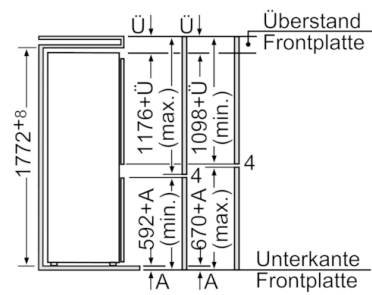

**Serie | 2, Einbau-Kühl-Gefrier-Kombination
mit Gefrierbereich unten, 177.2 x 54.1 cm
KIV38V20FF**

Die angegebenen Möbeltürmaße gelten für eine Türfuge von 4mm. Bei Verwendung einer anderen Fugenbreite (max. 14mm) müssen die Maße angepaßt werden.