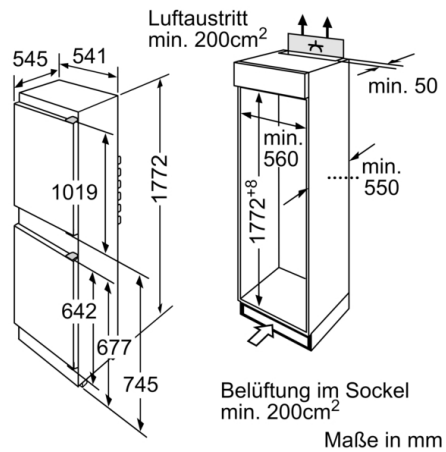

#### **Technische Information**

- Türanschlag rechts, wechselbar
- Gerätemaße ( H x B x T): 177.2 cm x 54.1 cm x 54.5 cm
- Nischenmaße (H x B x T): 177.5 cm x 56.2 cm x 55.0 cm
- Klimaklasse: ST
- Anschlusswert: Anschlusswert: 90 W
- 220 - 240 V

#### **Zubehör**

- 1 x Eierablage

**Serie | 2, Einbau-Kühl-Gefrier-Kombination  
mit Gefrierbereich unten, 177.2 x 54.1 cm,  
Schleppscharnier  
KIV34V21FF**

Die angegebenen Möbeltürmaße gelten für eine Türfuge von 4mm. Bei Verwendung einer anderen Fugenbreite (max. 14 mm) müssen die Maße angepaßt werden.  
Bei größeren Maßen (1780 - 1790) muss an der Nischendecke eine Distanzleiste vorgesehen werden.

Maße in mm

Maße in mm