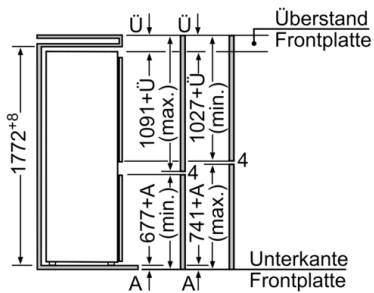

#### **Technische Information**

- Türanschlag rechts, wechselbar
- Gerätemaße ( H x B x T): 177.2 cm x 54.1 cm x 54.5 cm
- Nischenmaße (H x B x T): 177.5 cm x 56.2 cm x 55.0 cm
- Klimaklasse: ST
- Anschlusswert: Anschlusswert: 90 W
- 220 - 240 V

#### **Zubehör**

- 1 x Eierablage

**Serie | 2, Einbau-Kühl-Gefrier-Kombination  
mit Gefrierbereich unten, 177.2 x 54.1 cm,  
Schleppscharnier  
KIV34V21FF**

Die angegebenen Möbeltürmaße gelten für eine Türfuge von 4mm. Bei Verwendung einer anderen Fugenbreite (max. 14 mm) müssen die Maße angepaßt werden.  
Bei größeren Maßen (1780 - 1790) muss an der Nischendecke eine Distanzleiste vorgesehen werden.