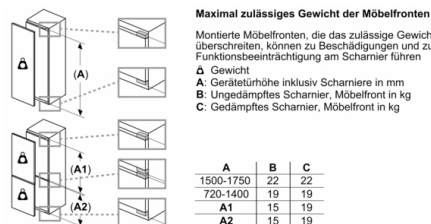

Maximal zulässiges Gewicht der Möbelfronten

	A	B	C
1500-1750	22	22	
720-1400	19	19	
A1	15	19	
A2	15	19