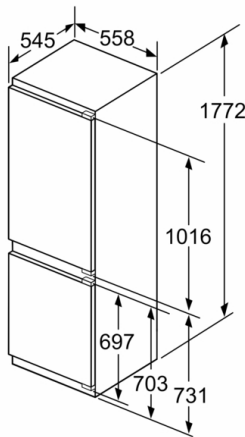

Serie | 6, Einbau-Kühl-Gefrier-Kombination mit Gefrierbereich unten, 177.2 x 55.8 cm, Flachscharnier mit Softeinzug KIS86SDE0

Maße in mm