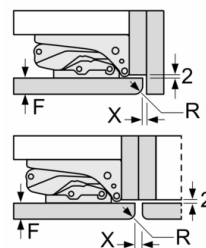

Die angegebenen Möbeltürmaße gelten für eine Türfuge von 4 mm.

Maße in mm
Empfehlung Spaltmaße für Flachscharnier

	F	R	X
16-19	0-3	2,5	
	20	0-1	3
21	2-3	2,5	
	22	0-1	3
22	2-3	2,5	
	0	4	
	1	3,5	
	2-3	3	

Die in der Tabelle empfohlenen Spaltmasse sind einzuhalten, um eine kollisionsfreie Öffnung der Gerätetüre zu gewährleisten und Beschädigungen am Küchenmöbel zu vermeiden.