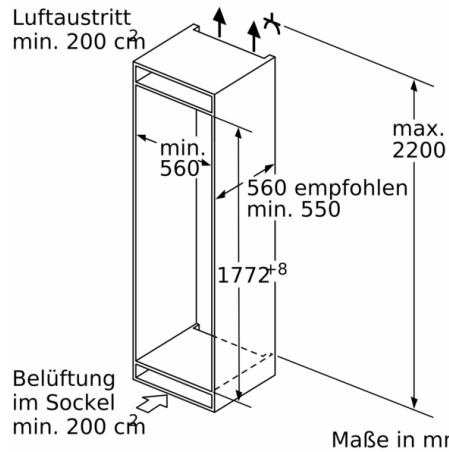

Serie | 6, Einbau-Kühl-Gefrier-Kombination mit Gefrierbereich unten, 177.2 x 55.8 cm, Flachscharnier mit Softeinzug KIS86SDE0

Maße in mm

Maße in mm

Die angegebenen Möbeltürmaße gelten für eine Türfuge von 4 mm.

	F	R	X
16-19	0-3	2,5	
	20	0-1	3
21	2-3	2,5	
	22	0-1	3
22	2-3	2,5	
	0	4	
	1	3,5	
	2-3	3	

Die in der Tabelle empfohlenen Spaltmasse sind einzuhalten, um eine kollisionsfreie Öffnung der Gerätetüre zu gewährleisten und Beschädigungen am Küchenmöbel zu vermeiden.

Maximal zulässiges Gewicht der Möbelfronten

	A	B	C
1500-1750	22	22	
720-1400	19	19	
A1	15	19	
A2	15	19