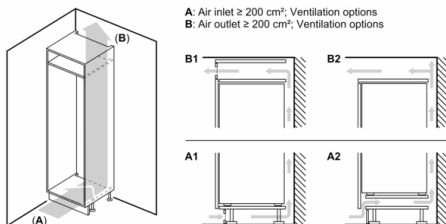

Maximal zulässiges Gewicht der Möbelfronten

	A	B	C
1500-1750	22	22	
720-1400	19	19	
A1	15	19	
A2	15	19