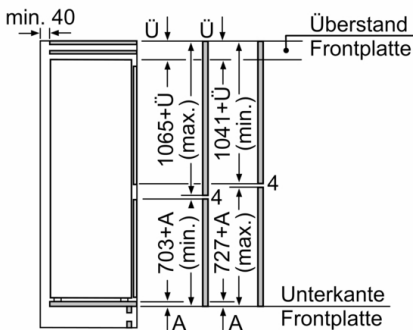

Maße in mm

Die angegebenen Möbeltürmaße gelten für eine Türfuge von 4 mm.

	F	R	X
16-19	0-3	2,5	
	20	0-1	3
21	2-3	2,5	
	22	0-1	3
22	2-3	2,5	
	0	4	
	1	3,5	
	2-3	3	

Die in der Tabelle empfohlenen Spaltmasse sind einzuhalten, um eine kollisionsfreie Öffnung der Gerätetüre zu gewährleisten und Beschädigungen am Küchenmöbel zu vermeiden.