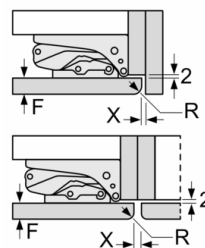

Die angegebenen Möbeltürmaße gelten für eine Türfuge von 4 mm.

Maße in mm
Empfehlung Spaltmaße für Flachscharnier

F	R	X
16-19	0-3	2,5
20	0-1	3
	2-3	2,5
21	0-1	3
	2-3	2,5
22	0	4
	1	3,5
	2-3	3

Die in der Tabelle empfohlenen Spaltmasse sind einzuhalten, um eine kollisionsfreie Öffnung der Gerätetüre zu gewährleisten und Beschädigungen am Küchenmöbel zu vermeiden.