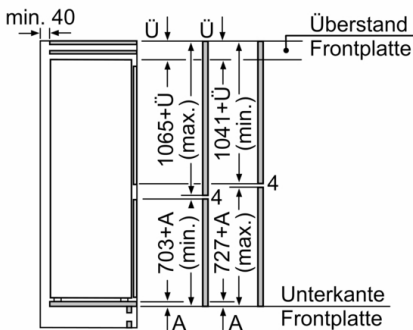

Maße in mm

Die angegebenen Möbeltürmaße gelten für eine Türfuge von 4 mm.

F	R	X
16-19	0-3	2,5
20	0-1	3
	2-3	2,5
21	0-1	3
	2-3	2,5
22	0	4
	1	3,5
	2-3	3

Die in der Tabelle empfohlenen Spaltmasse sind einzuhalten, um eine kollisionsfreie Öffnung der Gerätetüre zu gewährleisten und Beschädigungen am Küchenmöbel zu vermeiden.