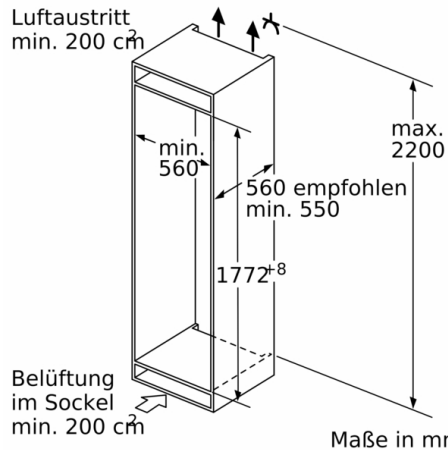

Serie | 6, Einbau-Kühl-Gefrier-Kombination mit Gefrierbereich unten, 177.2 x 55.8 cm, Flachscharnier mit Softeinzug KIS86HDD0

Maße in mm

Maße in mm

Die angegebenen Möbeltürmaße gelten für eine Türfuge von 4 mm.

F	R	X
16-19	0-3	2,5
20	0-1	3
	2-3	2,5
21	0-1	3
	2-3	2,5
22	0	4
	1	3,5
	2-3	3

Die in der Tabelle empfohlenen Spaltmasse sind einzuhalten, um eine kollisionsfreie Öffnung der Gerätetüre zu gewährleisten und Beschädigungen am Küchenmöbel zu vermeiden.

Maximal zulässiges Gewicht der Möbelfronten

A	B	C
1500-1750	22	22
720-1400	19	19
A1	15	19
A2	15	19