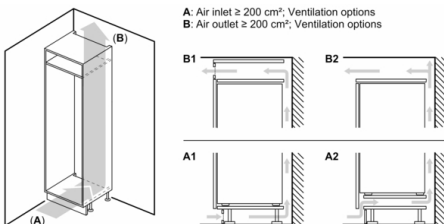

Maximal zulässiges Gewicht der Möbelfronten

A	B	C
1500-1750	22	22
720-1400	19	19
A1	15	19
A2	15	19