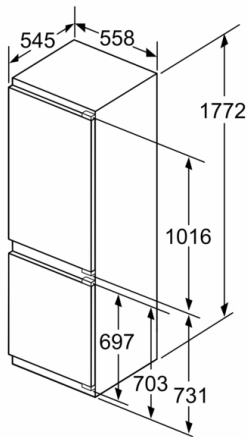

Serie | 6, Einbau-Kühl-Gefrier-Kombination mit Gefrierbereich unten, 177.2 x 55.8 cm, Flachscharnier mit Softeinzug KIS86HDD0

Maße in mm