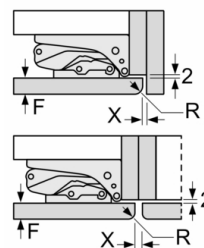

Die angegebenen Möbeltürmaße gelten für eine Türfuge von 4 mm.

Maße in mm
Empfehlung Spaltmaße für Flachscharnier

	F	R	X
16-19	0-3	2,5	
	20	0-1	3
21	2-3	2,5	
	22	0-1	3
22	2-3	2,5	
		0	4
		1	3,5
		2-3	3

Die in der Tabelle empfohlenen Spaltmasse sind einzuhalten, um eine kollisionsfreie Öffnung der Gerätetüre zu gewährleisten und Beschädigungen am Küchenmöbel zu vermeiden.