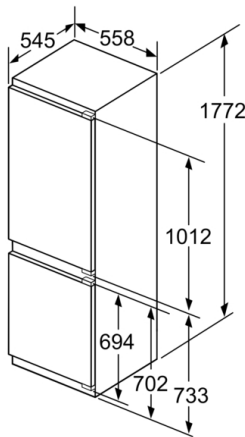

**Serie 6, Einbau-Kühl-Gefrier-Kombination
mit Gefrierbereich unten, 177.2 x 55.8 cm,
Flachscharnier
KIS86AFE0**

Maße in mm