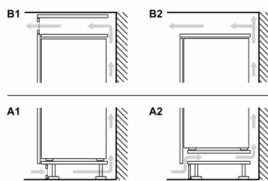

**Serie 6, Einbau-Kühl-Gefrier-Kombination
mit Gefrierbereich unten, 177.2 x 55.8 cm,
Flachscharnier
KIS86AFE0**

Maße in mm

Die angegebenen Möbeltürmaße gelten für eine Türfuge von 4 mm.

	F	R	X
16-19	0-3	2,5	
	20	0-1	3
21	2-3	2,5	
	22	0-1	3
22	2-3	2,5	
		0	4
		1	3,5
		2-3	3

Die in der Tabelle empfohlenen Spaltmasse sind einzuhalten, um eine kollisionsfreie Öffnung der Gerätetüre zu gewährleisten und Beschädigungen am Küchenmöbel zu vermeiden.

Maximal zulässiges Gewicht der Möbeltfronten

	A	B	C
1500-1750	22	22	
720-1400	19	19	
A1	15	19	
A2	15	19