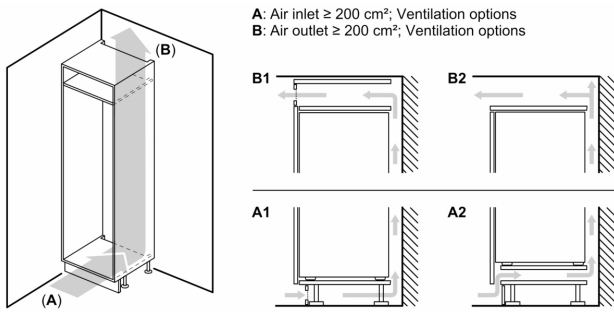

**Serie 6,
Einbau-Kühl-Gefrier-Kombination mit
Gefrierbereich unten, 177.2 x 55.8
cm, Flachscharnier
KIS86AFE0**

Maximal zulässiges Gewicht der Möbelfronten

Δ Gewicht

A: Gerätetürhöhe inklusive Scharniere in mm

B: Ungedämpftes Scharnier, Möbelfront in kg

C: Gedämpftes Scharnier, Möbelfront in kg

D: Zusätzliche mögliche Last in kg mit Schwerlastsatz

A	B	C	D
1500-1750	22	22	B+5 / C+5
720-1400	19	19	
A1	15	19	
A2	15	19