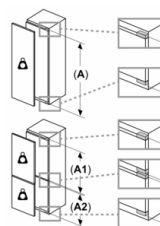

Maximal zulässiges Gewicht der Möbeltfronten

	A	B	C
1500-1750	22	22	
720-1400	19	19	
A1	15	19	
A2	15	19