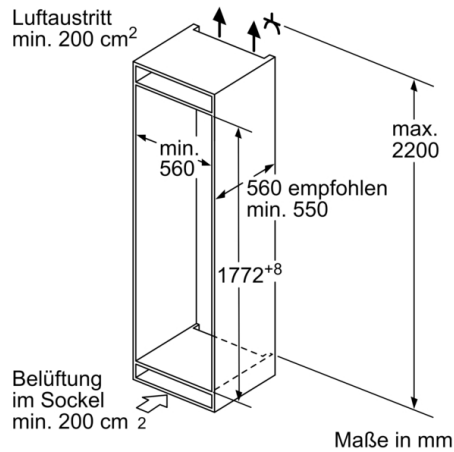

**Serie 6, Einbau-Kühl-Gefrier-Kombination
mit Gefrierbereich unten, 177.2 x 55.8 cm,
Flachscharnier
KIS86AFE0**

Maße in mm

Maße in mm

Die angegebenen Möbeltürmaße gelten für eine Türfuge von 4 mm.

	F	R	X
16-19	0-3	2,5	
	20	0-1	3
21	2-3	2,5	
	22	0-1	3
22	2-3	2,5	
		0	4
		1	3,5
		2-3	3

Die in der Tabelle empfohlenen Spaltmasse sind einzuhalten, um eine kollisionsfreie Öffnung der Gerätetüre zu gewährleisten und Beschädigungen am Küchenmöbel zu vermeiden.

Maximal zulässiges Gewicht der Möbeltfronten

	A	B	C
1500-1750	22	22	
720-1400	19	19	
A1	15	19	
A2	15	19