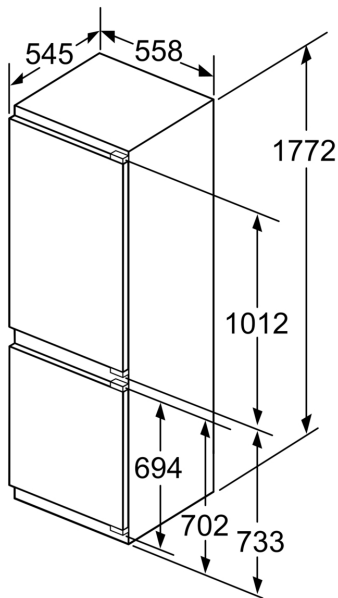

**Serie 6,
Einbau-Kühl-Gefrier-Kombination mit
Gefrierbereich unten, 177.2 x 55.8
cm, Flachscharnier
KIS86AFE0**

Maximal zulässiges Gewicht der Möbelfronten

Δ Gewicht

A: Gerätetürhöhe inklusive Scharniere in mm

B: Ungedämpftes Scharnier, Möbelfront in kg

C: Gedämpftes Scharnier, Möbelfront in kg

D: Zusätzliche mögliche Last in kg mit Schwerlastsatz

A	B	C	D
1500-1750	22	22	B+5 / C+5
720-1400	19	19	
A1	15	19	
A2	15	19	

Maße in mm