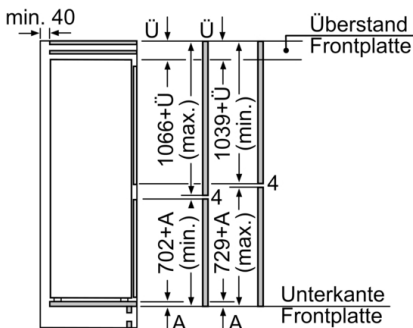

Maße in mm

Die angegebenen Möbeltürmaße gelten für eine Türfuge von 4 mm.

	F	R	X
16-19	0-3	2,5	
	20	0-1	3
21	2-3	2,5	
	22	0-1	3
22	2-3	2,5	
		0	4
		1	3,5
		2-3	3

Die in der Tabelle empfohlenen Spaltmasse sind einzuhalten, um eine kollisionsfreie Öffnung der Gerätetüre zu gewährleisten und Beschädigungen am Küchenmöbel zu vermeiden.

Maximal zulässiges Gewicht der Möbeltfronten

	A	B	C
1500-1750	22	22	
720-1400	19	19	
A1	15	19	
A2	15	19