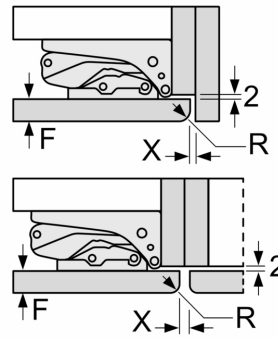

Maße in mm

Die angegebenen Möbeltürmaße gelten für eine Türfuge von 4 mm.

Maße in mm

Maße in mm  
Empfehlung Spaltmaße für Flachscharnier

F	R	X
16-19	0-3	2,5
20	0-1	3
	2-3	2,5
21	0-1	3
	2-3	2,5
22	0	4
	1	3,5
	2-3	3

Die in der Tabelle empfohlenen Spaltmaße sind einzuhalten, um eine kollisionsfreie Öffnung der Gerätetüre zu gewährleisten und Beschädigungen am Küchenmöbel zu vermeiden.