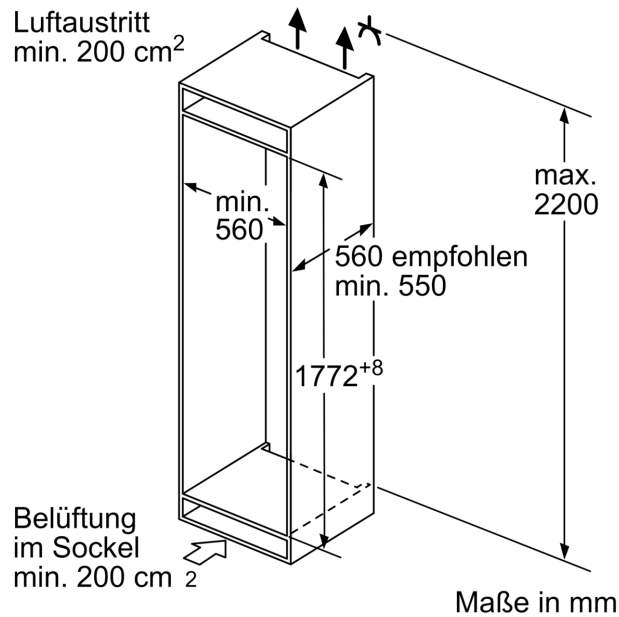

**Serie 6,
Einbau-Kühl-Gefrier-Kombination mit
Gefrierbereich unten, 177.2 x 55.8
cm, Flachscharnier
KIS86AFE0**

Maximal zulässiges Gewicht der Möbelfronten

Δ Gewicht

A: Gerätetürhöhe inklusive Scharniere in mm

B: Ungedämpftes Scharnier, Möbelfront in kg

C: Gedämpftes Scharnier, Möbelfront in kg

D: Zusätzliche mögliche Last in kg mit Schwerlastsatz

A	B	C	D
1500-1750	22	22	B+5 / C+5
720-1400	19	19	
A1	15	19	
A2	15	19	

Maße in mm