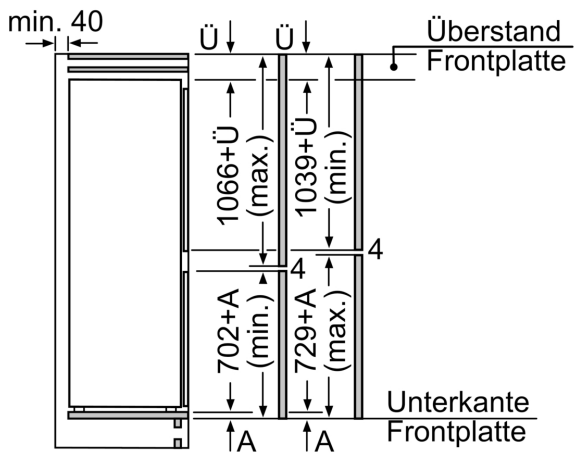

#### **Maße**

- Gerätemaße ( H x B x T): 177.2 cm x 55.8 cm x 54.5 cm
- Nischenmaße (H x B x T): 177.5 cm x 56.0 cm x 55.0 cm

A: Gerätetürhöhe inklusive Scharniere in mm

B: Ungedämpftes Scharnier, Möbelfront in kg

C: Gedämpftes Scharnier, Möbelfront in kg

D: Zusätzliche mögliche Last in kg mit Schwerlastsatz

A	B	C	D
1500-1750	22	22	B+5 / C+5
720-1400	19	19	
A1	15	19	
A2	15	19	

Maße in mm

Die angegebenen Möbeltürmaße gelten für eine Türfuge von 4 mm.

Maße in mm

Maße in mm  
Empfehlung Spaltmaße für Flachscharnier

F	R	X
16-19	0-3	2,5
20	0-1	3
	2-3	2,5
21	0-1	3
	2-3	2,5
22	0	4
	1	3,5
	2-3	3