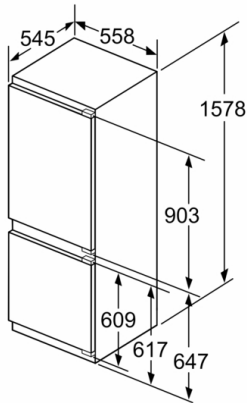

**Serie | 6, Einbau-Kühl-Gefrier-Kombination
mit Gefrierbereich unten, 157.8 x 55.8 cm,
Flachscharnier
KIS77AFE0**

Maße in mm