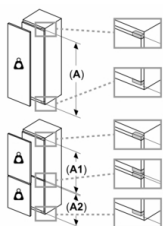

A	B	C
1500-1750	22	22
720-1400	19	19
A1	15	19
A2	15	19