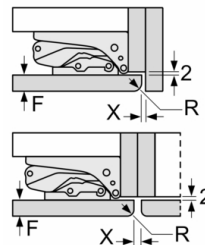

Maße in mm
Empfehlung Spaltmaße für Flachscharnier

F	R	X
16-19	0-3	2,5
20	0-1	3
	2-3	2,5
21	0-1	3
	2-3	2,5
22	0	4
	1	3,5
	2-3	3

Die in der Tabelle empfohlenen Spaltmasse sind einzuhalten, um eine kollisionsfreie Öffnung der Gerätetüre zu gewährleisten und Beschädigungen am Küchenmöbel zu vermeiden.