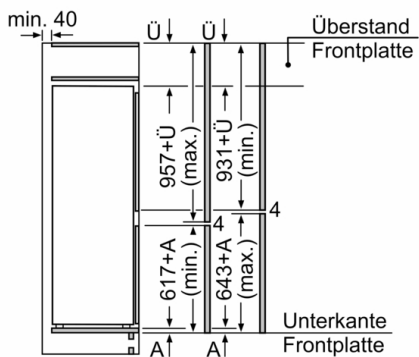

Die angegebenen Möbeltürmaße gelten für eine Türfuge von 4 mm.

Maße in mm

F	R	X
16-19	0-3	2,5
20	0-1	3
	2-3	2,5
21	0-1	3
	2-3	2,5
22	0	4
	1	3,5
	2-3	3

Die in der Tabelle empfohlenen Spaltmasse sind einzuhalten, um eine kollisionsfreie Öffnung der Gerätetüre zu gewährleisten und Beschädigungen am Küchenmöbel zu vermeiden.

A	B	C
1500-1750	22	22
720-1400	19	19
A1	15	19
A2	15	19