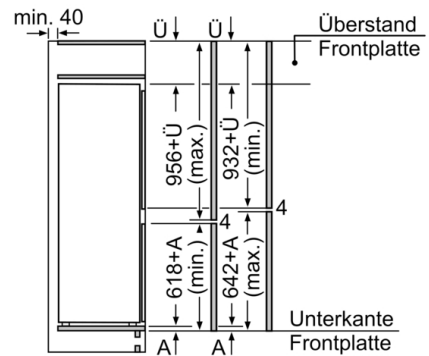

Maße

- Gerätegröße (H x B x T): 157.8 cm x 55.8 cm x 54.5 cm
- Nischenmaße (H x B x T): 158.0 cm x 56.0 cm x 55.0 cm

Technische Informationen

- Türanschlag rechts, wechselbar
- Anschlusswert: Anschlusswert: 120 W
- 220 - 240 V

Zubehör

- 3 x Eierablage, 1 x Eiskwürfelschale, 1 x Flaschenkamm in Türabsteller

Umwelt und Sicherheit

Montage

Sonderzubehör

Serie | 6, Einbau-Kühl-Gefrier-Kombination mit Gefrierbereich unten, 157.8 x 55.8 cm, Flachscharnier mit Softeinzug KIS77ADD0

Die angegebenen Möbeltürmaße gelten für eine Türfuge von 4 mm.

Maße in mm

Maße in mm

Empfehlung Spaltmaße für Flachscharnier

F	R	X
16-19	0-3	2,5
20	0-1	3
	2-3	2,5
21	0-1	3
	2-3	2,5
22	0	4
	1	3,5
	2-3	3

Die in der Tabelle empfohlenen Spaltmasse sind einzuhalten, um eine kollisionsfreie Öffnung der Gerätetüre zu gewährleisten und Beschädigungen am Küchenmöbel zu vermeiden.