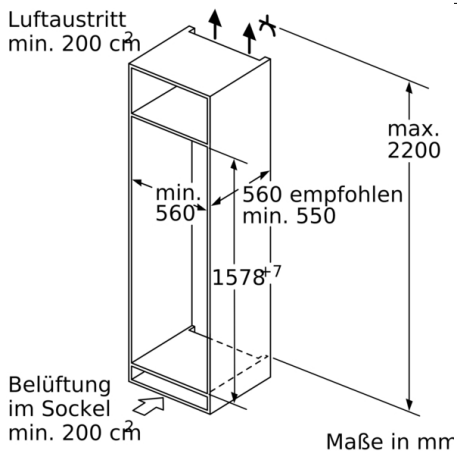

Technische Daten

Energieeffizienzklasse (EU 2017/1369): D
 Durchschnittlicher Energieverbrauch in Kilowattstunden pro Jahr (kWh/a) (EU 2017/1369): 166 kWh/a
 Summe der Volumen der Tiefkühlfächer (EU 2017/1369): 62 l
 Summe der Volumen der Kaltlagerfächer (EU 2017/1369): 167 l
 Luftschallemissionen (EU 2017/1369): 38 dB(A) re 1 pW
 Luftschallemissionsklasse (EU 2017/1369): C
 Bauform: Eingebaut
 Dekorrahmen/ -platte: Nicht möglich
 Höhe: 1578 mm
 Gerätebreite: 558 mm
 Gerätetiefe: 545 mm
 Min. Nischenmaße für Installation (H x B x T): 1580 x 560 x 550 mm
 Nettogewicht: 61,1 kg
 Anschlusswert: 120 W
 Absicherung: 10 A
 Türanschlag: Rechts wechselbar
 Spannung: 220-240 V
 Frequenz: 50 Hz
 Länge Anschlusskabel: 230,0 cm
 Anzahl Verdichter: 1
 Anzahl unabhängiger Kühlkreisläufe: 2
 Innenlüfter: Ja
 Scharniere wechselbar: Ja
 Anzahl verstellbarer Ablagen-Kühlteil (Stck): 3
 Flaschenregale: Nein
 Frostfree System: Nein
 Art der Installation: Vollintegrierbar
 Scharnierart: Flachscharnier

Maße

- Gerätemaße (H x B x T): 157.8 cm x 55.8 cm x 54.5 cm
- Nischenmaße (H x B x T): 158.0 cm x 56.0 cm x 55.0 cm

Technische Informationen

- Türanschlag rechts, wechselbar
- Anschlusswert: 120 W
- 220 - 240 V

Zubehör

- 1 x Flaschenkamm in Türabsteller, 3 x Eierablage, 1 x Eiswürfelschale

**Serie 6, Einbau-Kühl-Gefrier-Kombination
mit Gefrierbereich unten, 157.8 x 55.8 cm,
Flachscharnier mit Softeinzug
KIS77ADD0**

Die angegebenen Möbeltürmaße gelten für eine Türfuge von 4 mm.

Maße in mm

Maße in mm

Empfehlung Spaltmaße für Flachscharnier

F	R	X
16-19	0-3	2,5
20	0-1	3
	2-3	2,5
21	0-1	3
	2-3	2,5
22	0	4
	1	3,5
	2-3	3

Die in der Tabelle empfohlenen Spaltmasse sind einzuhalten, um eine kollisionsfreie Öffnung der Gerätetüre zu gewährleisten und Beschädigungen am Küchenmöbel zu vermeiden.