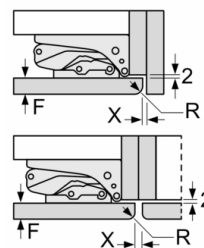

Maße

- Gerätemaße (H x B x T): 157.8 cm x 55.8 cm x 54.5 cm
- Nischenmaße (H x B x T): 158.0 cm x 56.0 cm x 55.0 cm

Technische Informationen

- Türanschlag rechts, wechselbar
- Anschlusswert: 120 W
- 220 - 240 V

Zubehör

- 1 x Flaschenkamm in Türabsteller, 3 x Eierablage, 1 x Eiswürfelschale

**Serie 6, Einbau-Kühl-Gefrier-Kombination
mit Gefrierbereich unten, 157.8 x 55.8 cm,
Flachscharnier mit Softeinzug
KIS77ADD0**

Die angegebenen Möbeltürmaße gelten für eine Türfuge von 4 mm.

Maße in mm

Maße in mm

Empfehlung Spaltmaße für Flachscharnier

F	R	X
16-19	0-3	2,5
20	0-1	3
	2-3	2,5
21	0-1	3
	2-3	2,5
22	0	4
	1	3,5
	2-3	3

Die in der Tabelle empfohlenen Spaltmasse sind einzuhalten, um eine kollisionsfreie Öffnung der Gerätetüre zu gewährleisten und Beschädigungen am Küchenmöbel zu vermeiden.