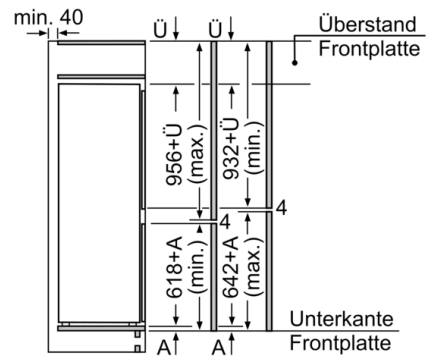

Maße

- Gerätemaße (H x B x T): 157.8 cm x 55.8 cm x 54.5 cm
- Nischenmaße (H x B x T): 158.0 cm x 56.0 cm x 55.0 cm

Technische Informationen

- Türanschlag rechts, wechselbar
- Anschlusswert: 120 W
- 220 - 240 V

Zubehör

- 1 x Flaschenkamm in Türabsteller, 3 x Eierablage, 1 x Eiswürfelschale

**Serie 6, Einbau-Kühl-Gefrier-Kombination
mit Gefrierbereich unten, 157.8 x 55.8 cm,
Flachscharnier mit Softeinzug
KIS77ADD0**

Die angegebenen Möbeltürmaße gelten für eine Türfuge von 4 mm.

Maße in mm

Maße in mm

Empfehlung Spaltmaße für Flachscharnier

F	R	X
16-19	0-3	2,5
20	0-1	3
	2-3	2,5
21	0-1	3
	2-3	2,5
22	0	4
	1	3,5
	2-3	3

Die in der Tabelle empfohlenen Spaltmasse sind einzuhalten, um eine kollisionsfreie Öffnung der Gerätetüre zu gewährleisten und Beschädigungen am Küchenmöbel zu vermeiden.