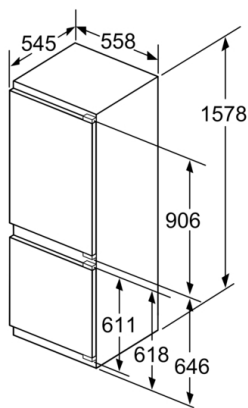

Maße

- Gerätegröße (H x B x T): 157.8 cm x 55.8 cm x 54.5 cm
- Nischenmaße (H x B x T): 158.0 cm x 56.0 cm x 55.0 cm

Technische Informationen

- Türanschlag rechts, wechselbar
- Anschlusswert: Anschlusswert: 120 W
- 220 - 240 V

Zubehör

- 3 x Eierablage, 1 x Eiskwürfelschale, 1 x Flaschenkamm in Türabsteller

Umwelt und Sicherheit

Montage

Sonderzubehör

Serie | 6, Einbau-Kühl-Gefrier-Kombination mit Gefrierbereich unten, 157.8 x 55.8 cm, Flachscharnier mit Softeinzug KIS77ADD0

Die angegebenen Möbeltürmaße gelten für eine Türfuge von 4 mm.

Maße in mm

Maße in mm

Empfehlung Spaltmaße für Flachscharnier

F	R	X
16-19	0-3	2,5
20	0-1	3
	2-3	2,5
21	0-1	3
	2-3	2,5
22	0	4
	1	3,5
	2-3	3

Die in der Tabelle empfohlenen Spaltmasse sind einzuhalten, um eine kollisionsfreie Öffnung der Gerätetüre zu gewährleisten und Beschädigungen am Küchenmöbel zu vermeiden.