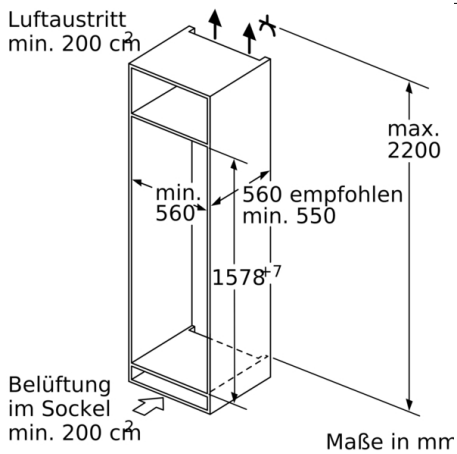

Technische Daten

Energieeffizienzklasse (EU 2017/1369): D
 Durchschnittlicher Energieverbrauch in Kilowattstunden pro Jahr (kWh/a) (EU 2017/1369): 166 kWh/annum
 Summe der Volumen der Tiefkühlfächer (EU 2017/1369): 62 l
 Summe der Volumen der Kaltlagerfächer (EU 2017/1369): 167 l
 Luftschallemissionen (EU 2017/1369): 38 dB(A) re 1 pW
 Luftschallemissionsklasse (EU 2017/1369): C
 Bauform: Eingebaut
 Dekorrahmen/ -platte: Nicht möglich
 Gerätebreite: 558 mm
 Gerätetiefe: 545 mm
 Nischenmaße (H x B x T): 1580 x 560 x 550 mm
 Nettogewicht: 61,214 kg
 Anschlusswert: 120 W
 Absicherung: 10 A
 Türanschlag: rechts wechselbar
 Spannung: 220-240 V
 Frequenz: 50 Hz
 Approbationszertifikate: CE, VDE
 Länge Anschlusskabel: 230 cm
 Lagerung bei Stromausfall (h): 12 h
 Anzahl Verdichter: 1
 Anzahl unabhängiger Kühlkreisläufe: 2
 Innenlüfter: Ja
 Scharniere wechselbar: Ja
 Anzahl verstellbarer Ablagen-Kühlteil (Stck): 3
 Flaschenregale: Nein
 Frostfree System: Nein
 Art der Installation: Vollintegrierbar
 Scharnierart: Flachscharnier

Maße

- Gerätegröße (H x B x T): 157.8 cm x 55.8 cm x 54.5 cm
- Nischenmaße (H x B x T): 158.0 cm x 56.0 cm x 55.0 cm

Technische Informationen

- Türanschlag rechts, wechselbar
- Anschlusswert: Anschlusswert: 120 W
- 220 - 240 V

Zubehör

- 3 x Eierablage, 1 x Eiskwürfelschale, 1 x Flaschenkamm in Türabsteller

Umwelt und Sicherheit

Montage

Sonderzubehör

Serie | 6, Einbau-Kühl-Gefrier-Kombination mit Gefrierbereich unten, 157.8 x 55.8 cm, Flachscharnier mit Softeinzug KIS77ADD0

Die angegebenen Möbeltürmaße gelten für eine Türfuge von 4 mm.

Maße in mm

Maße in mm

Empfehlung Spaltmaße für Flachscharnier

F	R	X
16-19	0-3	2,5
20	0-1	3
	2-3	2,5
21	0-1	3
	2-3	2,5
22	0	4
	1	3,5
	2-3	3

Die in der Tabelle empfohlenen Spaltmasse sind einzuhalten, um eine kollisionsfreie Öffnung der Gerätetüre zu gewährleisten und Beschädigungen am Küchenmöbel zu vermeiden.