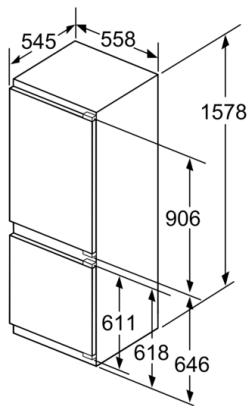

Maße

- Gerätemaße (H x B x T): 157.8 cm x 55.8 cm x 54.5 cm
- Nischenmaße (H x B x T): 158.0 cm x 56.0 cm x 55.0 cm

Technische Informationen

- Türanschlag rechts, wechselbar
- Anschlusswert: 120 W
- 220 - 240 V

Zubehör

- 1 x Flaschenkamm in Türabsteller, 3 x Eierablage, 1 x Eiswürfelschale

**Serie 6, Einbau-Kühl-Gefrier-Kombination
mit Gefrierbereich unten, 157.8 x 55.8 cm,
Flachscharnier mit Softeinzug
KIS77ADD0**

Die angegebenen Möbeltürmaße gelten für eine Türfuge von 4 mm.

Maße in mm

Maße in mm

Empfehlung Spaltmaße für Flachscharnier

F	R	X
16-19	0-3	2,5
20	0-1	3
	2-3	2,5
21	0-1	3
	2-3	2,5
22	0	4
	1	3,5
	2-3	3

Die in der Tabelle empfohlenen Spaltmasse sind einzuhalten, um eine kollisionsfreie Öffnung der Gerätetüre zu gewährleisten und Beschädigungen am Küchenmöbel zu vermeiden.