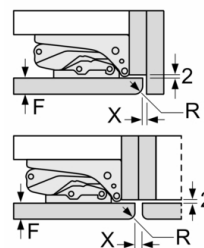

Maße

- Gerätegröße (H x B x T): 157.8 cm x 55.8 cm x 54.5 cm
- Nischenmaße (H x B x T): 158.0 cm x 56.0 cm x 55.0 cm

Technische Informationen

- Türanschlag rechts, wechselbar
- Anschlusswert: Anschlusswert: 120 W
- 220 - 240 V

Zubehör

- 3 x Eierablage, 1 x Eiskwürfelschale, 1 x Flaschenkamm in Türabsteller

Umwelt und Sicherheit

Montage

Sonderzubehör

Serie | 6, Einbau-Kühl-Gefrier-Kombination mit Gefrierbereich unten, 157.8 x 55.8 cm, Flachscharnier mit Softeinzug KIS77ADD0

Die angegebenen Möbeltürmaße gelten für eine Türfuge von 4 mm.

Maße in mm

Maße in mm

Empfehlung Spaltmaße für Flachscharnier

F	R	X
16-19	0-3	2,5
20	0-1	3
	2-3	2,5
21	0-1	3
	2-3	2,5
22	0	4
	1	3,5
	2-3	3

Die in der Tabelle empfohlenen Spaltmasse sind einzuhalten, um eine kollisionsfreie Öffnung der Gerätetüre zu gewährleisten und Beschädigungen am Küchenmöbel zu vermeiden.