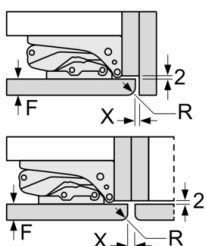

- Türanschlag rechts, wechselbar
- Anschlusswert: Anschlusswert: 90 W
- 220 - 240 V

**Serie | 6, Einbau-Kühlschrank, 177.5 x 56 cm,
Flachscharnier mit Softeinzug
KIR81SDE0**

Maße in mm

Maße in mm

Maße in mm

Maße in mm
Empfehlung Spaltmaße für Flachscharnier

F	R	X
16-19	0-3	2,5
20	0-1	3
	2-3	2,5
21	0-1	3
	2-3	2,5
22	0	4
	1	3,5
	2-3	3

Die in der Tabelle empfohlenen Spaltmasse sind einzuhalten, um eine kollisionsfreie Öffnung der Gerätetüre zu gewährleisten und Beschädigungen am Küchenmöbel zu vermeiden.