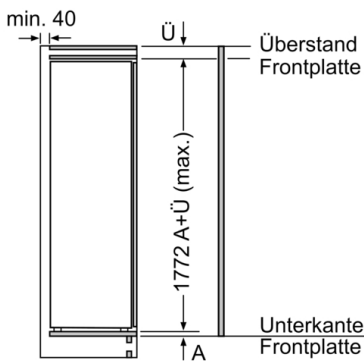

Frischhaltesystem

- VitaFresh: hält frische Lebensmittel deutlich länger frisch

Maße

- Gerätegröße (H x B x T): 177.2 cm x 55.8 cm x 54.5 cm
- Nischengröße (H x B x T): 177.5 cm x 56.0 cm x 55.0 cm

Technische Informationen

- Türanschlag rechts, wechselbar
- Anschlusswert: Anschlusswert: 90 W
- 220 - 240 V

**Serie | 6, Einbau-Kühlschrank, 177.5 x 56 cm,
Flachscharnier mit Softeinzug
KIR81SDE0**

Maße in mm

Maße in mm

Maße in mm

Maße in mm
Empfehlung Spaltmaße für Flachscharnier

F	R	X
16-19	0-3	2,5
20	0-1	3
	2-3	2,5
21	0-1	3
	2-3	2,5
22	0	4
	1	3,5
	2-3	3

Die in der Tabelle empfohlenen Spaltmasse sind einzuhalten, um eine kollisionsfreie Öffnung der Gerätetüre zu gewährleisten und Beschädigungen am Küchenmöbel zu vermeiden.