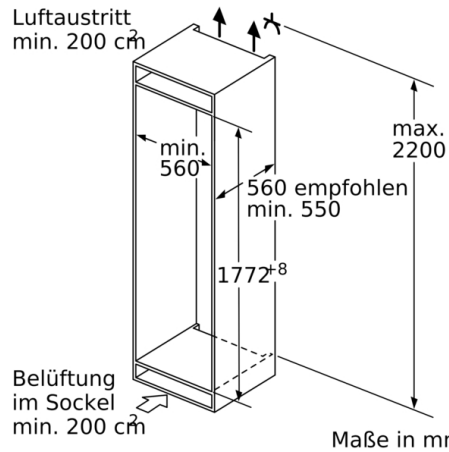

Frischhaltesystem

- VitaFresh: hält frische Lebensmittel deutlich länger frisch

Maße

- Gerätegröße (H x B x T): 177.2 cm x 55.8 cm x 54.5 cm
- Nischengröße (H x B x T): 177.5 cm x 56.0 cm x 55.0 cm

Technische Informationen

- Türanschlag rechts, wechselbar
- Anschlusswert: Anschlusswert: 90 W
- 220 - 240 V

**Serie | 6, Einbau-Kühlschrank, 177.5 x 56 cm,
Flachscharnier mit Softeinzug
KIR81SDE0**

Maße in mm

Maße in mm

Maße in mm

Maße in mm
Empfehlung Spaltmaße für Flachscharnier

F	R	X
16-19	0-3	2,5
20	0-1	3
	2-3	2,5
21	0-1	3
	2-3	2,5
22	0	4
	1	3,5
	2-3	3

Die in der Tabelle empfohlenen Spaltmasse sind einzuhalten, um eine kollisionsfreie Öffnung der Gerätetüre zu gewährleisten und Beschädigungen am Küchenmöbel zu vermeiden.