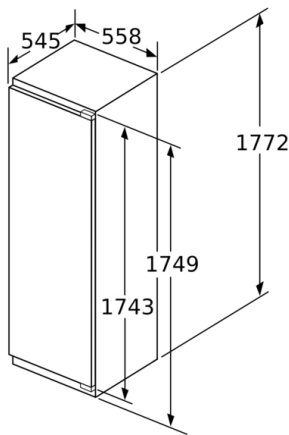

Frischhaltesystem

- VitaFresh: hält frische Lebensmittel deutlich länger frisch

Maße

- Gerätegröße (H x B x T): 177.2 cm x 55.8 cm x 54.5 cm
- Nischengröße (H x B x T): 177.5 cm x 56.0 cm x 55.0 cm

Technische Informationen

- Türanschlag rechts, wechselbar
- Anschlusswert: Anschlusswert: 90 W
- 220 - 240 V

**Serie | 6, Einbau-Kühlschrank, 177.5 x 56 cm,
Flachscharnier mit Softeinzug
KIR81SDE0**

Maße in mm

Maße in mm

Maße in mm

Maße in mm
Empfehlung Spaltmaße für Flachscharnier

F	R	X
16-19	0-3	2,5
20	0-1	3
	2-3	2,5
21	0-1	3
	2-3	2,5
22	0	4
	1	3,5
	2-3	3

Die in der Tabelle empfohlenen Spaltmasse sind einzuhalten, um eine kollisionsfreie Öffnung der Gerätetüre zu gewährleisten und Beschädigungen am Küchenmöbel zu vermeiden.