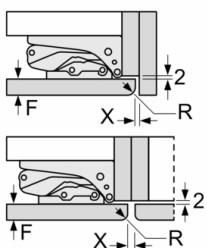

Maße in mm
Empfehlung Spaltmaße für Flachscharnier

F	R	X
16-19	0-3	2,5
20	0-1	3
21	2-3	2,5
	0-1	3
22	2-3	2,5
	0	4
	1	3,5
	2-3	3

Die in der Tabelle empfohlenen Spaltmasse sind einzuhalten, um eine kollisionsfreie Öffnung der Gerätetüre zu gewährleisten und Beschädigungen am Küchenmöbel zu vermeiden.