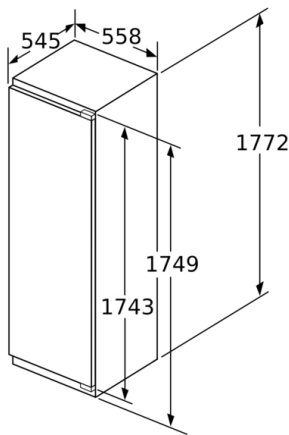

**Serie | 6, Einbau-Kühlschrank, 177.5 x 56 cm,
Flachscharnier
KIR81AFE0**

Maße in mm