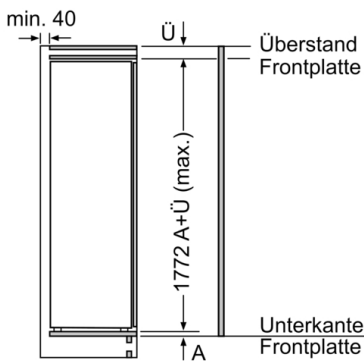

Maße in mm

Maximal zulässiges Gewicht der Möbelfronten

Montierte Möbeltüren, die das zulässige Gewicht überschreiten, können zu Beschädigungen und zu Funktionsbeeinträchtigung am Scharnier führen.

T: Gerätürhöhe inklusive Scharniere in mm:	ungedämpftes Scharnier, Tür in kg:	gedämpftes Scharnier, Tür in kg:
1500-1750	22	22

Maße in mm
Empfehlung Spaltmaße für Flachscharnier

F	R	X
16-19	0-3	2,5
20	0-1	3
21	2-3	2,5
	0-1	3
22	2-3	2,5
	0	4
	1	3,5
	2-3	3

Die in der Tabelle empfohlenen Spaltmasse sind einzuhalten, um eine kollisionsfreie Öffnung der Gerätetüre zu gewährleisten und Beschädigungen am Küchenmöbel zu vermeiden.