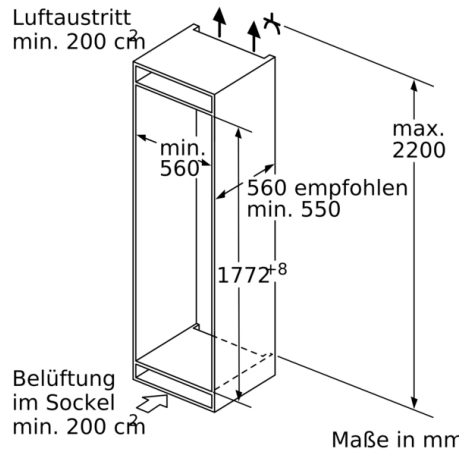

**Serie | 6, Einbau-Kühlschrank, 177.5 x 56 cm,
Flachscharnier
KIR81AFE0**

Maße in mm

Maximal zulässiges Gewicht der Möbelfronten

Montierte Möbeltüren, die das zulässige Gewicht überschreiten, können zu Beschädigungen und zu Funktionsbeeinträchtigung am Scharnier führen.

T: Gerätürhöhe inklusive Scharniere in mm:	ungedämpftes Scharnier, Tür in kg:	gedämpftes Scharnier, Tür in kg:
1500-1750	22	22

Maße in mm
Empfehlung Spaltmaße für Flachscharnier

F	R	X
16-19	0-3	2,5
20	0-1	3
21	2-3	2,5
	0-1	3
22	2-3	2,5
	0	4
	1	3,5
	2-3	3

Die in der Tabelle empfohlenen Spaltmasse sind einzuhalten, um eine kollisionsfreie Öffnung der Gerätetüre zu gewährleisten und Beschädigungen am Küchenmöbel zu vermeiden.