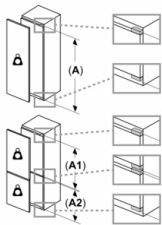

Serie | 6, Einbau-Kühlschrank, 177.5 x 56 cm, Flachscharnier KIR81AFE0

Maximal zulässiges Gewicht der Möbelfronten

Δ Gewicht

A: Gerätetürhöhe inklusiv Scharniere in mm

B: Ungedämpftes Scharnier, Möbelfront in kg

C: Gedämpftes Scharnier, Möbelfront in kg

A	B	C
1500-1750	22	22
720-1400	19	19
A1	15	19
A2	15	19