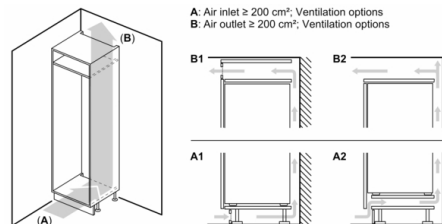

**Serie | 6, Einbau-Kühlschrank, 177.5 x 56 cm,
Flachscharnier
KIR81AFE0**

Maximal zulässiges Gewicht der Möbelfronten

Montierte Möbeltüren, die das zulässige Gewicht überschreiten, können zu Beschädigungen und zu Funktionsbeeinträchtigung am Scharnier führen.

T: Gerätürhöhe inklusive Scharniere in mm:	ungedämpftes Scharnier, Tür in kg:	gedämpftes Scharnier, Tür in kg:
1500-1750	22	22

Maße in mm
Empfehlung Spaltmaße für Flachscharnier

F	R	X
16-19	0-3	2,5
20	0-1	3
21	2-3	2,5
	0-1	3
22	2-3	2,5
	0	4
	1	3,5
	2-3	3

Die in der Tabelle empfohlenen Spaltmasse sind einzuhalten, um eine kollisionsfreie Öffnung der Gerätetüre zu gewährleisten und Beschädigungen am Küchenmöbel zu vermeiden.