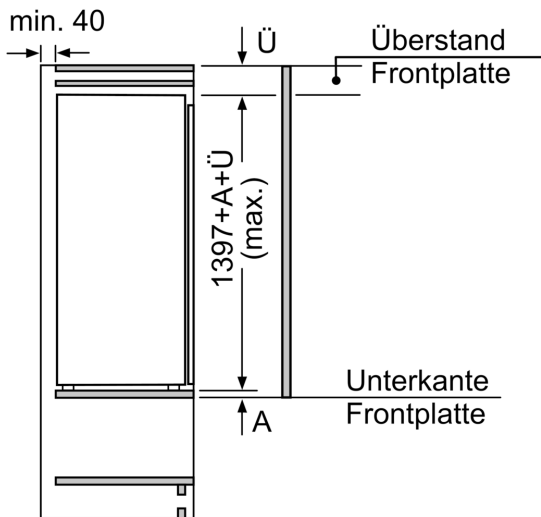

Frischhaltesystem

- VitaFresh plus: hält frische Lebensmittel bis zu zweimal länger frisch

Technische Informationen

- Türanschlag rechts, wechselbar
- Be- und Entlüftung im Sockelbereich, kein Ausschnitt in der Arbeitsplatte erforderlich
- Länge des Anschlusskabel: 230 cm
- 220 - 240 V
- Klimaklasse: SN-ST

Maße

- Nischenmaße (H x B x T): 140.0 cm x 56.0 cm x 55.0 cm
- Gerätemaße (H x B x T): 139.7 cm x 55.8 cm x 54.5 cm

Zubehör

- 3 x Eierablage

Länderspezifische Optionen

- Auf Basis der Ergebnisse der Normprüfung über 24 Std.
Tatsächlicher Verbrauch abhängig von Nutzung/Standort des Geräts.

Sonderzubehör

Serie 6, Einbau-Kühlschrank, 140 x 56 cm, Flachscharnier
KIR51AFE0

Maße in mm

Maße in mm

Maße in mm
 Empfehlung Spaltmaße für Flachscharnier

F	R	X
16-19	0-3	2,5
20	0-1	3
	2-3	2,5
21	0-1	3
	2-3	2,5
22	0	4
	1	3,5
	2-3	3

Die in der Tabelle empfohlenen Spaltmaße sind einzuhalten, um eine kollisionsfreie Öffnung der Gerätetüre zu gewährleisten und Beschädigungen am Küchenmöbel zu vermeiden.