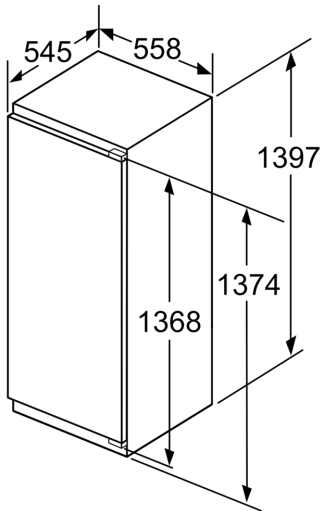

Maße

- Nischenmaße (H x B x T): 140.0 cm x 56.0 cm x 55.0 cm
- Gerätemaße (H x B x T): 139.7 cm x 55.8 cm x 54.5 cm

Zubehör

- 3 x Eierablage

Länderspezifische Optionen

- Auf Basis der Ergebnisse der Normprüfung über 24 Std.
Tatsächlicher Verbrauch abhängig von Nutzung/Standort des Geräts.

Sonderzubehör

Serie 6, Einbau-Kühlschrank, 140 x 56 cm, Flachscharnier
KIR51AFE0

Maße in mm

Maße in mm

Maße in mm
 Empfehlung Spaltmaße für Flachscharnier

F	R	X
16-19	0-3	2,5
20	0-1	3
	2-3	2,5
21	0-1	3
	2-3	2,5
22	0	4
	1	3,5
	2-3	3