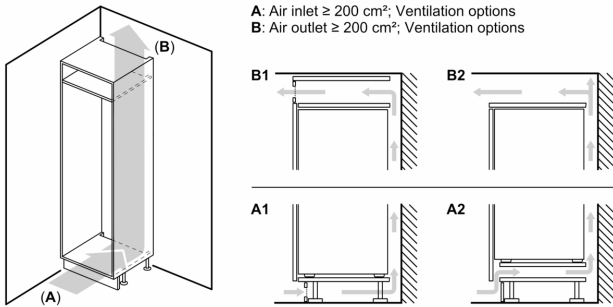

Maße

- Nischenmaße (H x B x T): 140.0 cm x 56.0 cm x 55.0 cm
- Gerätemaße (H x B x T): 139.7 cm x 55.8 cm x 54.5 cm

Zubehör

- 3 x Eierablage

Länderspezifische Optionen

- Auf Basis der Ergebnisse der Normprüfung über 24 Std.
Tatsächlicher Verbrauch abhängig von Nutzung/Standort des Geräts.

Sonderzubehör

Serie 6, Einbau-Kühlschrank, 140 x 56 cm, Flachscharnier
KIR51AFE0

Maße in mm

Maße in mm

Maße in mm
 Empfehlung Spaltmaße für Flachscharnier

F	R	X
16-19	0-3	2,5
20	0-1	3
	2-3	2,5
21	0-1	3
	2-3	2,5
22	0	4
	1	3,5
	2-3	3

Die in der Tabelle empfohlenen Spaltmaße sind einzuhalten, um eine kollisionsfreie Öffnung der Gerätetüre zu gewährleisten und Beschädigungen am Küchenmöbel zu vermeiden.