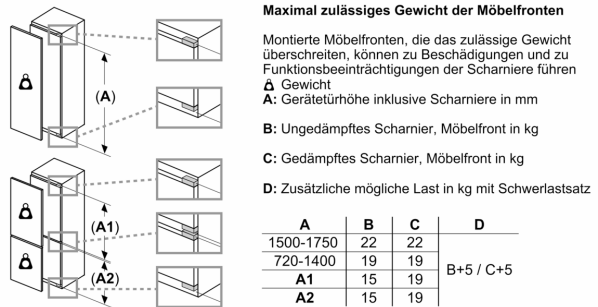

Frischhaltesystem

- VitaFresh plus: hält frische Lebensmittel bis zu zweimal länger frisch

Technische Informationen

- Türanschlag rechts, wechselbar
- Be- und Entlüftung im Sockelbereich, kein Ausschnitt in der Arbeitsplatte erforderlich
- Länge des Anschlusskabel: 230 cm
- 220 - 240 V
- Klimaklasse: SN-ST

Maße

- Nischenmaße (H x B x T): 140.0 cm x 56.0 cm x 55.0 cm
- Gerätemaße (H x B x T): 139.7 cm x 55.8 cm x 54.5 cm

Zubehör

- 3 x Eierablage

Länderspezifische Optionen

- Auf Basis der Ergebnisse der Normprüfung über 24 Std.
Tatsächlicher Verbrauch abhängig von Nutzung/Standort des Geräts.

Sonderzubehör

Serie 6, Einbau-Kühlschrank, 140 x 56 cm, Flachscharnier
KIR51AFE0

Maße in mm

Maße in mm

Maße in mm
 Empfehlung Spaltmaße für Flachscharnier

F	R	X
16-19	0-3	2,5
20	0-1	3
	2-3	2,5
21	0-1	3
	2-3	2,5
22	0	4
	1	3,5
	2-3	3

Die in der Tabelle empfohlenen Spaltmaße sind einzuhalten, um eine kollisionsfreie Öffnung der Gerätetüre zu gewährleisten und Beschädigungen am Küchenmöbel zu vermeiden.