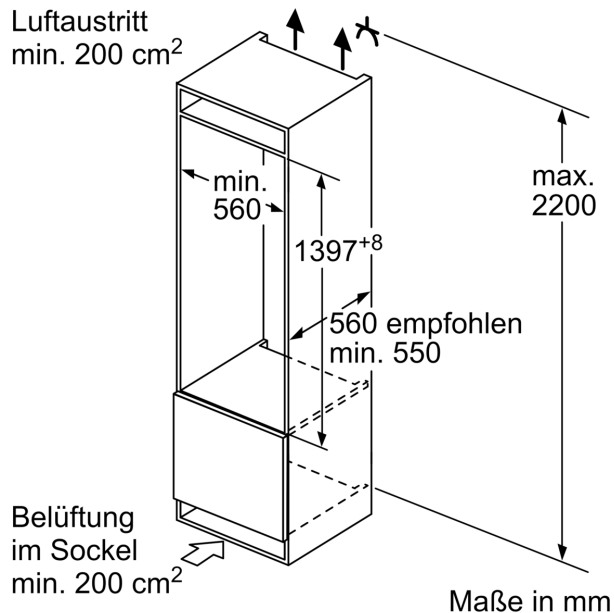

Frischhaltesystem

- VitaFresh plus: hält frische Lebensmittel bis zu zweimal länger frisch

Technische Informationen

- Türanschlag rechts, wechselbar
- Be- und Entlüftung im Sockelbereich, kein Ausschnitt in der Arbeitsplatte erforderlich
- Länge des Anschlusskabel: 230 cm
- 220 - 240 V
- Klimaklasse: SN-ST

Maße

- Nischenmaße (H x B x T): 140.0 cm x 56.0 cm x 55.0 cm
- Gerätemaße (H x B x T): 139.7 cm x 55.8 cm x 54.5 cm

Zubehör

- 3 x Eierablage

Länderspezifische Optionen

- Auf Basis der Ergebnisse der Normprüfung über 24 Std.
Tatsächlicher Verbrauch abhängig von Nutzung/Standort des Geräts.

Sonderzubehör

Serie 6, Einbau-Kühlschrank, 140 x 56 cm, Flachscharnier
KIR51AFE0

Maße in mm

Maße in mm

Maße in mm
 Empfehlung Spaltmaße für Flachscharnier

F	R	X
16-19	0-3	2,5
20	0-1	3
	2-3	2,5
21	0-1	3
	2-3	2,5
22	0	4
	1	3,5
	2-3	3

Die in der Tabelle empfohlenen Spaltmaße sind einzuhalten, um eine kollisionsfreie Öffnung der Gerätetüre zu gewährleisten und Beschädigungen am Küchenmöbel zu vermeiden.