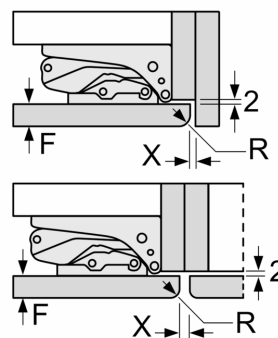

Maße

- Nischenmaße (H x B x T): 140.0 cm x 56.0 cm x 55.0 cm
- Gerätemaße (H x B x T): 139.7 cm x 55.8 cm x 54.5 cm

Zubehör

- 3 x Eierablage

Länderspezifische Optionen

- Auf Basis der Ergebnisse der Normprüfung über 24 Std.
Tatsächlicher Verbrauch abhängig von Nutzung/Standort des Geräts.

Sonderzubehör

Serie 6, Einbau-Kühlschrank, 140 x 56 cm, Flachscharnier
KIR51AFE0

Maße in mm

Maße in mm

Maße in mm
 Empfehlung Spaltmaße für Flachscharnier

F	R	X
16-19	0-3	2,5
20	0-1	3
	2-3	2,5
21	0-1	3
	2-3	2,5
22	0	4
	1	3,5
	2-3	3

Die in der Tabelle empfohlenen Spaltmaße sind einzuhalten, um eine kollisionsfreie Öffnung der Gerätetüre zu gewährleisten und Beschädigungen am Küchenmöbel zu vermeiden.