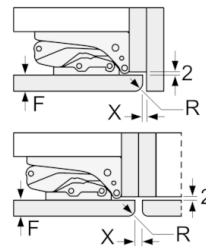

Frischhaltesystem

Maße

- Gerätemaße (H x B x T): 139.7 cm x 55.8 cm x 54.5 cm
- Nischenmaße (H x B x T): 140.0 cm x 56.0 cm x 55.0 cm

Technische Informationen

- Türanschlag rechts, wechselbar
- Anschlusswert: Anschlusswert: 90 W
- 220 - 240 V
- Transportgriffe

Zubehör

- 2 x Eierablage
- Flaschenkamm

Serie | 6, Einbau-Kühlschrank, 140 x 56 cm KIR51AD40

Maße in mm

Maße in mm

Maße in mm

Maße in mm
Empfehlung Spaltmaße für Flachscharnier

F	R	X
16-19	0-3	2,5
20	0-1	3
	2-3	2,5
21	0-1	3
	2-3	2,5
22	0	4
	1	3,5
	2-3	3

Die in der Tabelle empfohlenen Spaltmasse sind einzuhalten, um eine kollisionsfreie Öffnung der Gerätetüre zu gewährleisten und Beschädigungen am Küchenmöbel zu vermeiden.