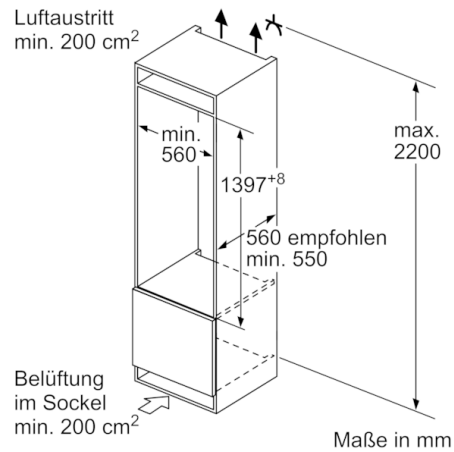

Technische Daten

Bauform :	Eingebaut
Dekorrahmen/ - platte :	Nicht möglich
Höhe (mm) :	1397
Gerätebreite (mm) :	558
Gerätetiefe (mm) :	545
Nischenmaße (H x B x T) (mm) :	1400 x 560 x 550
Nettogewicht (kg) :	49,423
Anschlusswert (W) :	90
Absicherung (A) :	10
Türanschlag :	rechts wechselbar
Spannung (V) :	220-240
Frequenz (Hz) :	50
Approbationszertifikate :	CE, VDE
Länge Anschlusskabel (cm) :	230
Anzahl Verdichter :	1
Anzahl unabhängiger Kühlkreisläufe :	1
Innenlüfter :	Nein
Scharniere wechselbar :	Ja
Anzahl verstellbarer Ablagen-Kühlteil (Stck) :	5
Flaschenregale :	Nein
EAN-Nummer :	4242002912981
Marke :	Bosch
Internationale Bestellbezeichnung :	KIR51AD40
Produktkategorie :	Kühlschrank
Jährlicher Energieverbrauch (kWh/annum) - neu (2010/30/EC) :	72,00
Nettofassungsvermögen Kühlteil (l) - neu (2010/30/EC) :	247
Nettofassungsvermögen Gefrierenteil (l) - neu (2010/30/EC) :	0
Frostfree System :	Nein
Gefrierleistung (kg/24h) - neu (2010/30/EC) :	0
Schallleistung (dB(A) re 1 pW) :	33
Klimaklasse :	SN-T
Art der Installation :	Vollintegrierbar

Kühlteil

- Kühlraum: 247 l Nutzinhalt
- SuperKühlen
- 6 Abstellflächen aus Sicherheitsglas (5 höhenverstellbar), davon teilbar mit Parkmöglichkeit im Gerät, 1 easyAccessShelf
- 5 Türabsteller, davon 1 Butter-/ Käsefach

Frischhaltesystem

Maße

- Gerätemaße (H x B x T): 139.7 cm x 55.8 cm x 54.5 cm
- Nischenmaße (H x B x T): 140.0 cm x 56.0 cm x 55.0 cm

Technische Informationen

- Türanschlag rechts, wechselbar
- Anschlusswert: Anschlusswert: 90 W
- 220 - 240 V
- Transportgriffe

Zubehör

- 2 x Eierablage
- Flaschenkamm

Serie | 6, Einbau-Kühlschrank, 140 x 56 cm KIR51AD40

Maße in mm

Maße in mm

Maße in mm

Maße in mm
Empfehlung Spaltmaße für Flachscharnier

F	R	X
16-19	0-3	2,5
20	0-1	3
	2-3	2,5
21	0-1	3
	2-3	2,5
22	0	4
	1	3,5
	2-3	3