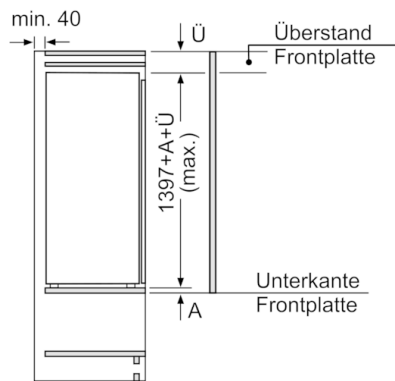

Frischhaltesystem

Maße

- Gerätemaße (H x B x T): 139.7 cm x 55.8 cm x 54.5 cm
- Nischenmaße (H x B x T): 140.0 cm x 56.0 cm x 55.0 cm

Technische Informationen

- Türanschlag rechts, wechselbar
- Anschlusswert: Anschlusswert: 90 W
- 220 - 240 V
- Transportgriffe

Zubehör

- 2 x Eierablage
- Flaschenkamm

Serie | 6, Einbau-Kühlschrank, 140 x 56 cm KIR51AD40

Maße in mm

Maße in mm

Maße in mm

Maße in mm
Empfehlung Spaltmaße für Flachscharnier

F	R	X
16-19	0-3	2,5
20	0-1	3
	2-3	2,5
21	0-1	3
	2-3	2,5
22	0	4
	1	3,5
	2-3	3

Die in der Tabelle empfohlenen Spaltmasse sind einzuhalten, um eine kollisionsfreie Öffnung der Gerätetüre zu gewährleisten und Beschädigungen am Küchenmöbel zu vermeiden.