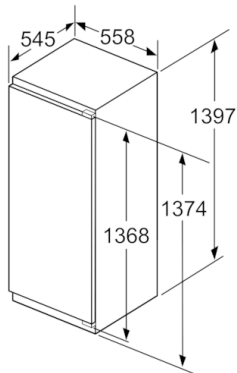

Frischhaltesystem

Maße

- Gerätemaße (H x B x T): 139.7 cm x 55.8 cm x 54.5 cm
- Nischenmaße (H x B x T): 140.0 cm x 56.0 cm x 55.0 cm

Technische Informationen

- Türanschlag rechts, wechselbar
- Anschlusswert: Anschlusswert: 90 W
- 220 - 240 V
- Transportgriffe

Zubehör

- 2 x Eierablage
- Flaschenkamm

Serie | 6, Einbau-Kühlschrank, 140 x 56 cm KIR51AD40

Maße in mm

Maße in mm

Maße in mm

Maße in mm
Empfehlung Spaltmaße für Flachscharnier

F	R	X
16-19	0-3	2,5
20	0-1	3
	2-3	2,5
21	0-1	3
	2-3	2,5
22	0	4
	1	3,5
	2-3	3