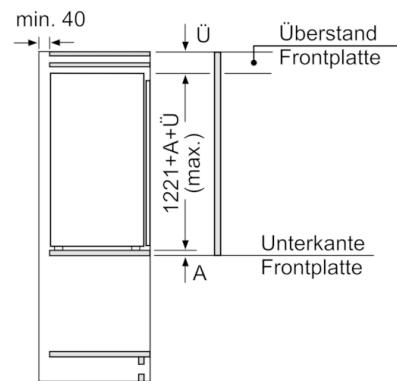

### Maße

- Gerätemaße ( H x B x T): 122.1 cm x 54.1 cm x 54.5 cm
- Nischenmaße (H x B x T): 122.5 cm x 56.0 cm x 55.0 cm

## Serie | 4, Einbau-Kühlschrank, 122.5 x 56 cm KIR41VF40

Maße in mm  
Empfehlung Spaltmaße für Flachscharnier

F	R	X
16-19	0-3	2,5
20	0-1	3
	2-3	2,5
21	0-1	3
	2-3	2,5
22	0	4
	1	3,5
	2-3	3

Die in der Tabelle empfohlenen Spaltmaße sind einzuhalten, um eine kollisionsfreie Öffnung der Gerätetüre zu gewährleisten und Beschädigungen am Küchenmöbel zu vermeiden.

Maße in mm

Maße in mm