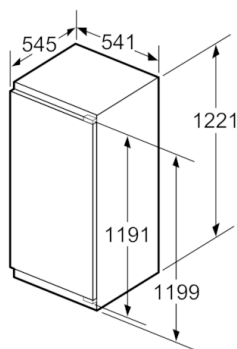

### Maße

- Gerätemaße ( H x B x T): 122.1 cm x 54.1 cm x 54.5 cm
- Nischenmaße (H x B x T): 122.5 cm x 56.0 cm x 55.0 cm

## Serie | 4, Einbau-Kühlschrank, 122.5 x 56 cm KIR41VF40

Maße in mm  
Empfehlung Spaltmaße für Flachscharnier

F	R	X
16-19	0-3	2,5
20	0-1	3
	2-3	2,5
21	0-1	3
	2-3	2,5
22	0	4
	1	3,5
	2-3	3

Die in der Tabelle empfohlenen Spaltmaße sind einzuhalten, um eine kollisionsfreie Öffnung der Gerätetüre zu gewährleisten und Beschädigungen am Küchenmöbel zu vermeiden.

Maße in mm

Maße in mm