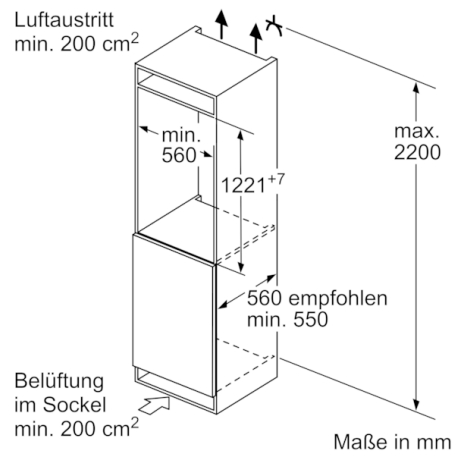

### Maße

- Gerätemaße ( H x B x T): 122.1 cm x 54.1 cm x 54.5 cm
- Nischenmaße (H x B x T): 122.5 cm x 56.0 cm x 55.0 cm

### Zubehör

- 2 x Eierablage
- Flaschenkamm

## Serie | 4, Einbau-Kühlschrank, 122.5 x 56 cm KIR41VF40

Maße in mm  
Empfehlung Spaltmaße für Flachscharnier

F	R	X
16-19	0-3	2,5
20	0-1	3
	2-3	2,5
21	0-1	3
	2-3	2,5
22	0	4
	1	3,5
	2-3	3

Die in der Tabelle empfohlenen Spaltmaße sind einzuhalten, um eine kollisionsfreie Öffnung der Gerätetüre zu gewährleisten und Beschädigungen am Küchenmöbel zu vermeiden.

Maße in mm

Maße in mm