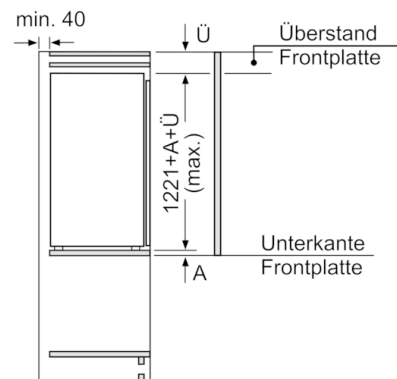

#### Technische Informationen

- Gerätemaße ( H x B x T): 122.1 cm x 54.1 cm x 54.5 cm
- Nischenmaße (H x B x T): 122.5 cm x 56.0 cm x 55.0 cm
- Türanschlag rechts, wechselbar
- Klimaklasse: SN-T
- Anschlusswert: Anschlusswert: 90 W
- 220 - 240 V
- Transportgriffe

## Serie | 4, Einbau-Kühlschrank, 122.5 x 56 cm KIR41VF30

Maße in mm  
Empfehlung Spaltmaße für Flachscharnier

F	R	X
16-19	0-3	2,5
20	0-1	3
	2-3	2,5
21	0-1	3
	2-3	2,5
22	0	4
	1	3,5
	2-3	3

Die in der Tabelle empfohlenen Spaltmasse sind einzuhalten, um eine kollisionsfreie Öffnung der Gerätetüre zu gewährleisten und Beschädigungen am Küchenmöbel zu vermeiden.

Maße in mm

Maße in mm