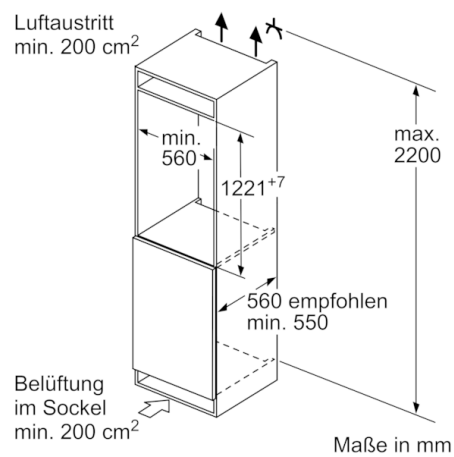

#### Technische Informationen

- Gerätemaße ( H x B x T): 122.1 cm x 54.1 cm x 54.5 cm
- Nischenmaße (H x B x T): 122.5 cm x 56.0 cm x 55.0 cm
- Türanschlag rechts, wechselbar
- Klimaklasse: SN-T
- Anschlusswert: Anschlusswert: 90 W
- 220 - 240 V
- Transportgriffe

#### Zubehör

- 2 x Eierablage
- Flaschenkamm

## Serie | 4, Einbau-Kühlschrank, 122.5 x 56 cm KIR41VF30

Maße in mm  
Empfehlung Spaltmaße für Flachscharnier

F	R	X
16-19	0-3	2,5
20	0-1	3
	2-3	2,5
21	0-1	3
	2-3	2,5
22	0	4
	1	3,5
	2-3	3

Die in der Tabelle empfohlenen Spaltmasse sind einzuhalten, um eine kollisionsfreie Öffnung der Gerätetüre zu gewährleisten und Beschädigungen am Küchenmöbel zu vermeiden.

Maße in mm

Maße in mm