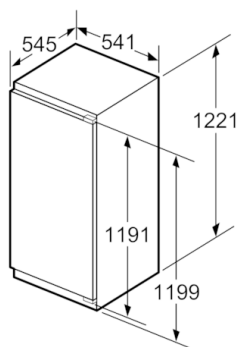

#### Technische Informationen

- Gerätemaße ( H x B x T): 122.1 cm x 54.1 cm x 54.5 cm
- Nischenmaße (H x B x T): 122.5 cm x 56.0 cm x 55.0 cm
- Türanschlag rechts, wechselbar
- Klimaklasse: SN-T
- Anschlusswert: Anschlusswert: 90 W
- 220 - 240 V
- Transportgriffe

## Serie | 4, Einbau-Kühlschrank, 122.5 x 56 cm KIR41VF30

Maße in mm  
Empfehlung Spaltmaße für Flachscharnier

F	R	X
16-19	0-3	2,5
20	0-1	3
	2-3	2,5
21	0-1	3
	2-3	2,5
22	0	4
	1	3,5
	2-3	3

Die in der Tabelle empfohlenen Spaltmasse sind einzuhalten, um eine kollisionsfreie Öffnung der Gerätetüre zu gewährleisten und Beschädigungen am Küchenmöbel zu vermeiden.

Maße in mm

Maße in mm