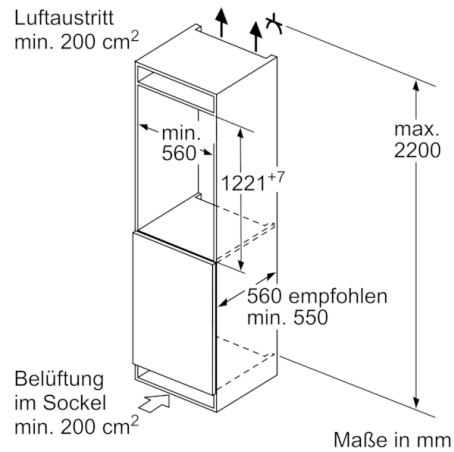

Kühlteil

- 6 Abstellflächen aus Sicherheitsglas (5 höhenverstellbar),
davon teilbar mit Parkmöglichkeit im Gerät, 1 easyAccessShelf
- 4 Türabsteller, davon 1 Butter-/ Käsefach

Frischhaltesystem

- VitaFresh plus: hält frische Lebensmittel bis zu zweimal länger
frisch

Maße

- Gerätemaße (H x B x T): 122.1 cm x 55.8 cm x 54.5 cm
- Nischenmaße (H x B x T): 122.5 cm x 56.0 cm x 55.0 cm

Technische Informationen

- Türanschlag rechts, wechselbar
- Anschlusswert: Anschlusswert: 90 W
- 220 - 240 V

Zubehör

- 2 x Eierablage

Serie | 6, Einbau-Kühlschrank, 122.5 x 56 cm KIR41ADD0

Maße in mm

Maße in mm

Maße in mm

Maße in mm
Empfehlung Spaltmaße für Flachscharnier

F	R	X
16-19	0-3	2,5
20	0-1	3
	2-3	2,5
21	0-1	3
	2-3	2,5
22	0	4
	1	3,5
	2-3	3