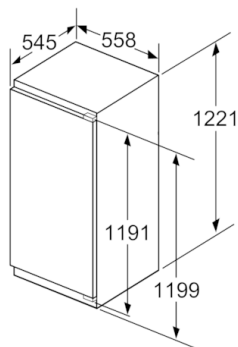

Maße

- Gerätemaße (H x B x T): 122.1 cm x 55.8 cm x 54.5 cm
- Nischenmaße (H x B x T): 122.5 cm x 56.0 cm x 55.0 cm

Technische Informationen

- Türanschlag rechts, wechselbar
- Anschlusswert: Anschlusswert: 90 W
- 220 - 240 V

Zubehör

- 2 x Eierablage

Serie | 6, Einbau-Kühlschrank, 122.5 x 56 cm KIR41ADD0

Maße in mm

Maße in mm

Maße in mm

Maße in mm
Empfehlung Spaltmaße für Flachscharnier

F	R	X
16-19	0-3	2,5
20	0-1	3
	2-3	2,5
21	0-1	3
	2-3	2,5
22	0	4
	1	3,5
	2-3	3