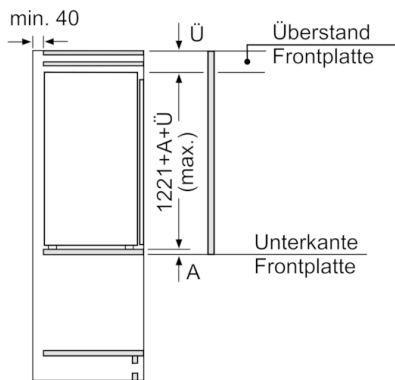

Maße

- Gerätemaße (H x B x T): 122.1 cm x 55.8 cm x 54.5 cm
- Nischenmaße (H x B x T): 122.5 cm x 56.0 cm x 55.0 cm

Technische Informationen

- Türanschlag rechts, wechselbar
- Anschlusswert: Anschlusswert: 90 W
- 220 - 240 V

Zubehör

- 2 x Eierablage

Serie | 6, Einbau-Kühlschrank, 122.5 x 56 cm KIR41ADD0

Maße in mm

Maße in mm

Maße in mm

Maße in mm
Empfehlung Spaltmaße für Flachscharnier

F	R	X
16-19	0-3	2,5
20	0-1	3
	2-3	2,5
21	0-1	3
	2-3	2,5
22	0	4
	1	3,5
	2-3	3