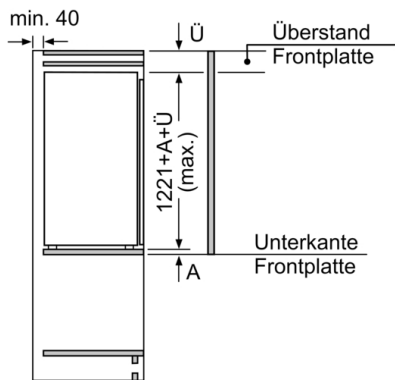

Frischhaltesystem

- VitaFresh plus: hält frische Lebensmittel bis zu zweimal länger frisch

Technische Informationen

- Türanschlag rechts, wechselbar
- EasyInstallation
- Gerätemaße (H x B x T): 122.1 cm x 55.8 cm x 54.5 cm
- Nischenmaße (H x B x T): 122.5 cm x 56.0 cm x 55.0 cm
- Klimaklasse: SN-T
- Anschlusswert: Anschlusswert: 90 W
- 220 - 240 V

Zubehör

- 2 x Eierablage
- Flaschenkamm

**Serie | 6, Einbau-Kühlschrank, 122.5 x 56 cm
KIR41AD40**

Maße in mm

Maße in mm

Maße in mm

Maße in mm
Empfehlung Spaltmaße für Flachscharnier

F	R	X
16-19	0-3	2,5
20	0-1	3
	2-3	2,5
21	0-1	3
	2-3	2,5
22	0	4
	1	3,5
	2-3	3