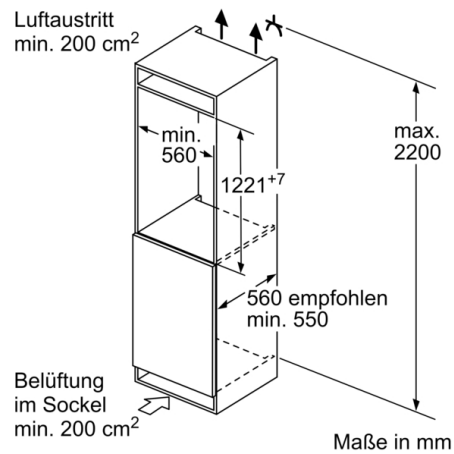

Technische Daten

Bauform : Eingebaut
 Dekorrahmen/ - platte : Möglich mit Zubehör
 Höhe : 1221 mm
 Gerätebreite : 558 mm
 Gerätetiefe : 545 mm
 Nischenmaße (H x B x T) : 1225.0 x 560 x 550 mm
 Nettogewicht : 44,836 kg
 Anschlusswert : 90 W
 Absicherung : 10 A
 Türanschlag : rechts wechselbar
 Spannung : 220-240 V
 Frequenz : 50 Hz
 Approbationszertifikate : CE, VDE
 Länge Anschlusskabel : 230 cm
 Anzahl Verdichter : 1
 Anzahl unabhängiger Kühlkreisläufe : 1
 Innenlüfter : Nein
 Scharniere wechselbar : Ja
 Anzahl verstellbarer Ablagen-Kühlteil (Stck) : 5
 Flaschenregale : Nein
 EAN-Nummer : 4242002766522
 Marke : Bosch
 Internationale Bestellbezeichnung : KIR41AD40
 Produktkategorie : Kühlschrank
 Jährlicher Energieverbrauch - neu (2010/30/EC) : 69,00 kWh/annum
 Nettofassungsvermögen Kühlteil - neu (2010/30/EC) : 211 l
 Nettofassungsvermögen Gefrierteil - neu (2010/30/EC) : 0 l
 Frostfree System : Nein
 Gefrierleistung) - neu (2010/30/EC) : 0 kg/24h
 Schallleistung : 34 dB
 Klimaklasse : SN-T
 Art der Installation : Vollintegrierbar

Frischhaltesystem

- VitaFresh plus: hält frische Lebensmittel bis zu zweimal länger frisch

Technische Informationen

- Türanschlag rechts, wechselbar
- EasyInstallation
- Gerätemaße (H x B x T): 122.1 cm x 55.8 cm x 54.5 cm
- Nischenmaße (H x B x T): 122.5 cm x 56.0 cm x 55.0 cm
- Klimaklasse: SN-T
- Anschlusswert: Anschlusswert: 90 W
- 220 - 240 V

Zubehör

- 2 x Eierablage
- Flaschenkamm

**Serie | 6, Einbau-Kühlschrank, 122.5 x 56 cm
KIR41AD40**

Maße in mm

Maße in mm

Maße in mm

Maße in mm
Empfehlung Spaltmaße für Flachscharnier

F	R	X
16-19	0-3	2,5
20	0-1	3
	2-3	2,5
21	0-1	3
	2-3	2,5
22	0	4
	1	3,5
	2-3	3