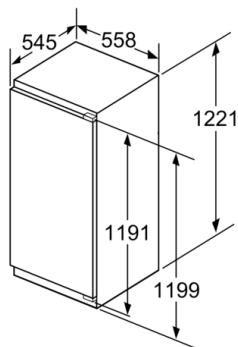

Frischhaltesystem

- VitaFresh plus: hält frische Lebensmittel bis zu zweimal länger frisch

Technische Informationen

- Türanschlag rechts, wechselbar
- EasyInstallation
- Gerätemaße (H x B x T): 122.1 cm x 55.8 cm x 54.5 cm
- Nischenmaße (H x B x T): 122.5 cm x 56.0 cm x 55.0 cm
- Klimaklasse: SN-T
- Anschlusswert: Anschlusswert: 90 W
- 220 - 240 V

Zubehör

- 2 x Eierablage
- Flaschenkamm

**Serie | 6, Einbau-Kühlschrank, 122.5 x 56 cm
KIR41AD40**

Maße in mm

Maße in mm

Maße in mm

Maße in mm
Empfehlung Spaltmaße für Flachscharnier

F	R	X
16-19	0-3	2,5
20	0-1	3
	2-3	2,5
21	0-1	3
	2-3	2,5
22	0	4
	1	3,5
	2-3	3