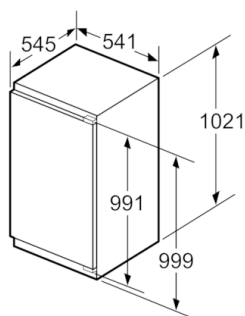

Technische Daten

Bauform :	Eingebaut
Dekorrahmen/ - platte :	Möglich mit Zubehör
Höhe (mm) :	1021
Gerätebreite (mm) :	541
Gerätetiefe (mm) :	545
Nischenmaße (H x B x T) (mm) :	1025.0 x 560 x 550
Nettogewicht (kg) :	39,786
Anschlusswert (W) :	90
Absicherung (A) :	10
Türanschlag :	rechts wechselbar
Spannung (V) :	220-240
Frequenz (Hz) :	50
Approbationszertifikate :	CE, VDE
Länge Anschlusskabel (cm) :	230
Anzahl Verdichter :	1
Anzahl unabhängiger Kühlkreisläufe :	1
Innenlüfter :	Nein
Scharniere wechselbar :	Ja
Anzahl verstellbarer Ablagen-Kühlteil (Stck) :	3
Flaschenregale :	Nein
EAN-Nummer :	4242002812335
Marke :	Bosch
Internationale Bestellbezeichnung :	KIR31VF30
Produktkategorie :	Kühlschrank
Jährlicher Energieverbrauch (kWh/annum) - neu (2010/30/EC) :	100,00
Nettofassungsvermögen Kühlteil (l) - neu (2010/30/EC) :	172
Nettofassungsvermögen Gefrierenteil (l) - neu (2010/30/EC) :	0
Frostfree System :	Nein
Gefrierleistung (kg/24h) - neu (2010/30/EC) :	0
Schallleistung (dB(A) re 1 pW) :	36
Klimaklasse :	SN-T
Art der Installation :	Vollintegrierbar

Frischhaltesystem

- MultiBox: transparente Schublade mit Wellenboden, ideal zur Lagerung von Obst und Gemüse

Technische Informationen

- Türanschlag rechts, wechselbar
- Gerätemaße (H x B x T): 102.1 cm x 54.1 cm x 54.5 cm
- Nischenmaße (H x B x T): 102.5 cm x 56.0 cm x 55.0 cm
- Anschlusswert: Anschlusswert: 90 W
- Klimaklasse: SN-T
- 220 - 240 V

Zubehör

- 2 x Eierablage

Serie | 4, Einbau-Kühlschrank, 102.5 x 56 cm KIR31VF30

Maße in mm
Empfehlung Spaltmaße für Flachscharnier

F	R	X
16-19	0-3	2,5
20	0-1	3
	2-3	2,5
21	0-1	3
	2-3	2,5
22	0	4
	1	3,5
	2-3	3

Die in der Tabelle empfohlenen Spaltmaße sind einzuhalten, um eine kollisionsfreie Öffnung der Gerätetüre zu gewährleisten und Beschädigungen am Küchenmöbel zu vermeiden.

Maße in mm

Maße in mm