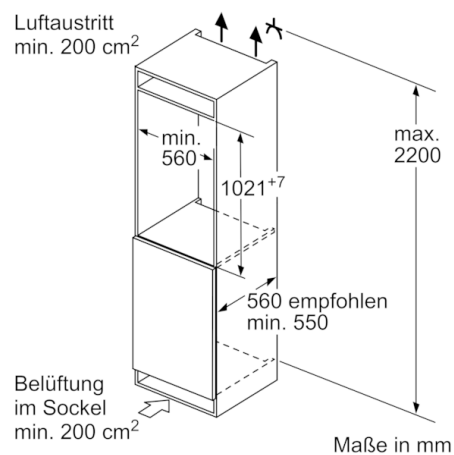

Technische Daten

Bauform :	Eingebaut
Dekorrahmen/ - platte :	Möglich mit Zubehör
Höhe (mm) :	1021
Gerätebreite (mm) :	541
Gerätetiefe (mm) :	545
Nischenmaße (H x B x T) (mm) :	1025.0 x 560 x 550
Nettogewicht (kg) :	39,786
Anschlusswert (W) :	90
Absicherung (A) :	10
Türanschlag :	rechts wechselbar
Spannung (V) :	220-240
Frequenz (Hz) :	50
Approbationszertifikate :	CE, VDE
Länge Anschlusskabel (cm) :	230
Anzahl Verdichter :	1
Anzahl unabhängiger Kühlkreisläufe :	1
Innenlüfter :	Nein
Scharniere wechselbar :	Ja
Anzahl verstellbarer Ablagen-Kühlteil (Stck) :	3
Flaschenregale :	Nein
EAN-Nummer :	4242002812335
Marke :	Bosch
Internationale Bestellbezeichnung :	KIR31VF30
Produktkategorie :	Kühlschrank
Jährlicher Energieverbrauch (kWh/annum) - neu (2010/30/EC) :	100,00
Nettofassungsvermögen Kühlteil (l) - neu (2010/30/EC) :	172
Nettofassungsvermögen Gefrierenteil (l) - neu (2010/30/EC) :	0
Frostfree System :	Nein
Gefrierleistung (kg/24h) - neu (2010/30/EC) :	0
Schallleistung (dB(A) re 1 pW) :	36
Klimaklasse :	SN-T
Art der Installation :	Vollintegrierbar

Frischhaltesystem

- MultiBox: transparente Schublade mit Wellenboden, ideal zur Lagerung von Obst und Gemüse

Technische Informationen

- Türanschlag rechts, wechselbar
- Gerätemaße (H x B x T): 102.1 cm x 54.1 cm x 54.5 cm
- Nischenmaße (H x B x T): 102.5 cm x 56.0 cm x 55.0 cm
- Anschlusswert: Anschlusswert: 90 W
- Klimaklasse: SN-T
- 220 - 240 V

Zubehör

- 2 x Eierablage

Serie | 4, Einbau-Kühlschrank, 102.5 x 56 cm KIR31VF30

Maße in mm
Empfehlung Spaltmaße für Flachscharnier

F	R	X
16-19	0-3	2,5
20	0-1	3
	2-3	2,5
21	0-1	3
	2-3	2,5
22	0	4
	1	3,5
	2-3	3

Die in der Tabelle empfohlenen Spaltmaße sind einzuhalten, um eine kollisionsfreie Öffnung der Gerätetüre zu gewährleisten und Beschädigungen am Küchenmöbel zu vermeiden.

Maße in mm

Maße in mm