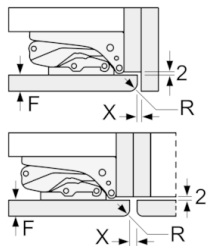

Frischhaltesystem

- MultiBox: transparente Schublade mit Wellenboden, ideal zur Lagerung von Obst und Gemüse

Technische Informationen

- Türanschlag rechts, wechselbar
- Gerätemaße (H x B x T): 102.1 cm x 54.1 cm x 54.5 cm
- Nischenmaße (H x B x T): 102.5 cm x 56.0 cm x 55.0 cm
- Anschlusswert: Anschlusswert: 90 W
- Klimaklasse: SN-T
- 220 - 240 V

Zubehör

- 2 x Eierablage

Serie | 4, Einbau-Kühlschrank, 102.5 x 56 cm KIR31VF30

Maße in mm
Empfehlung Spaltmaße für Flachscharnier

F	R	X
16-19	0-3	2,5
20	0-1	3
	2-3	2,5
21	0-1	3
	2-3	2,5
22	0	4
	1	3,5
	2-3	3

Die in der Tabelle empfohlenen Spaltmaße sind einzuhalten, um eine kollisionsfreie Öffnung der Gerätetüre zu gewährleisten und Beschädigungen am Küchenmöbel zu vermeiden.

Maße in mm

Maße in mm