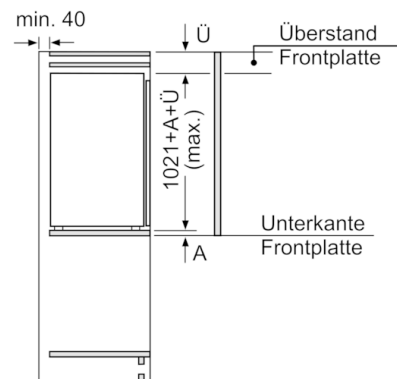

Technische Daten

Bauform :	Eingebaut
Dekorrahmen/ - platte :	Möglich mit Zubehör
Höhe (mm) :	1021
Gerätebreite (mm) :	541
Gerätetiefe (mm) :	545
Nischenmaße (H x B x T) (mm) :	1025.0 x 560 x 550
Nettogewicht (kg) :	39,786
Anschlusswert (W) :	90
Absicherung (A) :	10
Türanschlag :	rechts wechselbar
Spannung (V) :	220-240
Frequenz (Hz) :	50
Approbationszertifikate :	CE, VDE
Länge Anschlusskabel (cm) :	230
Anzahl Verdichter :	1
Anzahl unabhängiger Kühlkreisläufe :	1
Innenlüfter :	Nein
Scharniere wechselbar :	Ja
Anzahl verstellbarer Ablagen-Kühlteil (Stck) :	3
Flaschenregale :	Nein
EAN-Nummer :	4242002812335
Marke :	Bosch
Internationale Bestellbezeichnung :	KIR31VF30
Produktkategorie :	Kühlschrank
Jährlicher Energieverbrauch (kWh/annum) - neu (2010/30/EC) :	100,00
Nettofassungsvermögen Kühlteil (l) - neu (2010/30/EC) :	172
Nettofassungsvermögen Gefrierenteil (l) - neu (2010/30/EC) :	0
Frostfree System :	Nein
Gefrierleistung (kg/24h) - neu (2010/30/EC) :	0
Schallleistung (dB(A) re 1 pW) :	36
Klimaklasse :	SN-T
Art der Installation :	Vollintegrierbar

Frischhaltesystem

- MultiBox: transparente Schublade mit Wellenboden, ideal zur Lagerung von Obst und Gemüse

Technische Informationen

- Türanschlag rechts, wechselbar
- Gerätemaße (H x B x T): 102.1 cm x 54.1 cm x 54.5 cm
- Nischenmaße (H x B x T): 102.5 cm x 56.0 cm x 55.0 cm
- Anschlusswert: Anschlusswert: 90 W
- Klimaklasse: SN-T
- 220 - 240 V

Zubehör

- 2 x Eierablage

Serie | 4, Einbau-Kühlschrank, 102.5 x 56 cm KIR31VF30

Maße in mm
Empfehlung Spaltmaße für Flachscharnier

F	R	X
16-19	0-3	2,5
20	0-1	3
	2-3	2,5
21	0-1	3
	2-3	2,5
22	0	4
	1	3,5
	2-3	3

Die in der Tabelle empfohlenen Spaltmaße sind einzuhalten, um eine kollisionsfreie Öffnung der Gerätetüre zu gewährleisten und Beschädigungen am Küchenmöbel zu vermeiden.

Maße in mm

Maße in mm