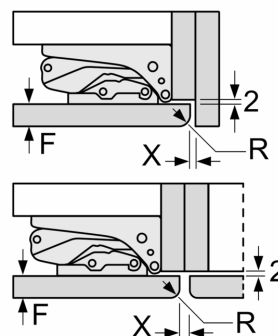

Serie 6, Einbau-Kühlschrank, 102.5 x 56 cm, Flachscharnier mit Softeinzug KIR31ADD1

Maße in mm

Maße in mm

Maße in mm
Empfehlung Spaltmaße für Flachscharnier

F	R	X
16-19	0-3	2,5
20	0-1	3
	2-3	2,5
21	0-1	3
	2-3	2,5
22	0	4
	1	3,5
	2-3	3

Die in der Tabelle empfohlenen Spaltmaße sind einzuhalten, um eine kollisionsfreie Öffnung der Gerätetüre zu gewährleisten und Beschädigungen am Küchenmöbel zu vermeiden.