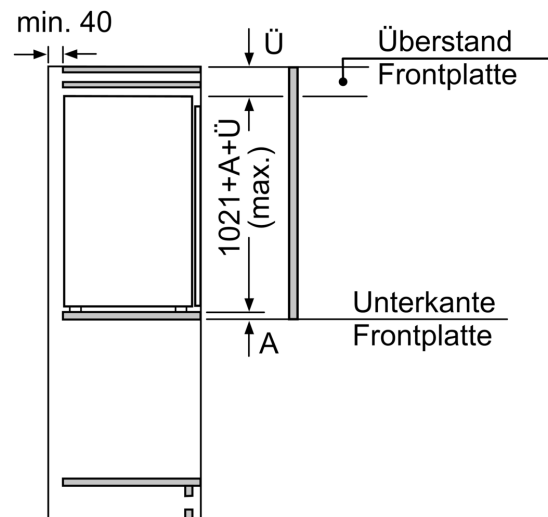

Frischhaltesystem

- 1 VitaFresh XXL Schublade mit Feuchtigkeitsregulierung - hält Obst und Gemüse vitaminreich und länger frisch

Maße

- Gerätemaße (H x B x T): 102.1 cm x 55.8 cm x 54.8 cm
- Nischenmaße (H x B x T): 102.5 cm x 56.0 cm x 55.0 cm

Technische Informationen

- 220 - 240 V
- Länge des Anschlusskabel: 230 cm

Zubehör

- 3 x Eierablage

Länderspezifische Optionen

- Auf Basis der Ergebnisse der Normprüfung über 24 Std. Tatsächlicher Verbrauch abhängig von Nutzung/Standort des Geräts.

Serie 6, Einbau-Kühlschrank, 102.5 x 56 cm, Flachscharnier mit Softeinzug KIR31ADD1

Maße in mm

Maße in mm

Maße in mm
Empfehlung Spaltmaße für Flachscharnier

F	R	X
16-19	0-3	2,5
20	0-1	3
	2-3	2,5
21	0-1	3
	2-3	2,5
22	0	4
	1	3,5
	2-3	3

Die in der Tabelle empfohlenen Spaltmaße sind einzuhalten, um eine kollisionsfreie Öffnung der Gerätetüre zu gewährleisten und Beschädigungen am Küchenmöbel zu vermeiden.