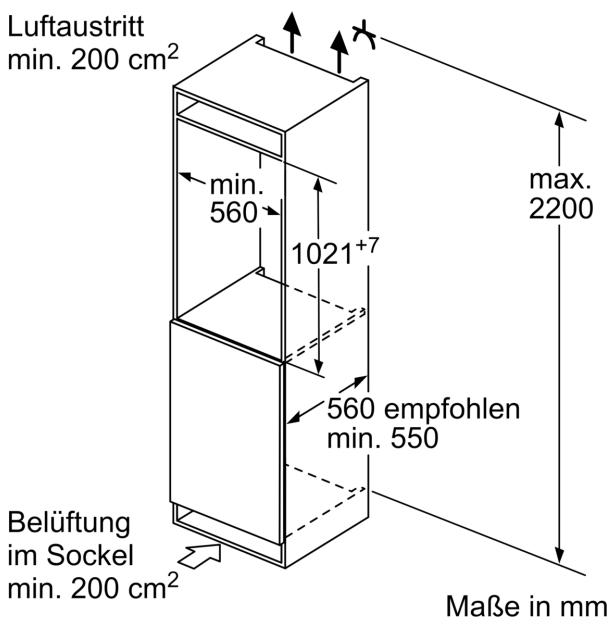

Frischhaltesystem

- 1 VitaFresh XXL Schublade mit Feuchtigkeitsregulierung - hält Obst und Gemüse vitaminreich und länger frisch

Maße

- Gerätemaße (H x B x T): 102.1 cm x 55.8 cm x 54.8 cm
- Nischenmaße (H x B x T): 102.5 cm x 56.0 cm x 55.0 cm

Technische Informationen

- 220 - 240 V
- Länge des Anschlusskabel: 230 cm

Zubehör

- 3 x Eierablage

Länderspezifische Optionen

- Auf Basis der Ergebnisse der Normprüfung über 24 Std. Tatsächlicher Verbrauch abhängig von Nutzung/Standort des Geräts.

Serie 6, Einbau-Kühlschrank, 102.5 x 56 cm, Flachscharnier mit Softeinzug KIR31ADD1

Maße in mm

Maße in mm

Maße in mm
Empfehlung Spaltmaße für Flachscharnier

F	R	X
16-19	0-3	2,5
20	0-1	3
	2-3	2,5
21	0-1	3
	2-3	2,5
22	0	4
	1	3,5
	2-3	3

Die in der Tabelle empfohlenen Spaltmaße sind einzuhalten, um eine kollisionsfreie Öffnung der Gerätetüre zu gewährleisten und Beschädigungen am Küchenmöbel zu vermeiden.