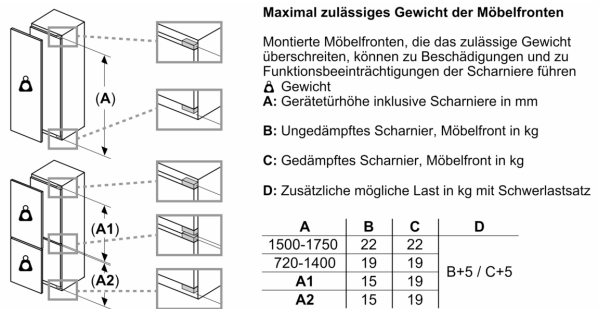

Frischhaltesystem

- 1 VitaFresh XXL Schublade mit Feuchtigkeitsregulierung - hält Obst und Gemüse vitaminreich und länger frisch

Maße

- Gerätemaße (H x B x T): 102.1 cm x 55.8 cm x 54.8 cm
- Nischenmaße (H x B x T): 102.5 cm x 56.0 cm x 55.0 cm

Technische Informationen

- 220 - 240 V
- Länge des Anschlusskabel: 230 cm

Zubehör

- 3 x Eierablage

Länderspezifische Optionen

- Auf Basis der Ergebnisse der Normprüfung über 24 Std. Tatsächlicher Verbrauch abhängig von Nutzung/Standort des Geräts.

Serie 6, Einbau-Kühlschrank, 102.5 x 56 cm, Flachscharnier mit Softeinzug KIR31ADD1

Maße in mm

Maße in mm

Maße in mm
Empfehlung Spaltmaße für Flachscharnier

F	R	X
16-19	0-3	2,5
20	0-1	3
	2-3	2,5
21	0-1	3
	2-3	2,5
22	0	4
	1	3,5
	2-3	3

Die in der Tabelle empfohlenen Spaltmaße sind einzuhalten, um eine kollisionsfreie Öffnung der Gerätetüre zu gewährleisten und Beschädigungen am Küchenmöbel zu vermeiden.