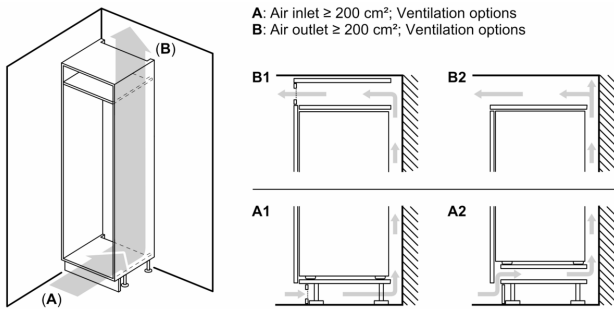

Frischhaltesystem

- 1 VitaFresh XXL Schublade mit Feuchtigkeitsregulierung - hält Obst und Gemüse vitaminreich und länger frisch

Maße

- Gerätemaße (H x B x T): 102.1 cm x 55.8 cm x 54.8 cm
- Nischenmaße (H x B x T): 102.5 cm x 56.0 cm x 55.0 cm

Technische Informationen

- 220 - 240 V
- Länge des Anschlusskabel: 230 cm

Zubehör

- 3 x Eierablage

Länderspezifische Optionen

- Auf Basis der Ergebnisse der Normprüfung über 24 Std. Tatsächlicher Verbrauch abhängig von Nutzung/Standort des Geräts.

Serie 6, Einbau-Kühlschrank, 102.5 x 56 cm, Flachscharnier mit Softeinzug KIR31ADD1

Maße in mm

Maße in mm

Maße in mm
Empfehlung Spaltmaße für Flachscharnier

F	R	X
16-19	0-3	2,5
20	0-1	3
	2-3	2,5
21	0-1	3
	2-3	2,5
22	0	4
	1	3,5
	2-3	3

Die in der Tabelle empfohlenen Spaltmaße sind einzuhalten, um eine kollisionsfreie Öffnung der Gerätetüre zu gewährleisten und Beschädigungen am Küchenmöbel zu vermeiden.