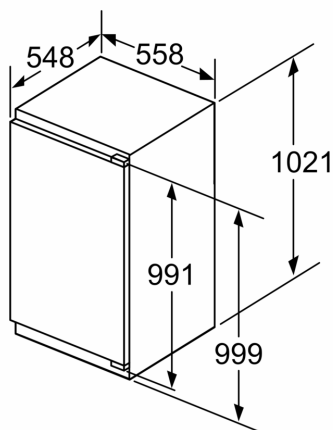

Frischhaltesystem

- 1 VitaFresh XXL Schublade mit Feuchtigkeitsregulierung - hält Obst und Gemüse vitaminreich und länger frisch

Maße

- Gerätemaße (H x B x T): 102.1 cm x 55.8 cm x 54.8 cm
- Nischenmaße (H x B x T): 102.5 cm x 56.0 cm x 55.0 cm

Technische Informationen

- 220 - 240 V
- Länge des Anschlusskabel: 230 cm

Zubehör

- 3 x Eierablage

Länderspezifische Optionen

- Auf Basis der Ergebnisse der Normprüfung über 24 Std. Tatsächlicher Verbrauch abhängig von Nutzung/Standort des Geräts.

Serie 6, Einbau-Kühlschrank, 102.5 x 56 cm, Flachscharnier mit Softeinzug KIR31ADD1

Maße in mm

Maße in mm

Maße in mm
Empfehlung Spaltmaße für Flachscharnier

F	R	X
16-19	0-3	2,5
20	0-1	3
	2-3	2,5
21	0-1	3
	2-3	2,5
22	0	4
	1	3,5
	2-3	3