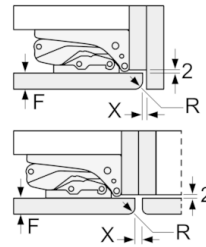

- MultiBox: transparente Schublade mit Wellenboden, ideal zur Lagerung von Obst und Gemüse

Technische Informationen

- Türanschlag rechts, wechselbar
- Gerätemaße (H x B x T): 122.1 cm x 54.1 cm x 54.2 cm
- Nischenmaße (H x B x T): 122.5 cm x 56.0 cm x 55.0 cm
- Klimaklasse: SN-ST
- Anschlusswert: Anschlusswert: 90 W
- 220 - 240 V

Zubehör

- 1 x Eierablage

Serie | 2, Einbau-Kühlschrank, 122.5 x 56 cm KIR24V60

Maße in mm
Empfehlung Spaltmaße für Flachscharnier

F	R	X
16-19	0-3	2,5
20	0-1	3
	2-3	2,5
21	0-1	3
	2-3	2,5
22	0	4
	1	3,5
	2-3	3