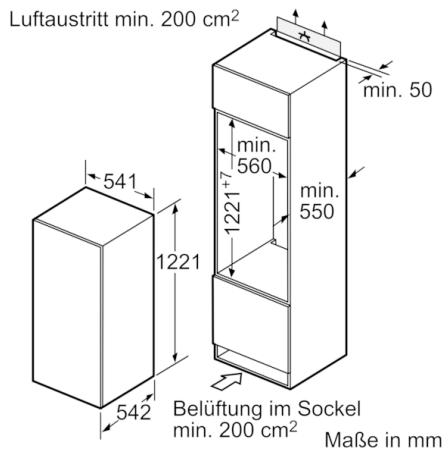

A++

- **LED Beleuchtung:** gleichmäßige und blendfreie Ausleuchtung des Kühlraums, mit langer Lebensdauer.

Technische Daten

Bauform :	Eingebaut
Dekorrahmen/ - platte :	Nicht möglich
Höhe (mm) :	1221
Gerätebreite (mm) :	541
Gerätetiefe (mm) :	542
Nischenmaße (H x B x T) (mm) :	1225.0 x 560 x 550
Nettogewicht (kg) :	42,028
Anschlusswert (W) :	90
Absicherung (A) :	10
Türanschlag :	rechts wechselbar
Spannung (V) :	220-240
Frequenz (Hz) :	50
Approbationszertifikate :	CE, VDE
Länge Anschlusskabel (cm) :	230
Anzahl Verdichter :	1
Anzahl unabhängiger Kühlkreisläufe :	1
Innenlüfter :	Nein
Scharniere wechselbar :	Ja
Anzahl verstellbarer Ablagen-Kühlteil (Stck) :	5
Flaschenregale :	Nein
EAN-Nummer :	4242002693378
Marke :	Bosch
Internationale Bestellbezeichnung :	KIR24V60
Produktkategorie :	Kühlschrank
Jährlicher Energieverbrauch (kWh/annum) - neu (2010/30/EC) :	103,00
Nettofassungsvermögen Kühlteil (l) - neu (2010/30/EC) :	221
Nettofassungsvermögen Gefrierenteil (l) - neu (2010/30/EC) :	0
Frostfree System :	Nein
Gefrierleistung (kg/24h) - neu (2010/30/EC) :	0
Schallleistung (dB(A) re 1 pW) :	37
Klimaklasse :	SN-ST
Art der Installation :	Vollintegrierbar

- MultiBox: transparente Schublade mit Wellenboden, ideal zur Lagerung von Obst und Gemüse

Technische Informationen

- Türanschlag rechts, wechselbar
- Gerätemaße (H x B x T): 122.1 cm x 54.1 cm x 54.2 cm
- Nischenmaße (H x B x T): 122.5 cm x 56.0 cm x 55.0 cm
- Klimaklasse: SN-ST
- Anschlusswert: Anschlusswert: 90 W
- 220 - 240 V

Zubehör

- 1 x Eierablage

Serie | 2, Einbau-Kühlschrank, 122.5 x 56 cm KIR24V60

Maße in mm
Empfehlung Spaltmaße für Flachscharnier

F	R	X
16-19	0-3	2,5
20	0-1	3
	2-3	2,5
21	0-1	3
	2-3	2,5
22	0	4
	1	3,5
	2-3	3