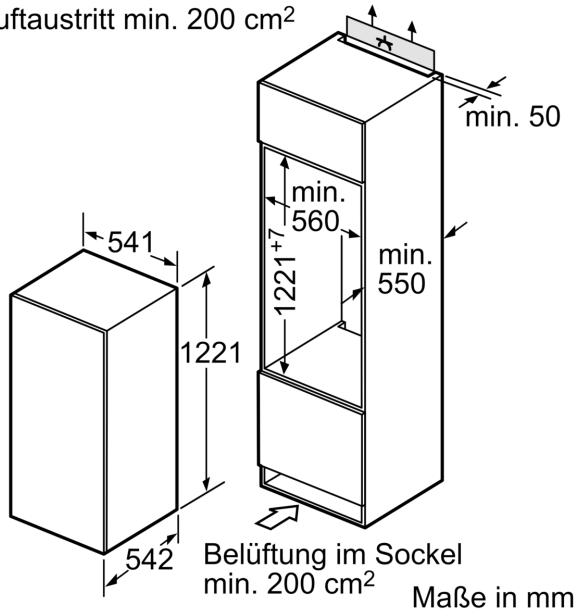

Technische Daten

| | |
|--|-----------------------|
| Energieeffizienzklasse: | G |
| Durchschnittlicher Energieverbrauch in Kilowattstunden pro Jahr (kWh/a): | 174 kWh/annum |
| Volumen der Tiefkühlfächer: | 0 l |
| Volumen der Kaltlagerfächer: | 221 l |
| Geräuschwert: | 36 dB(A) re 1 pW |
| Geräusch-Effizienzklasse: | C |
| Bauform: | Einbau |
| Dekorrahmen/ - platte: | Möglich mit Zubehör |
| Höhe: | 1221 mm |
| Gerätebreite: | 541 mm |
| Gerätetiefe: | 542 mm |
| Min. Nischenmaße für Installation (H x B x T): | 1225.0 x 560 x 550 mm |
| Nettogewicht: | 40.4 kg |
| Anschlusswert: | 90 W |
| Absicherung: | 10 A |
| Türanschlag: | Rechts wechselbar |
| Spannung: | 220-240 V |
| Frequenz: | 50 Hz |
| Länge Anschlusskabel: | 230.0 cm |
| Anzahl Verdichter: | 1 |
| Anzahl unabhängiger Kühlkreisläufe: | 1 |
| Innenlüfter: | Nein |
| Scharniere wechselbar: | Ja |
| Anzahl verstellbarer Ablagen-Kühlteil (Stck): | 5 |
| Flaschenregale: | Ja |
| EAN-Nummer: | 4242002514215 |
| Marke: | Bosch |
| Internationale Bestellbezeichnung: | KIR24V21FF |
| Produktkategorie: | Kühlschrank |
| Frostfree System: | Nein |
| Gerätetyp: | Vollintegriert |
| Integriertes Zubehör: | 1 x Eierablage |

Technische Informationen

- Türanschlag rechts, wechselbar
- Gerätemaße (H x B x T): 122.1 cm x 54.1 cm x 54.2 cm
- Nischenmaße (H x B x T): 122.5 cm x 56.0 cm x 55.0 cm
- Klimaklasse: SN-ST
- Anschlusswert: 90 W
- 220 - 240 V

Zubehör

- 1 x Eierablage

**Serie 2, Einbau-Kühlschrank, 122.5 x
56 cm, Schleppscharnier
KIR24V21FF**

Luftaustritt min. 200 cm²

Luftaustritt
min. 200 cm²