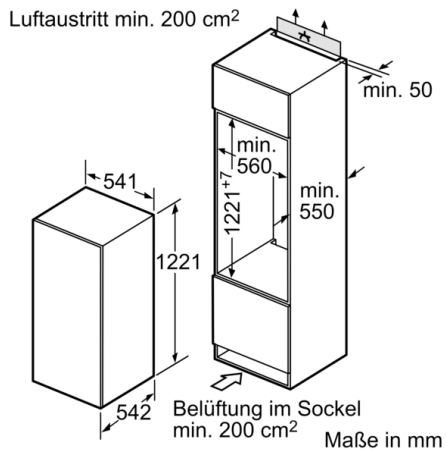

Gerätebreite: 541 mm

Gerätetiefe: 542 mm

Nischenmaße (H x B x T): 1225.0 x 560 x 550 mm

Nettogewicht: 38,853 kg

Anschlusswert: 90 W

Absicherung: 10 A

Türanschlag: rechts wechselbar

Spannung: 220-240 V

Frischhaltesystem

- MultiBox: transparente Schublade mit Wellenboden, ideal zur
Lagerung von Obst und Gemüse

Maße

- Gerätemaße (H x B x T): 122.1 cm x 54.1 cm x 54.2 cm
- Nischenmaße (H x B x T): 122.5 cm x 56.0 cm x 55.0 cm

Technische Informationen

- Türanschlag rechts, wechselbar
- Anschlusswert: Anschlusswert: 90 W
- 220 - 240 V

Zubehör

- 1 x Eierablage

**Serie | 2, Einbau-Kühlschrank, 122.5 x 56 cm,
Flachscharnier
KIR24NFF1**

Maße in mm
Empfehlung Spaltmaße für Flachscharnier

F	R	X
16-19	0-3	2,5
20	0-1	3
	2-3	2,5
21	0-1	3
	2-3	2,5
22	0	4
	1	3,5
	2-3	3

Die in der Tabelle empfohlenen Spaltmasse sind einzuhalten, um eine kollisionsfreie Öffnung der Gerätetüre zu gewährleisten und Beschädigungen am Küchenmöbel zu vermeiden.