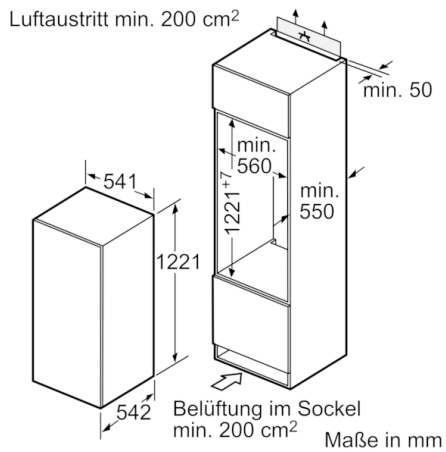

A++

- **LED Beleuchtung:** gleichmäßige und blendfreie Ausleuchtung des Kühlraums, mit langer Lebensdauer.

Technische Daten

Bauform :	Eingebaut
Dekorrahmen/ - platte :	Nicht möglich
Höhe (mm) :	1221
Gerätebreite (mm) :	541
Gerätetiefe (mm) :	542
Nischenmaße (H x B x T) (mm) :	1225.0 x 560 x 550
Nettogewicht (kg) :	42,529
Anschlusswert (W) :	90
Absicherung (A) :	10
Türanschlag :	rechts wechselbar
Spannung (V) :	220-240
Frequenz (Hz) :	50
Approbationszertifikate :	CE, VDE
Länge Anschlusskabel (cm) :	230
Anzahl Verdichter :	1
Anzahl unabhängiger Kühlkreisläufe :	1
Innenlüfter :	Nein
Scharniere wechselbar :	Ja
Anzahl verstellbarer Ablagen-Kühlteil (Stck) :	5
Flaschenregale :	Ja
EAN-Nummer :	4242002916767
Marke :	Bosch
Internationale Bestellbezeichnung :	KIR24E62
Produktkategorie :	Kühlschrank
Jährlicher Energieverbrauch (kWh/annum) - neu (2010/30/EC) :	103,00
Nettofassungsvermögen Kühlteil (l) - neu (2010/30/EC) :	221
Nettofassungsvermögen Gefrierenteil (l) - neu (2010/30/EC) :	0
Frostfree System :	Nein
Gefrierleistung (kg/24h) - neu (2010/30/EC) :	0
Schallleistung (dB(A) re 1 pW) :	37
Klimaklasse :	SN-ST
Art der Installation :	Vollintegrierbar

Serie | 2, Einbau-Kühlschrank, 122.5 x 56 cm KIR24E62

Der Kühlschrank mit MultiBox mit Wellenboden: schützt Ihr Obst und Gemüse.

Leistung und Verbrauch

- Energie-Effizienz-Klasse: A++ auf einer Energieeffizienzklassen-Skala von A+++ bis D
- Energieverbrauch: 103 kWh/Jahr
- Nutzinhalt gesamt: 221 l
- Geräuschwert: 37 dB(A) re 1 pW

Technische Informationen

- Türanschlag rechts, wechselbar
- Gerätemaße (H x B x T): 122.1 cm x 54.1 cm x 54.2 cm
- Nischenmaße (H x B x T): 122.5 cm x 56.0 cm x 55.0 cm
- Klimaklasse: SN-ST
- Anschlusswert: Anschlusswert: 90 W
- 220 - 240 V

Zubehör

- 1 x Eierablage

Serie | 2, Einbau-Kühlschrank, 122.5 x 56 cm KIR24E62

Maße in mm
Empfehlung Spaltmaße für Flachscharnier

F	R	X
16-19	0-3	2,5
20	0-1	3
	2-3	2,5
21	0-1	3
	2-3	2,5
22	0	4
	1	3,5
	2-3	3