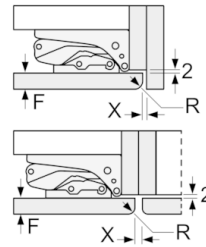

Technische Informationen

- Türanschlag rechts, wechselbar
- Gerätemaße (H x B x T): 122.1 cm x 54.1 cm x 54.2 cm
- Nischenmaße (H x B x T): 122.5 cm x 56.0 cm x 55.0 cm
- Klimaklasse: SN-ST
- Anschlusswert: Anschlusswert: 90 W
- 220 - 240 V

Zubehör

- 1 x Eierablage

Serie | 2, Einbau-Kühlschrank, 122.5 x 56 cm KIR24E62

Maße in mm
Empfehlung Spaltmaße für Flachscharnier

F	R	X
16-19	0-3	2,5
20	0-1	3
	2-3	2,5
21	0-1	3
	2-3	2,5
22	0	4
	1	3,5
	2-3	3