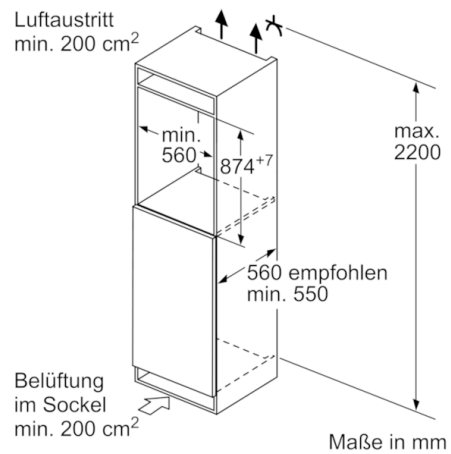

Technische Daten

Bauform :	Eingebaut
Dekorrahmen/ - platte :	Nicht möglich
Höhe (mm) :	874
Gerätebreite (mm) :	541
Gerätetiefe (mm) :	545
Nischenmaße (H x B x T) (mm) :	880 x 560 x 550
Nettogewicht (kg) :	36,273
Anschlusswert (W) :	90
Absicherung (A) :	10
Türanschlag :	rechts wechselbar
Spannung (V) :	220-240
Frequenz (Hz) :	50
Approbationszertifikate :	CE, VDE
Länge Anschlusskabel (cm) :	230
Anzahl Verdichter :	1
Anzahl unabhängiger Kühlkreisläufe :	1
Innenlüfter :	Nein
Scharniere wechselbar :	Ja
Anzahl verstellbarer Ablagen-Kühlteil (Stck) :	3
Flaschenregale :	Nein
EAN-Nummer :	4242002812373
Marke :	Bosch
Internationale Bestellbezeichnung :	KIR21VS30
Produktkategorie :	Kühlschrank
Energieeffizienzklasse (2010/30/EC) :	A++
Jährlicher Energieverbrauch (kWh/annum) - neu (2010/30/EC) :	97,00
Nettofassungsvermögen Kühlteil (l) - neu (2010/30/EC) :	144
Nettofassungsvermögen Gefrierenteil (l) - neu (2010/30/EC) :	0
Frostfree System :	Nein
Gefrierleistung (kg/24h) - neu (2010/30/EC) :	0
Schallleistung (dB(A) re 1 pW) :	36
Klimaklasse :	SN-T
Art der Installation :	Vollintegrierbar

Komfort und Sicherheit

- Elektronische Temperaturregelung über LED ablesbar
- LED Beleuchtung

Kühlteil

- Kühlraum: 144 l Nutzinhalt
- 4 Abstellflächen aus Sicherheitsglas, davon 3 höhenverstellbar
- 3 Türabsteller
- SuperKühlen
- FreshSense - Konstante Temperatur durch intelligente Sensortechnik
- MultiBox: transparente Schublade mit Wellenboden, ideal zur Lagerung von Obst und Gemüse

Technische Informationen

- Türanschlag rechts, wechselbar
- Einfacher Einbau
- Gerätemaße (H x B x T): 87,4 cm x 54,1 cm x 54,5 cm
- Nischenmaße (H x B x T): 88,0 cm x 56,0 cm x 55,0 cm
- Klimaklasse: SN-T
- Anschlusswert: 90 W
- 220 - 240 V

Zubehör

- 2 x Eierablage

**Serie | 4, Einbau-Kühlschrank, 88 x 56 cm
KIR21VS30**

Maße in mm

Maße in mm