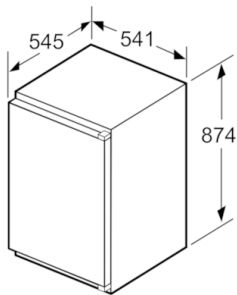

Technische Informationen

- Türanschlag rechts, wechselbar
- Einfacher Einbau
- Gerätemaße (H x B x T): 87,4 cm x 54,1 cm x 54,5 cm
- Nischenmaße (H x B x T): 88,0 cm x 56,0 cm x 55,0 cm
- Klimaklasse: SN-T
- Anschlusswert: 90 W
- 220 - 240 V

Zubehör

- 2 x Eierablage

**Serie | 4, Einbau-Kühlschrank, 88 x 56 cm
KIR21VS30**

Maße in mm

Maße in mm