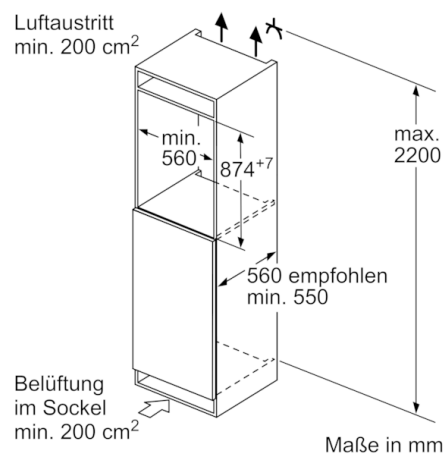

Frischhaltesystem

- MultiBox: transparente Schublade mit Wellenboden, ideal zur Lagerung von Obst und Gemüse

Maße

- Gerätemaße (H x B x T): 87.4 cm x 54.1 cm x 54.5 cm
- Nischenmaße (H x B x T): 88.0 cm x 56.0 cm x 55.0 cm

Technische Informationen

- Türanschlag rechts, wechselbar
- Anschlusswert: Anschlusswert: 90 W
- 220 - 240 V
- Transportgriffe

Zubehör

- 2 x Eierablage
- Flaschenkamm

Serie | 4, Einbau-Kühlschrank, 88 x 56 cm KIR21VF40

Maße in mm
Empfehlung Spaltmaße für Flachscharnier

F	R	X
16-19	0-3	2,5
20	0-1	3
	2-3	2,5
21	0-1	3
	2-3	2,5
22	0	4
	1	3,5
	2-3	3

Die in der Tabelle empfohlenen Spaltmasse sind einzuhalten, um eine kollisionsfreie Öffnung der Gerätetüre zu gewährleisten und Beschädigungen am Küchenmöbel zu vermeiden.

Maße in mm

Maße in mm

Maße in mm