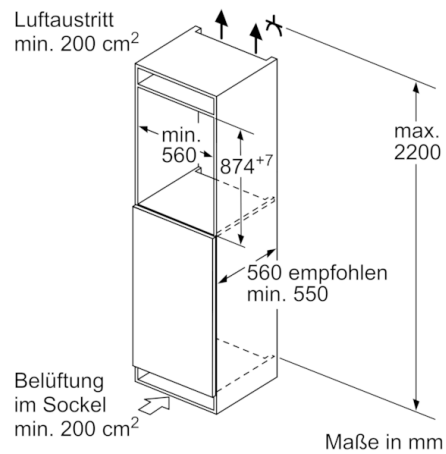

Technische Daten

Bauform :	Eingebaut
Dekorrahmen/ - platte :	Möglich mit Zubehör
Höhe (mm) :	874
Gerätebreite (mm) :	541
Gerätetiefe (mm) :	545
Nischenmaße (H x B x T) (mm) :	880 x 560 x 550
Nettogewicht (kg) :	37,149
Anschlusswert (W) :	90
Absicherung (A) :	10
Türanschlag :	rechts wechselbar
Spannung (V) :	220-240
Frequenz (Hz) :	50
Approbationszertifikate :	CE, VDE
Länge Anschlusskabel (cm) :	230
Anzahl Verdichter :	1
Anzahl unabhängiger Kühlkreisläufe :	1
Innenlüfter :	Nein
Scharniere wechselbar :	Ja
Anzahl verstellbarer Ablagen-Kühlteil (Stck) :	3
Flaschenregale :	Nein
EAN-Nummer :	4242002812342
Marke :	Bosch
Internationale Bestellbezeichnung :	KIR21VF30
Produktkategorie :	Kühlschrank
Jährlicher Energieverbrauch (kWh/annum) - neu (2010/30/EC) :	97,00
Nettofassungsvermögen Kühlteil (l) - neu (2010/30/EC) :	144
Nettofassungsvermögen Gefrierenteil (l) - neu (2010/30/EC) :	0
Frostfree System :	Nein
Gefrierleistung (kg/24h) - neu (2010/30/EC) :	0
Schallleistung (dB(A) re 1 pW) :	36
Klimaklasse :	SN-T
Art der Installation :	Vollintegrierbar

Frischhaltesystem

- MultiBox: transparente Schublade mit Wellenboden, ideal zur Lagerung von Obst und Gemüse

Technische Informationen

- Türanschlag rechts, wechselbar
- EasyInstallation
- Gerätemaße (H x B x T): 87.4 cm x 54.1 cm x 54.5 cm
- Nischenmaße (H x B x T): 88.0 cm x 56.0 cm x 55.0 cm
- Klimaklasse: SN-T
- Anschlusswert: Anschlusswert: 90 W
- 220 - 240 V

Zubehör

- 2 x Eierablage

Serie | 4, Einbau-Kühlschrank, 88 x 56 cm KIR21VF30

Maße in mm
Empfehlung Spaltmaße für Flachscharnier

F	R	X
16-19	0-3	2,5
20	0-1	3
	2-3	2,5
21	0-1	3
	2-3	2,5
22	0	4
	1	3,5
	2-3	3

Die in der Tabelle empfohlenen Spaltmasse sind einzuhalten, um eine kollisionsfreie Öffnung der Gerätetüre zu gewährleisten und Beschädigungen am Küchenmöbel zu vermeiden.

Maße in mm

Maße in mm

Maße in mm