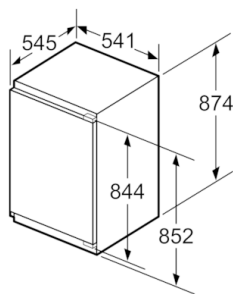

Frischhaltesystem

- MultiBox: transparente Schublade mit Wellenboden, ideal zur Lagerung von Obst und Gemüse

Technische Informationen

- Türanschlag rechts, wechselbar
- EasyInstallation
- Gerätemaße (H x B x T): 87.4 cm x 54.1 cm x 54.5 cm
- Nischenmaße (H x B x T): 88.0 cm x 56.0 cm x 55.0 cm
- Klimaklasse: SN-T
- Anschlusswert: Anschlusswert: 90 W
- 220 - 240 V

Zubehör

- 2 x Eierablage

Serie | 4, Einbau-Kühlschrank, 88 x 56 cm KIR21VF30

Maße in mm
Empfehlung Spaltmaße für Flachscharnier

F	R	X
16-19	0-3	2,5
20	0-1	3
	2-3	2,5
21	0-1	3
	2-3	2,5
22	0	4
	1	3,5
	2-3	3

Die in der Tabelle empfohlenen Spaltmasse sind einzuhalten, um eine kollisionsfreie Öffnung der Gerätetüre zu gewährleisten und Beschädigungen am Küchenmöbel zu vermeiden.

Maße in mm

Maße in mm

Maße in mm