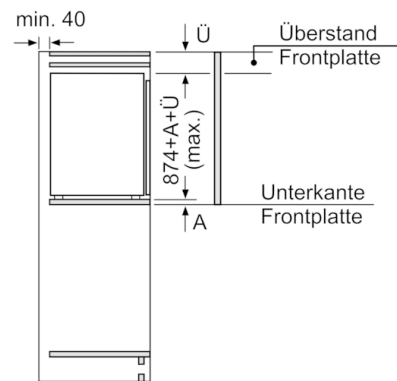

Frischhaltesystem

- MultiBox: transparente Schublade mit Wellenboden, ideal zur Lagerung von Obst und Gemüse

Technische Informationen

- Türanschlag rechts, wechselbar
- EasyInstallation
- Gerätemaße (H x B x T): 87.4 cm x 54.1 cm x 54.5 cm
- Nischenmaße (H x B x T): 88.0 cm x 56.0 cm x 55.0 cm
- Klimaklasse: SN-T
- Anschlusswert: Anschlusswert: 90 W
- 220 - 240 V

Zubehör

- 2 x Eierablage

Serie | 4, Einbau-Kühlschrank, 88 x 56 cm KIR21VF30

Maße in mm
Empfehlung Spaltmaße für Flachscharnier

F	R	X
16-19	0-3	2,5
20	0-1	3
	2-3	2,5
21	0-1	3
	2-3	2,5
22	0	4
	1	3,5
	2-3	3

Die in der Tabelle empfohlenen Spaltmasse sind einzuhalten, um eine kollisionsfreie Öffnung der Gerätetüre zu gewährleisten und Beschädigungen am Küchenmöbel zu vermeiden.

Maße in mm

Maße in mm

Maße in mm