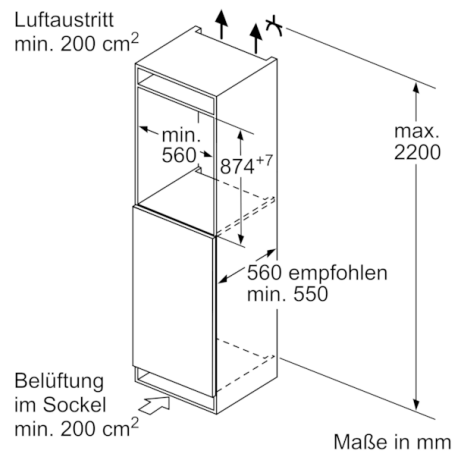

Technische Daten

Bauform :	Eingebaut
Dekorrahmen/ - platte :	Möglich mit Zubehör
Höhe (mm) :	874
Gerätebreite (mm) :	558
Gerätetiefe (mm) :	545
Nischenmaße (H x B x T) (mm) :	880 x 560 x 550
Nettogewicht (kg) :	35,021
Anschlusswert (W) :	90
Absicherung (A) :	10
Türanschlag :	rechts wechselbar
Spannung (V) :	220-240
Frequenz (Hz) :	50
Approbationszertifikate :	CE, VDE
Länge Anschlusskabel (cm) :	230
Anzahl Verdichter :	1
Anzahl unabhängiger Kühlkreisläufe :	1
Innenlüfter :	Nein
Scharniere wechselbar :	Ja
Anzahl verstellbarer Ablagen-Kühlteil (Stck) :	3
Flaschenregale :	Nein
EAN-Nummer :	4242002766546
Marke :	Bosch
Internationale Bestellbezeichnung :	KIR21AD40
Produktkategorie :	Kühlschrank
Jährlicher Energieverbrauch (kWh/annum) - neu (2010/30/EC) :	65,00
Nettofassungsvermögen Kühlteil (l) - neu (2010/30/EC) :	144
Nettofassungsvermögen Gefrierenteil (l) - neu (2010/30/EC) :	0
Frostfree System :	Nein
Gefrierleistung (kg/24h) - neu (2010/30/EC) :	0
Schallleistung (dB(A) re 1 pW) :	33
Klimaklasse :	SN-T
Art der Installation :	Vollintegrierbar

Frischhaltesystem

- VitaFresh plus: hält frische Lebensmittel bis zu zweimal länger frisch

Technische Informationen

- Türanschlag rechts, wechselbar
- EasyInstallation
- Gerätemaße (H x B x T): 87.4 cm x 55.8 cm x 54.5 cm
- Nischenmaße (H x B x T): 88.0 cm x 56.0 cm x 55.0 cm
- Anschlusswert: Anschlusswert: 90 W
- 220 - 240 V

Zubehör

- 2 x Eierablage
- Flaschenkamm

Serie | 6, Einbau-Kühlschrank, 88 x 56 cm KIR21AD40

Maße in mm

Maße in mm

Maße in mm

Maße in mm
Empfehlung Spaltmaße für Flachscharnier

F	R	X
16-19	0-3	2,5
20	0-1	3
	2-3	2,5
21	0-1	3
	2-3	2,5
22	0	4
	1	3,5
	2-3	3