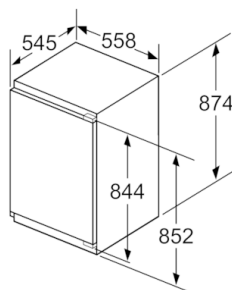

Frischhaltesystem

- VitaFresh plus: hält frische Lebensmittel bis zu zweimal länger frisch

Technische Informationen

- Türanschlag rechts, wechselbar
- EasyInstallation
- Gerätemaße (H x B x T): 87.4 cm x 55.8 cm x 54.5 cm
- Nischenmaße (H x B x T): 88.0 cm x 56.0 cm x 55.0 cm
- Anschlusswert: Anschlusswert: 90 W
- 220 - 240 V

Zubehör

- 2 x Eierablage
- Flaschenkamm

Serie | 6, Einbau-Kühlschrank, 88 x 56 cm KIR21AD40

Maße in mm

Maße in mm

Maße in mm

Maße in mm
Empfehlung Spaltmaße für Flachscharnier

F	R	X
16-19	0-3	2,5
20	0-1	3
	2-3	2,5
21	0-1	3
	2-3	2,5
22	0	4
	1	3,5
	2-3	3