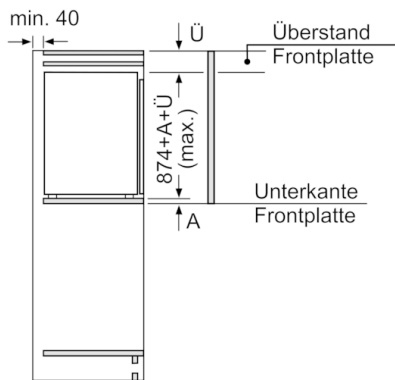

Frischhaltesystem

- VitaFresh plus: hält frische Lebensmittel bis zu zweimal länger frisch

Technische Informationen

- Türanschlag rechts, wechselbar
- EasyInstallation
- Gerätemaße (H x B x T): 87.4 cm x 55.8 cm x 54.5 cm
- Nischenmaße (H x B x T): 88.0 cm x 56.0 cm x 55.0 cm
- Anschlusswert: Anschlusswert: 90 W
- 220 - 240 V

Zubehör

- 2 x Eierablage
- Flaschenkamm

Serie | 6, Einbau-Kühlschrank, 88 x 56 cm KIR21AD40

Maße in mm

Maße in mm

Maße in mm

Maße in mm
Empfehlung Spaltmaße für Flachscharnier

F	R	X
16-19	0-3	2,5
20	0-1	3
	2-3	2,5
21	0-1	3
	2-3	2,5
22	0	4
	1	3,5
	2-3	3