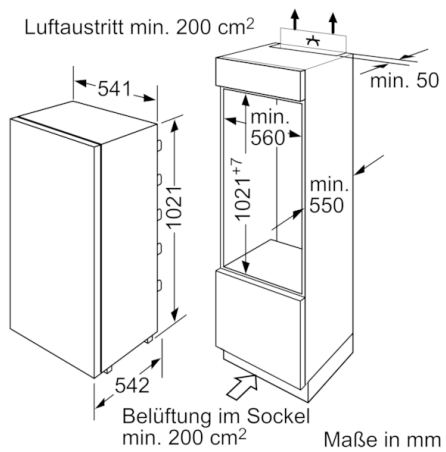

#### Technische Informationen

- Türanschlag rechts, wechselbar
- Gerätemaße ( H x B x T): 102.1 cm x 54.1 cm x 54.2 cm
- Nischenmaße (H x B x T): 102.5 cm x 56.0 cm x 55.0 cm
- Klimaklasse: SN-ST
- Anschlusswert: Anschlusswert: 90 W
- 220 - 240 V

## Serie | 2, Einbau-Kühlschrank, 102.5 x 56 cm KIR20V60

Maße in mm  
Empfehlung Spaltmaße für Flachscharnier

F	R	X
16-19	0-3	2,5
20	0-1	3
	2-3	2,5
21	0-1	3
	2-3	2,5
22	0	4
	1	3,5
	2-3	3

Die in der Tabelle empfohlenen Spaltmasse sind einzuhalten, um eine kollisionsfreie Öffnung der Gerätetüre zu gewährleisten und Beschädigungen am Küchenmöbel zu vermeiden.