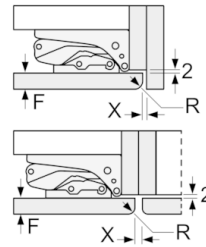

Maße in mm
Empfehlung Spaltmaße für Flachscharnier