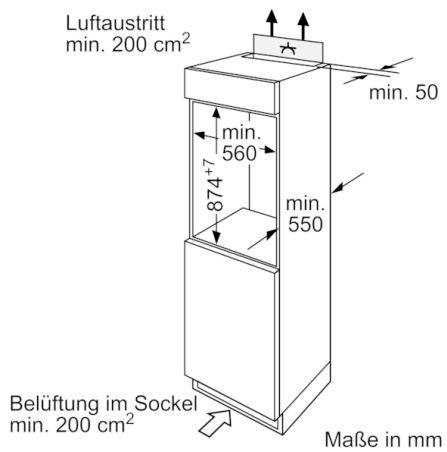

Technische Daten

Bauform :	Eingebaut
Dekorrahmen/ - platte :	Nicht möglich
Höhe (mm) :	874
Gerätebreite (mm) :	541
Gerätetiefe (mm) :	542
Nischenmaße (H x B x T) (mm) :	880 x 560 x 550
Nettogewicht (kg) :	33,237
Anschlusswert (W) :	90
Absicherung (A) :	10
Türanschlag :	rechts wechselbar
Spannung (V) :	220-240
Frequenz (Hz) :	50
Approbatonszertifikate :	CE, VDE
Länge Anschlusskabel (cm) :	230
Anzahl Verdichter :	1
Anzahl unabhängiger Kühlkreisläufe :	1
Innenlüfter :	Nein
Scharniere wechselbar :	Ja
Anzahl verstellbarer Ablagen-Kühlteil (Stck) :	3
Flaschenregale :	Nein
EAN-Nummer :	4242002974668
Marke :	Bosch
Internationale Bestellbezeichnung :	KIR18V62
Produktkategorie :	Kühlschrank
Jährlicher Energieverbrauch (kWh/annum) - neu (2010/30/EC) :	96,00
Nettofassungsvermögen Kühlteil (l) - neu (2010/30/EC) :	150
Nettofassungsvermögen Gefrierenteil (l) - neu (2010/30/EC) :	0
Frostfree System :	Nein
Gefrierleistung (kg/24h) - neu (2010/30/EC) :	0
Schallleistung (dB(A) re 1 pW) :	37
Klimaklasse :	SN-ST
Art der Installation :	Vollintegrierbar

Frischhaltesystem

- MultiBox: transparente Schublade mit Wellenboden, ideal zur Lagerung von Obst und Gemüse

Technische Informationen

- Türanschlag rechts, wechselbar
- Klimaklasse: SN-ST
- Anschlusswert: Anschlusswert: 90 W
- 220 - 240 V

Maße

- Nischenmaße (H x B x T): 88.0 cm x 56.0 cm x 55.0 cm
- Gerätemaße (H x B x T): 87.4 cm x 54.1 cm x 54.2 cm

Zubehör

- 1 x Eierablage

Sonderzubehör

Serie | 2, Einbau-Kühlschrank, 88 x 56 cm KIR18V62

Maße in mm
Empfehlung Spaltmaße für Flachscharnier

F	R	X
16-19	0-3	2,5
20	0-1	3
	2-3	2,5
21	0-1	3
	2-3	2,5
22	0	4
	1	3,5
	2-3	3

Die in der Tabelle empfohlenen Spaltmaße sind einzuhalten, um eine kollisionsfreie Öffnung der Gerätetüre zu gewährleisten und Beschädigungen am Küchenmöbel zu vermeiden.