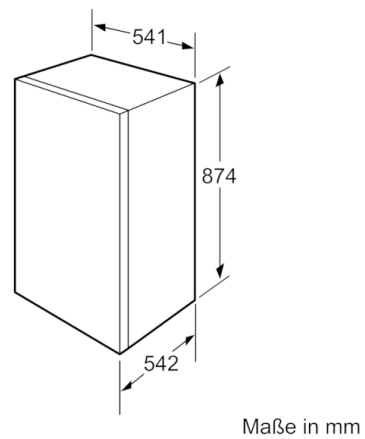

Technische Daten

Bauform :	Eingebaut
Dekorrahmen/ - platte :	Nicht möglich
Höhe (mm) :	874
Gerätebreite (mm) :	541
Gerätetiefe (mm) :	542
Nischenmaße (H x B x T) (mm) :	880 x 560 x 550
Nettogewicht (kg) :	33,237
Anschlusswert (W) :	90
Absicherung (A) :	10
Türanschlag :	rechts wechselbar
Spannung (V) :	220-240
Frequenz (Hz) :	50
Approbatonszertifikate :	CE, VDE
Länge Anschlusskabel (cm) :	230
Anzahl Verdichter :	1
Anzahl unabhängiger Kühlkreisläufe :	1
Innenlüfter :	Nein
Scharniere wechselbar :	Ja
Anzahl verstellbarer Ablagen-Kühlteil (Stck) :	3
Flaschenregale :	Nein
EAN-Nummer :	4242002974668
Marke :	Bosch
Internationale Bestellbezeichnung :	KIR18V62
Produktkategorie :	Kühlschrank
Jährlicher Energieverbrauch (kWh/annum) - neu (2010/30/EC) :	96,00
Nettofassungsvermögen Kühlteil (l) - neu (2010/30/EC) :	150
Nettofassungsvermögen Gefrierenteil (l) - neu (2010/30/EC) :	0
Frostfree System :	Nein
Gefrierleistung (kg/24h) - neu (2010/30/EC) :	0
Schallleistung (dB(A) re 1 pW) :	37
Klimaklasse :	SN-ST
Art der Installation :	Vollintegrierbar

Maße

- Nischenmaße (H x B x T): 88.0 cm x 56.0 cm x 55.0 cm
- Gerätemaße (H x B x T): 87.4 cm x 54.1 cm x 54.2 cm

Zubehör

- 1 x Eierablage

Sonderzubehör

Serie | 2, Einbau-Kühlschrank, 88 x 56 cm KIR18V62

Maße in mm
Empfehlung Spaltmaße für Flachscharnier

F	R	X
16-19	0-3	2,5
20	0-1	3
	2-3	2,5
21	0-1	3
	2-3	2,5
22	0	4
	1	3,5
	2-3	3

Die in der Tabelle empfohlenen Spaltmaße sind einzuhalten, um eine kollisionsfreie Öffnung der Gerätetüre zu gewährleisten und Beschädigungen am Küchenmöbel zu vermeiden.