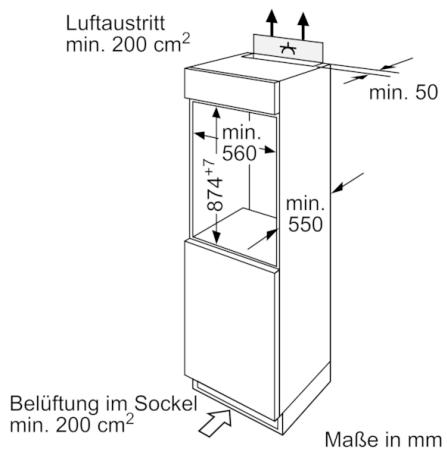

Technische Daten

Bauform :	Eingebaut
Dekorrahmen/ - platte :	Nicht möglich
Höhe (mm) :	874
Gerätebreite (mm) :	541
Gerätetiefe (mm) :	542
Nischenmaße (H x B x T) (mm) :	880 x 560 x 550
Nettogewicht (kg) :	33,119
Anschlusswert (W) :	90
Absicherung (A) :	10
Türanschlag :	rechts wechselbar
Spannung (V) :	220-240
Frequenz (Hz) :	50
Approbationszertifikate :	CE, VDE
Länge Anschlusskabel (cm) :	230
Anzahl Verdichter :	1
Anzahl unabhängiger Kühlkreisläufe :	1
Innenlüfter :	Nein
Scharniere wechselbar :	Ja
Anzahl verstellbarer Ablagen-Kühlteil (Stck) :	3
Flaschenregale :	Nein
EAN-Nummer :	4242002693361
Marke :	Bosch
Internationale Bestellbezeichnung :	KIR18V60
Produktkategorie :	Kühlschrank
Jährlicher Energieverbrauch (kWh/annum) - neu (2010/30/EC) :	96,00
Nettofassungsvermögen Kühlteil (l) - neu (2010/30/EC) :	150
Nettofassungsvermögen Gefrierenteil (l) - neu (2010/30/EC) :	0
Frostfree System :	Nein
Gefrierleistung (kg/24h) - neu (2010/30/EC) :	0
Schallleistung (dB(A) re 1 pW) :	37
Klimaklasse :	SN-ST
Art der Installation :	Vollintegrierbar

- MultiBox: transparente Schublade mit Wellenboden, ideal zur Lagerung von Obst und Gemüse

Technische Informationen

- Türanschlag rechts, wechselbar
- Gerätemaße (H x B x T): 87.4 cm x 54.1 cm x 54.2 cm
- Nischenmaße (H x B x T): 88.0 cm x 56.0 cm x 55.0 cm
- Klimaklasse: SN-ST
- Anschlusswert: Anschlusswert: 90 W
- 220 - 240 V

Zubehör

- 1 x Eierablage

SONDERZUBEHÖR

- KFZ20AX0, KFZ20SX0

Serie | 2, Einbau-Kühlschrank, 88 x 56 cm KIR18V60

Maße in mm
Empfehlung Spaltmaße für Flachscharnier

	F	R	X
16-19	0-3	2,5	
	20	0-1	3
21	2-3	2,5	
	0-1	3	
22	2-3	2,5	
	0	4	
	1	3,5	
	2-3	3	

Die in der Tabelle empfohlenen Spaltmaße sind einzuhalten, um eine kollisionsfreie Öffnung der Gerätetüre zu gewährleisten und Beschädigungen am Küchenmöbel zu vermeiden.