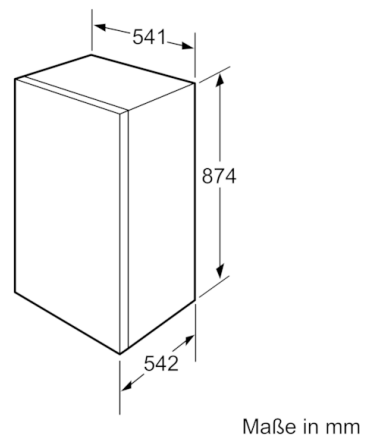

Technische Daten

Bauform :	Eingebaut
Dekorrahmen/ - platte :	Nicht möglich
Höhe (mm) :	874
Gerätebreite (mm) :	541
Gerätetiefe (mm) :	542
Nischenmaße (H x B x T) (mm) :	880 x 560 x 550
Nettogewicht (kg) :	33,119
Anschlusswert (W) :	90
Absicherung (A) :	10
Türanschlag :	rechts wechselbar
Spannung (V) :	220-240
Frequenz (Hz) :	50
Approbationszertifikate :	CE, VDE
Länge Anschlusskabel (cm) :	230
Anzahl Verdichter :	1
Anzahl unabhängiger Kühlkreisläufe :	1
Innenlüfter :	Nein
Scharniere wechselbar :	Ja
Anzahl verstellbarer Ablagen-Kühlteil (Stck) :	3
Flaschenregale :	Nein
EAN-Nummer :	4242002693361
Marke :	Bosch
Internationale Bestellbezeichnung :	KIR18V60
Produktkategorie :	Kühlschrank
Jährlicher Energieverbrauch (kWh/annum) - neu (2010/30/EC) :	96,00
Nettofassungsvermögen Kühlteil (l) - neu (2010/30/EC) :	150
Nettofassungsvermögen Gefrierenteil (l) - neu (2010/30/EC) :	0
Frostfree System :	Nein
Gefrierleistung (kg/24h) - neu (2010/30/EC) :	0
Schallleistung (dB(A) re 1 pW) :	37
Klimaklasse :	SN-ST
Art der Installation :	Vollintegrierbar

- MultiBox: transparente Schublade mit Wellenboden, ideal zur Lagerung von Obst und Gemüse

Technische Informationen

- Türanschlag rechts, wechselbar
- Gerätemaße (H x B x T): 87.4 cm x 54.1 cm x 54.2 cm
- Nischenmaße (H x B x T): 88.0 cm x 56.0 cm x 55.0 cm
- Klimaklasse: SN-ST
- Anschlusswert: Anschlusswert: 90 W
- 220 - 240 V

Zubehör

- 1 x Eierablage

SONDERZUBEHÖR

- KFZ20AX0, KFZ20SX0

Serie | 2, Einbau-Kühlschrank, 88 x 56 cm KIR18V60

Maße in mm
Empfehlung Spaltmaße für Flachscharnier

	F	R	X
16-19	0-3	2,5	
	20	0-1	3
21	2-3	2,5	
	0-1	3	
22	2-3	2,5	
	0	4	
	1	3,5	
	2-3	3	