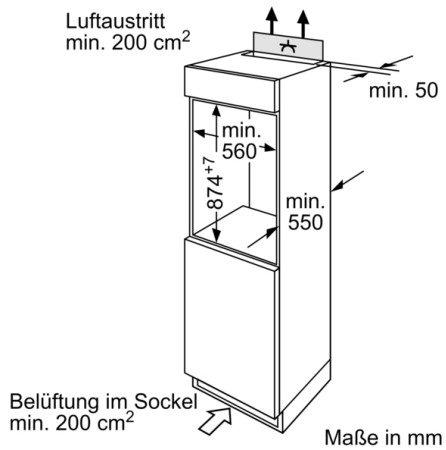

- **LED Beleuchtung:** gleichmäßige und blendfreie Ausleuchtung des Kühlraums, mit langer Lebensdauer.

Technische Daten

- Energieeffizienzklasse: F
- Durchschnittlicher Energieverbrauch in Kilowattstunden pro Jahr (kWh/a): 118 kWh/annum
- Summe der Volumen der Tiefkühlfächer: 0 l
- Summe der Volumen der Kaltlagerfächer: 150 l
- Luftschallemissionen: 37 dB
- Luftschallemissionsklasse: C
- Bauform: Eingebaut
- Dekorrahmen/ -platte: Nicht möglich
- Höhe: 874 mm
- Gerätebreite: 541 mm
- Gerätetiefe: 542 mm
- Nischenmaße (H x B x T): 880 x 560 x 550 mm
- Nettogewicht: 29,864 kg
- Anschlusswert: 90 W
- Absicherung: 10 A
- Türanschlag: rechts wechselbar
- Spannung: 220-240 V
- Frequenz: 50 Hz
- Approbationszertifikate: CE, VDE
- Länge Anschlusskabel: 230 cm
- Anzahl Verdichter: 1
- Anzahl unabhängiger Kühlkreisläufe: 1
- Innenlüfter: Nein
- Scharniere wechselbar: Ja
- Anzahl verstellbarer Ablagen-Kühlteil (Stck): 3
- Flaschenregale: Nein
- EAN-Nummer: 4242005191185
- Marke: Bosch
- Internationale Bestellbezeichnung: KIR18NFF2
- Produktkategorie: Kühlschrank
- Frostfree System: Nein
- Art der Installation: Vollintegrierbar

Frischhaltesystem

- MultiBox: transparente Schublade mit Wellenboden, ideal zur Lagerung von Obst und Gemüse

Technische Informationen

- Türanschlag rechts, wechselbar
- Anschlusswert: Anschlusswert: 90 W
- 220 - 240 V

Maße

- Nischenmaße (H x B x T): 88.0 cm x 56.0 cm x 55.0 cm
- Gerätemaße (H x B x T): 87.4 cm x 54.1 cm x 54.2 cm

Zubehör

- 1 x Aufbewahrungsbehälter mit Deckel, 1 x Eierablage

**Serie | 2, Einbau-Kühlschrank, 88 x 56 cm,
Flachscharnier
KIR18NFF2**

Maße in mm
Empfehlung Spaltmaße für Flachscharnier

F	R	X
16-19	0-3	2,5
20	0-1	3
	2-3	2,5
21	0-1	3
	2-3	2,5
22	0	4
	1	3,5
	2-3	3

Die in der Tabelle empfohlenen Spaltmasse sind einzuhalten, um eine kollisionsfreie Öffnung der Gerätetüre zu gewährleisten und Beschädigungen am Küchenmöbel zu vermeiden.