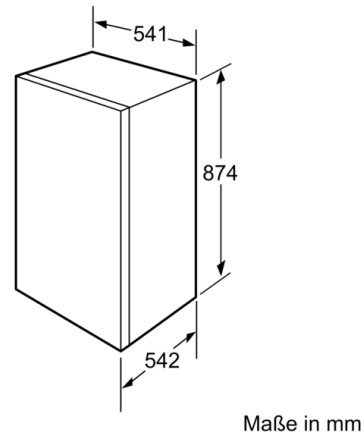

Frischhaltesystem

- MultiBox: transparente Schublade mit Wellenboden, ideal zur Lagerung von Obst und Gemüse

Technische Informationen

- Türanschlag rechts, wechselbar
- Anschlusswert: Anschlusswert: 90 W
- 220 - 240 V

Maße

- Nischenmaße (H x B x T): 88.0 cm x 56.0 cm x 55.0 cm
- Gerätemaße (H x B x T): 87.4 cm x 54.1 cm x 54.2 cm

Zubehör

- 1 x Aufbewahrungsbehälter mit Deckel, 1 x Eierablage

**Serie | 2, Einbau-Kühlschrank, 88 x 56 cm,
Flachscharnier
KIR18NFF2**

Maße in mm
Empfehlung Spaltmaße für Flachscharnier

F	R	X
16-19	0-3	2,5
20	0-1	3
	2-3	2,5
21	0-1	3
	2-3	2,5
22	0	4
	1	3,5
	2-3	3

Die in der Tabelle empfohlenen Spaltmasse sind einzuhalten, um eine kollisionsfreie Öffnung der Gerätetüre zu gewährleisten und Beschädigungen am Küchenmöbel zu vermeiden.