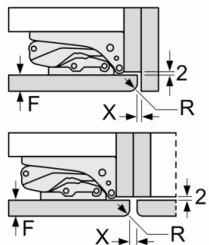

Maße

- Nischenmaße (H x B x T): 88.0 cm x 56.0 cm x 55.0 cm
- Gerätemaße (H x B x T): 87.4 cm x 54.1 cm x 54.2 cm

Zubehör

- 1 x Aufbewahrungsbehälter mit Deckel, 1 x Eierablage

**Serie | 2, Einbau-Kühlschrank, 88 x 56 cm,
Flachscharnier
KIR18NFF2**

Maße in mm
Empfehlung Spaltmaße für Flachscharnier

F	R	X
16-19	0-3	2,5
20	0-1	3
	2-3	2,5
21	0-1	3
	2-3	2,5
22	0	4
	1	3,5
	2-3	3

Die in der Tabelle empfohlenen Spaltmasse sind einzuhalten, um eine kollisionsfreie Öffnung der Gerätetüre zu gewährleisten und Beschädigungen am Küchenmöbel zu vermeiden.