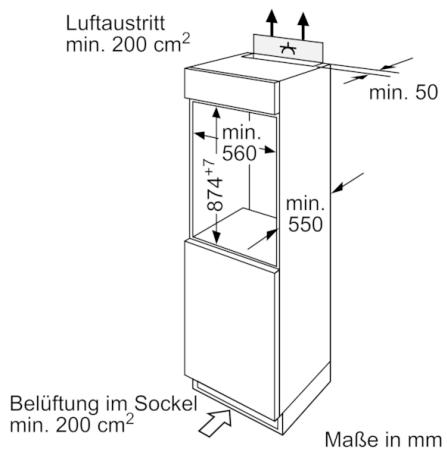

**Technische Daten**

Bauform :	Eingebaut
Dekorrahmen/ - platte :	Nicht möglich
Höhe (mm) :	874
Gerätebreite (mm) :	541
Gerätetiefe (mm) :	542
Nischenmaße (H x B x T) (mm) :	880 x 560 x 550
Nettogewicht (kg) :	33,650
Anschlusswert (W) :	90
Absicherung (A) :	10
Türanschlag :	rechts wechselbar
Spannung (V) :	220-240
Frequenz (Hz) :	50
Approbationszertifikate :	CE, VDE
Länge Anschlusskabel (cm) :	230
Anzahl Verdichter :	1
Anzahl unabhängiger Kühlkreisläufe :	1
Innenlüfter :	Nein
Scharniere wechselbar :	Ja
Anzahl verstellbarer Ablagen-Kühlteil (Stck) :	3
Flaschenregale :	Ja
EAN-Nummer :	4242002767994
Marke :	Bosch
Internationale Bestellbezeichnung :	KIR18E62
Produktkategorie :	Kühlschrank
Jährlicher Energieverbrauch (kWh/annum) - neu (2010/30/EC) :	96,00
Nettofassungsvermögen Kühlteil (l) - neu (2010/30/EC) :	150
Nettofassungsvermögen Gefrierenteil (l) - neu (2010/30/EC) :	0
Frostfree System :	Nein
Gefrierleistung (kg/24h) - neu (2010/30/EC) :	0
Schallleistung (dB(A) re 1 pW) :	37
Klimaklasse :	SN-ST
Art der Installation :	Vollintegrierbar

#### Kühlteil

- Kühlraum: 150 l Nutzinhalt
- 4 Abstellflächen aus Sicherheitsglas, davon 3 höhenverstellbar
- 4 durchgehende Türabsteller
- Alu-Flaschenablage

#### Technische Informationen

- Türanschlag rechts, wechselbar
- Gerätemaße ( H x B x T): 87.4 cm x 54.1 cm x 54.2 cm
- Nischenmaße (H x B x T): 88.0 cm x 56.0 cm x 55.0 cm
- Klimaklasse: SN-ST
- Anschlusswert: Anschlusswert: 90 W
- 220 - 240 V

## Serie | 2, Einbau-Kühlschrank, 88 x 56 cm KIR18E62

Maße in mm  
Empfehlung Spaltmaße für Flachscharnier

F	R	X
16-19	0-3	2,5
20	0-1	3
	2-3	2,5
21	0-1	3
	2-3	2,5
22	0	4
	1	3,5
	2-3	3

Die in der Tabelle empfohlenen Spaltmasse sind einzuhalten, um eine kollisionsfreie Öffnung der Gerätetüre zu gewährleisten und Beschädigungen am Küchenmöbel zu vermeiden.