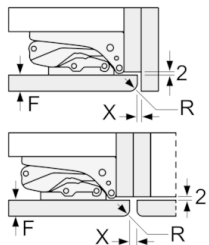

Maße in mm
Empfehlung Spaltmaße für Flachscharnier