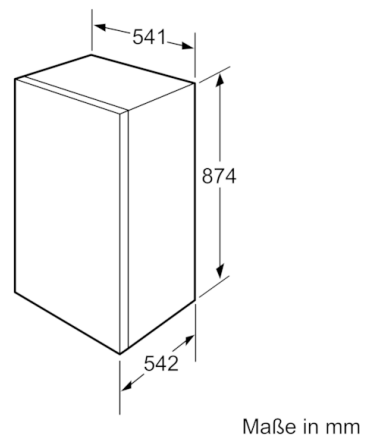

#### Technische Informationen

- Türanschlag rechts, wechselbar
- Gerätemaße ( H x B x T): 87.4 cm x 54.1 cm x 54.2 cm
- Nischenmaße (H x B x T): 88.0 cm x 56.0 cm x 55.0 cm
- Klimaklasse: SN-ST
- Anschlusswert: Anschlusswert: 90 W
- 220 - 240 V

## Serie | 2, Einbau-Kühlschrank, 88 x 56 cm KIR18E62

Maße in mm  
Empfehlung Spaltmaße für Flachscharnier

F	R	X
16-19	0-3	2,5
20	0-1	3
	2-3	2,5
21	0-1	3
	2-3	2,5
22	0	4
	1	3,5
	2-3	3

Die in der Tabelle empfohlenen Spaltmasse sind einzuhalten, um eine kollisionsfreie Öffnung der Gerätetüre zu gewährleisten und Beschädigungen am Küchenmöbel zu vermeiden.