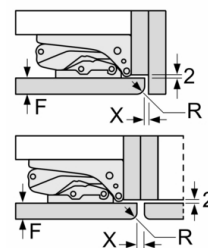

Montierte Möbeltüren, die das zulässige Gewicht überschreiten, können zu Beschädigungen und zu Funktionsbeeinträchtigung am Scharnier führen.

T: Gerätürhöhe inklusive Scharniere in mm:	ungedämpftes Scharnier, Tür in kg:	gedämpftes Scharnier, Tür in kg:
1500-1750	22	22

Maße in mm

Empfehlung Spaltmaße für Flachscharnier

F	R	X
16-19	0-3	2,5
20	0-1	3
	2-3	2,5
21	0-1	3
	2-3	2,5
22	0	4
	1	3,5
	2-3	3

Die in der Tabelle empfohlenen Spaltmasse sind einzuhalten, um eine kollisionsfreie Öffnung der Gerätetüre zu gewährleisten und Beschädigungen am Küchenmöbel zu vermeiden.