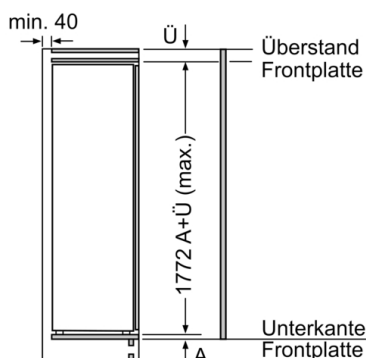

Serie | 4, Einbau-Kühlschrank mit Gefrierfach, 177.5 x 56 cm, Flachscharnier KIL82VFF0

Maximal zulässiges Gewicht der Möbelfronten

Montierte Möbeltüren, die das zulässige Gewicht überschreiten, können zu Beschädigungen und zu Funktionsbeeinträchtigung am Scharnier führen.

T: Gerätürhöhe inklusive Scharniere in mm:	ungedämpftes Scharnier, Tür in kg:	gedämpftes Scharnier, Tür in kg:
1500-1750	22	22

Maße in mm

Empfehlung Spaltmaße für Flachscharnier

F	R	X
16-19	0-3	2,5
20	0-1	3
	2-3	2,5
21	0-1	3
	2-3	2,5
22	0	4
	1	3,5
	2-3	3

Die in der Tabelle empfohlenen Spaltmasse sind einzuhalten, um eine kollisionsfreie Öffnung der Gerätetüre zu gewährleisten und Beschädigungen am Küchenmöbel zu vermeiden.

Maße in mm