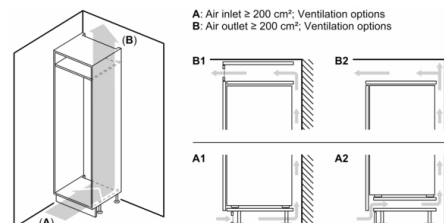

Serie | 4, Einbau-Kühlschrank mit Gefrierfach, 177.5 x 56 cm, Flachscharnier KIL82VFF0

Maximal zulässiges Gewicht der Möbelfronten

Montierte Möbeltüren, die das zulässige Gewicht überschreiten, können zu Beschädigungen und zu Funktionsbeeinträchtigung am Scharnier führen.

T: Gerätürhöhe inklusive Scharniere in mm:	ungedämpftes Scharnier, Tür in kg:	gedämpftes Scharnier, Tür in kg:
1500-1750	22	22

Maße in mm

Empfehlung Spaltmaße für Flachscharnier

F	R	X
16-19	0-3	2,5
20	0-1	3
	2-3	2,5
21	0-1	3
	2-3	2,5
22	0	4
	1	3,5
	2-3	3

Die in der Tabelle empfohlenen Spaltmasse sind einzuhalten, um eine kollisionsfreie Öffnung der Gerätetüre zu gewährleisten und Beschädigungen am Küchenmöbel zu vermeiden.