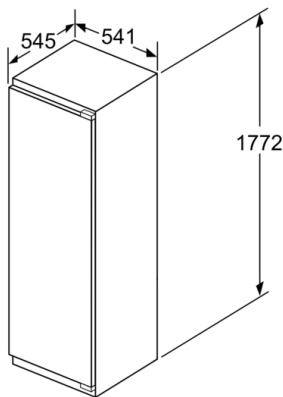

Serie | 4, Einbau-Kühlschrank mit Gefrierfach, 177.5 x 56 cm, Flachscharnier KIL82VFF0

Maße in mm