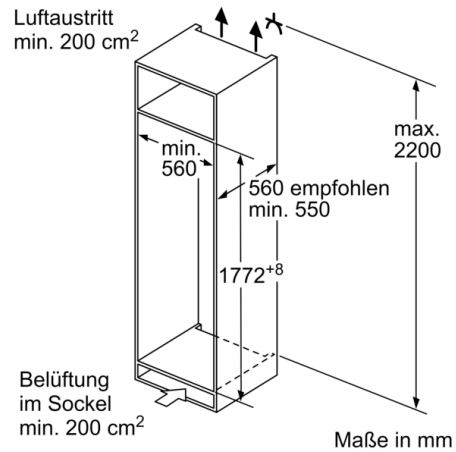

Maße in mm

Maximal zulässiges Gewicht der Möbelfronten

Montierte Möbeltüren, die das zulässige Gewicht überschreiten, können zu Beschädigungen und zu Funktionsbeeinträchtigung am Scharnier führen.

T: Gerätürhöhe inklusive Scharniere in mm:	ungedämpftes Scharnier, Tür in kg:	gedämpftes Scharnier, Tür in kg:
1500-1750	22	22

Maße in mm

Empfehlung Spaltmaße für Flachscharnier

F	R	X
16-19	0-3	2,5
20	0-1	3
	2-3	2,5
21	0-1	3
	2-3	2,5
22	0	4
	1	3,5
	2-3	3

Die in der Tabelle empfohlenen Spaltmasse sind einzuhalten, um eine kollisionsfreie Öffnung der Gerätetüre zu gewährleisten und Beschädigungen am Küchenmöbel zu vermeiden.