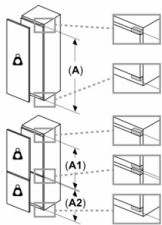

Serie | 4, Einbau-Kühlschrank mit Gefrierfach, 177.5 x 56 cm, Flachscharnier KIL82VFF0

Maximal zulässiges Gewicht der Möbelfronten

Δ Gewicht

A: Gerätetürhöhe inklusiv Scharniere in mm

B: Ungedämpftes Scharnier, Möbelfront in kg

C: Gedämpftes Scharnier, Möbelfront in kg

	A	B	C
1500-1750	22	22	22
720-1400	19	19	19
A1	15	19	
A2	15	19