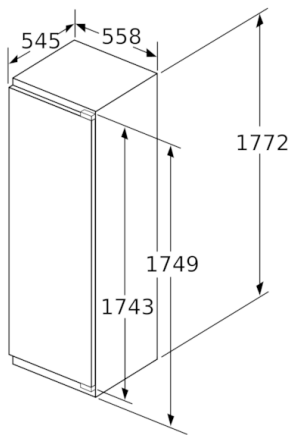

Frischhaltesystem

Gefrierteil

- ****-Gefrierraum: 34 l Nutzinhalt
- Gefriervermögen: 3 kg in 24 Std.
- Lagerzeit bei Störung: 22 Std.
- 1 Gefrierfach mit Klappe
- Pizza-gerechtes Gefrierfach
- Geräte Maße (H x B x T): 177.2 cm x 55.8 cm x 54.5 cm
- Nischen Maße (H x B x T): 177.5 cm x 56.0 cm x 55.0 cm

Technische Informationen

- Türanschlag rechts, wechselbar
- Anschlusswert: Anschlusswert: 90 W
- 220 - 240 V
- EasyInstallation
- Transportgriffe

Zubehör

- 2 x Eierablage, 1 x Eiswürfelschale

Sonderzubehör

Serie | 6, Einbau-Kühlschrank mit Gefrierfach, 177.5 x 56 cm KIL82SD30

Maße in mm

Maße in mm

Maße in mm

Maximal zulässiges Gewicht der Möbelfronten

Montierte Möbeltüren, die das zulässige Gewicht überschreiten, können zu Beschädigungen und zu Funktionsbeeinträchtigung am Scharnier führen.

T: Gerätürhöhe inklusive Scharniere in mm:	ungedämpftes Scharnier, Tür in kg:	gedämpftes Scharnier, Tür in kg:
1500-1750	22	22

Maße in mm

Empfehlung Spaltmaße für Flachscharnier

F	R	X
16-19	0-3	2,5
20	0-1	3
	2-3	2,5
21	0-1	3
	2-3	2,5
	0	4
22	1	3,5
	2-3	3