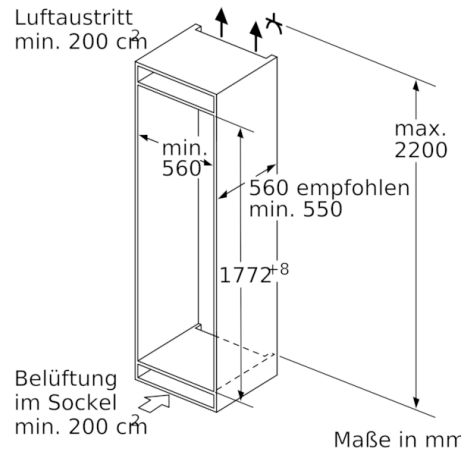

Frischhaltesystem

Gefrierteil

- ****-Gefrierraum: 34 l Nutzinhalt
- Gefriervermögen: 3 kg in 24 Std.
- Lagerzeit bei Störung: 22 Std.
- 1 Gefrierfach mit Klappe
- Pizza-gerechtes Gefrierfach
- Geräte Maße (H x B x T): 177.2 cm x 55.8 cm x 54.5 cm
- Nischen Maße (H x B x T): 177.5 cm x 56.0 cm x 55.0 cm

Technische Informationen

- Türanschlag rechts, wechselbar
- Anschlusswert: Anschlusswert: 90 W
- 220 - 240 V
- EasyInstallation
- Transportgriffe

Zubehör

- 2 x Eierablage, 1 x Eiswürfelschale

Sonderzubehör

Serie | 6, Einbau-Kühlschrank mit Gefrierfach, 177.5 x 56 cm KIL82SD30

Maße in mm

Maße in mm

Maße in mm

Maximal zulässiges Gewicht der Möbelfronten

Montierte Möbeltüren, die das zulässige Gewicht überschreiten, können zu Beschädigungen und zu Funktionsbeeinträchtigung am Scharnier führen.

T: Gerätürhöhe inklusive Scharniere in mm:	ungedämpftes Scharnier, Tür in kg:	gedämpftes Scharnier, Tür in kg:
1500-1750	22	22

Maße in mm

Empfehlung Spaltmaße für Flachscharnier

F	R	X
16-19	0-3	2,5
20	0-1	3
	2-3	2,5
21	0-1	3
	2-3	2,5
	0	4
22	1	3,5
	2-3	3