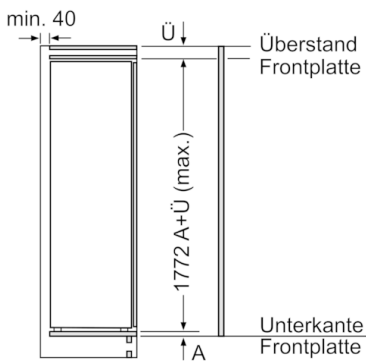

Frischhaltesystem

Gefrierteil

- ****-Gefrierraum: 34 l Nutzinhalt
- Gefriervermögen: 3 kg in 24 Std.
- Lagerzeit bei Störung: 22 Std.
- 1 Gefrierfach mit Klappe
- Pizza-gerechtes Gefrierfach
- Geräte Maße (H x B x T): 177.2 cm x 55.8 cm x 54.5 cm
- Nischen Maße (H x B x T): 177.5 cm x 56.0 cm x 55.0 cm

Technische Informationen

- Türanschlag rechts, wechselbar
- Anschlusswert: Anschlusswert: 90 W
- 220 - 240 V
- EasyInstallation
- Transportgriffe

Zubehör

- 2 x Eierablage, 1 x Eiswürfelschale

Sonderzubehör

Serie | 6, Einbau-Kühlschrank mit Gefrierfach, 177.5 x 56 cm KIL82SD30

Maße in mm

Maße in mm

Maße in mm

Maximal zulässiges Gewicht der Möbelfronten

Montierte Möbeltüren, die das zulässige Gewicht überschreiten, können zu Beschädigungen und zu Funktionsbeeinträchtigung am Scharnier führen.