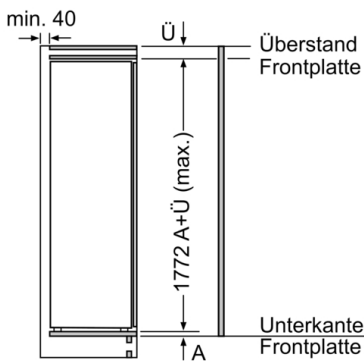

### **Maße**

- Gerätemaße ( H x B x T): 177.2 cm x 55.8 cm x 54.5 cm
- Nischenmaße (H x B x T): 177.5 cm x 56.0 cm x 55.0 cm

**Serie 6, Einbau-Kühlschrank mit Gefrierfach,  
177.5 x 56 cm, Flachscharnier mit Softeinzug  
KIL82ADE0**

Maße in mm

Maße in mm

Maße in mm

Maximal zulässiges Gewicht der Möbelfronten

Montierte Möbeltüren, die das zulässige Gewicht überschreiten, können zu Beschädigungen und zu Funktionsbeeinträchtigung am Scharnier führen.