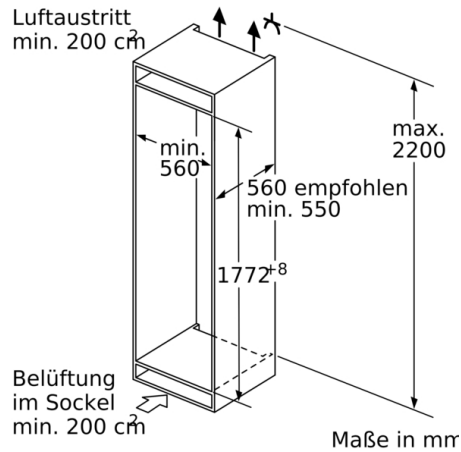

**Serie 6, Einbau-Kühlschrank mit Gefrierfach,
177.5 x 56 cm, Flachscharnier mit Softeinzug
KIL82ADE0**

Maße in mm

Maximal zulässiges Gewicht der Möbelfronten

Montierte Möbeltüren, die das zulässige Gewicht überschreiten, können zu Beschädigungen und zu Funktionsbeeinträchtigung am Scharnier führen.

T: Gerätürhöhe inklusive Scharniere in mm:	ungedämpftes Scharnier, Tür in kg:	gedämpftes Scharnier, Tür in kg:
1500-1750	22	22

Maße in mm
Empfehlung Spaltmaße für Flachscharnier

F	R	X
16-19	0-3	2,5
20	0-1	3
21	2-3	2,5
	0-1	3
22	2-3	2,5
	0	4
	1	3,5
	2-3	3

Die in der Tabelle empfohlenen Spaltmasse sind einzuhalten, um eine kollisionsfreie Öffnung der Gerätetüre zu gewährleisten und Beschädigungen am Küchenmöbel zu vermeiden.