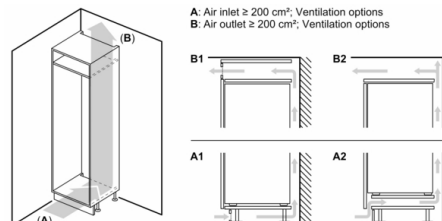

**Serie 6, Einbau-Kühlschrank mit Gefrierfach,
177.5 x 56 cm, Flachscharnier mit Softeinzug
KIL82ADE0**

Maximal zulässiges Gewicht der Möbelfronten

Montierte Möbeltüren, die das zulässige Gewicht überschreiten, können zu Beschädigungen und zu Funktionsbeeinträchtigung am Scharnier führen.

T: Gerätürhöhe inklusive Scharniere in mm:	ungedämpftes Scharnier, Tür in kg:	gedämpftes Scharnier, Tür in kg:
1500-1750	22	22

Maße in mm
Empfehlung Spaltmaße für Flachscharnier

F	R	X
16-19	0-3	2,5
20	0-1	3
21	2-3	2,5
	0-1	3
22	2-3	2,5
	0	4
	1	3,5
	2-3	3

Die in der Tabelle empfohlenen Spaltmasse sind einzuhalten, um eine kollisionsfreie Öffnung der Gerätetüre zu gewährleisten und Beschädigungen am Küchenmöbel zu vermeiden.