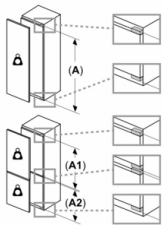

Serie 6, Einbau-Kühlschrank mit Gefrierfach, 177.5 x 56 cm, Flachscharnier mit Softeinzug KIL82ADE0

Maximal zulässiges Gewicht der Möbelfronten

Δ Gewicht

A: Cardeleuthöhe inklusive Scharniere in mm

B: Ungedämpftes Scharnier, Möbelfront in kg

C: Gedämpftes Scharnier, Möbelfront in kg

A	B	C	D
1500-1750	22	22	
720-1400	19	19	B+5 / C+5
A1	15	19	
A2	15	19