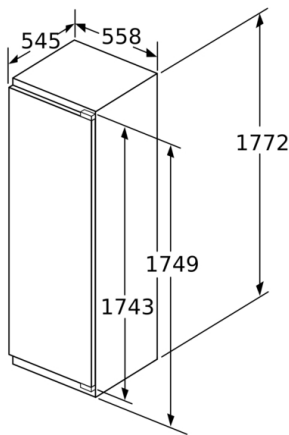

### **Maße**

- Gerätemaße ( H x B x T): 177.2 cm x 55.8 cm x 54.5 cm
- Nischenmaße (H x B x T): 177.5 cm x 56.0 cm x 55.0 cm

**Serie 6, Einbau-Kühlschrank mit Gefrierfach,  
177.5 x 56 cm, Flachscharnier mit Softeinzug  
KIL82ADE0**